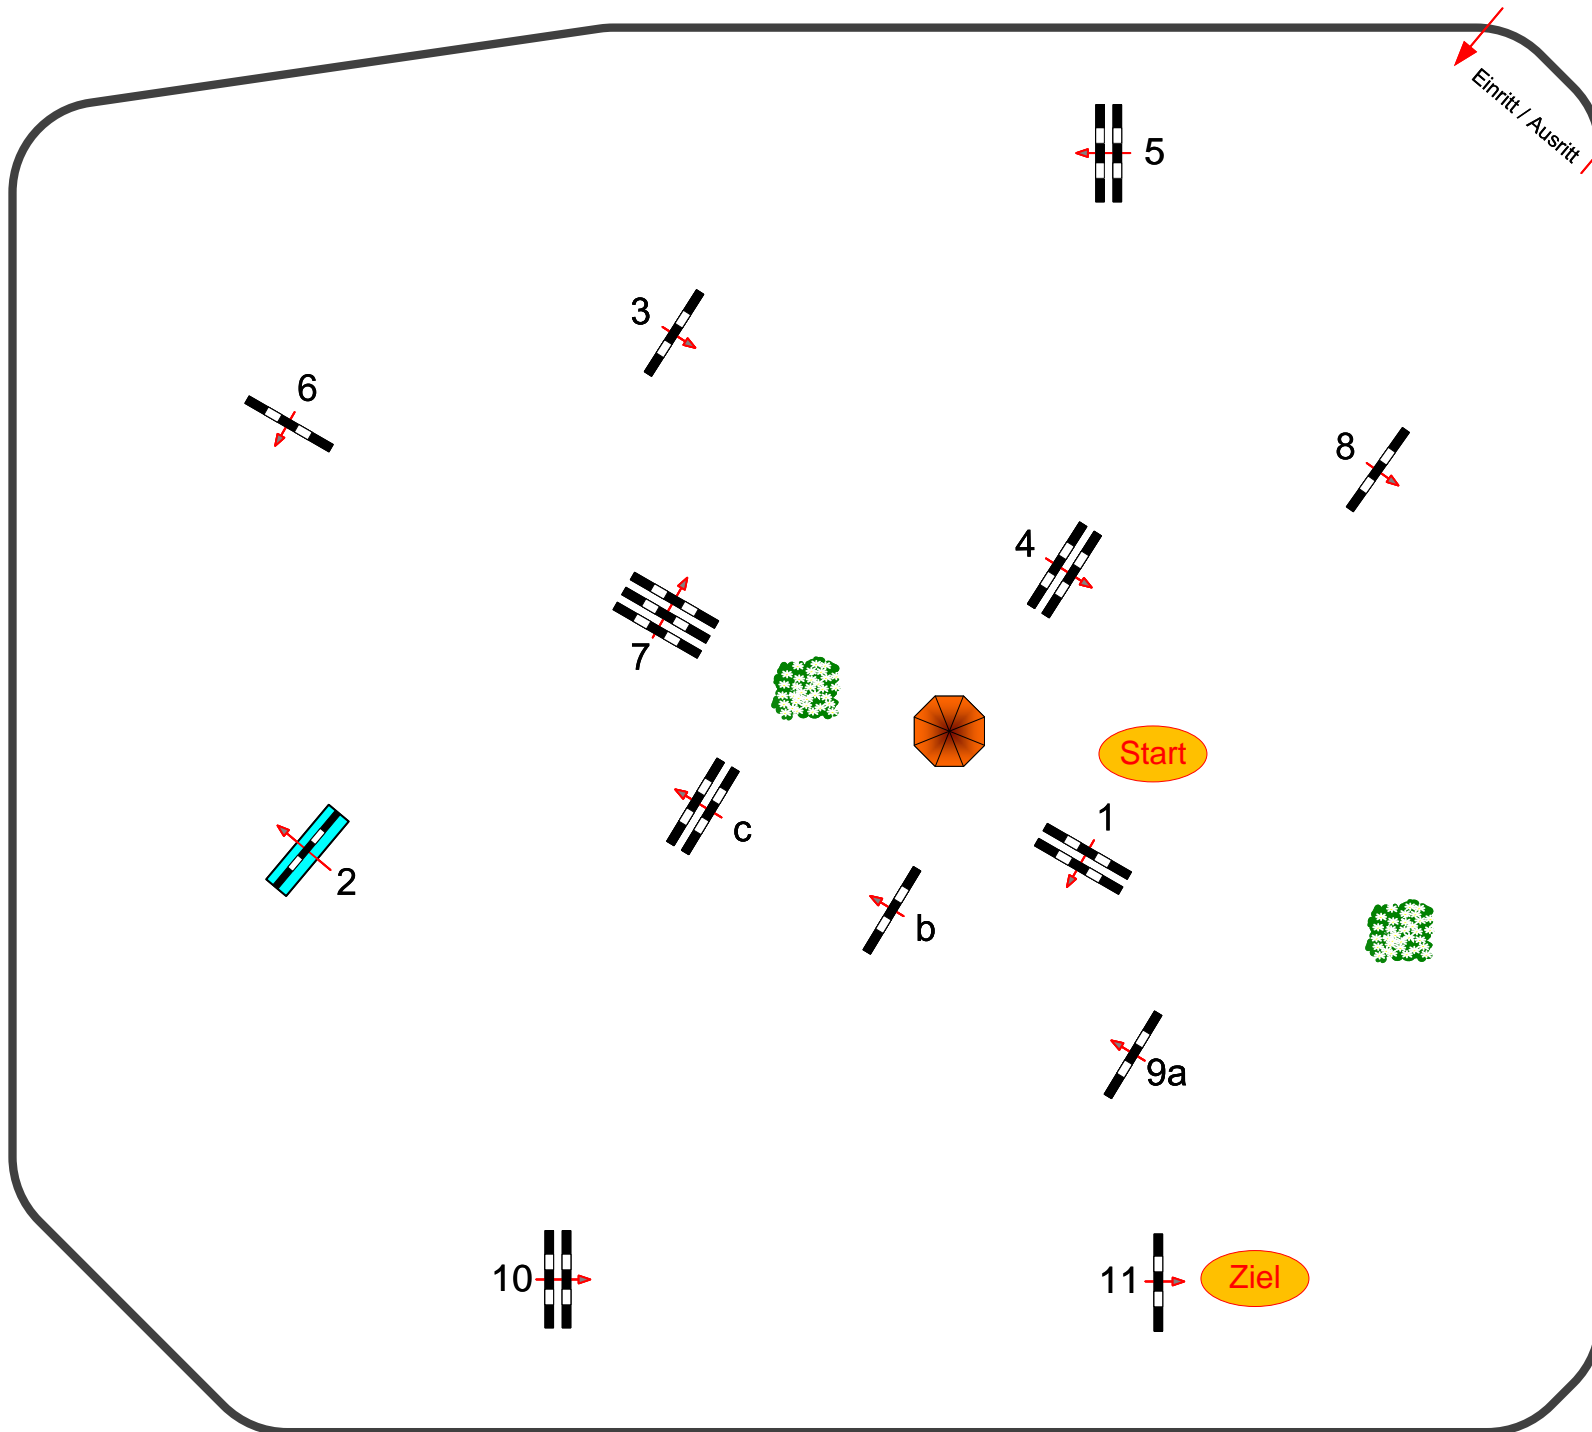

Sonnefeld - Frankenhof 2021

Prüfung Nr.: 11

Springprüfung

Klasse: S*

Freitag, 1. Oktober 2021

Richtverf.: A
LPO § 501,A1
RG / Art.
Höhe: 1,40 mtr.

Tempo: 350 m/Min.

Bahnlänge: 430 mtr.
Erlaubte Zeit: 74 sek.
Höchstzeit: 148 sek.

Hindernisse: 11
Sprünge: 13
Hindernisfehler: sek.
geschl. Hindernis:

1. Stechen über:

Bahnlänge: 0 mtr.
Erlaubte Zeit: 0 sek.
Höchstzeit: 0 sek.

Einritt / Ausritt

Richter