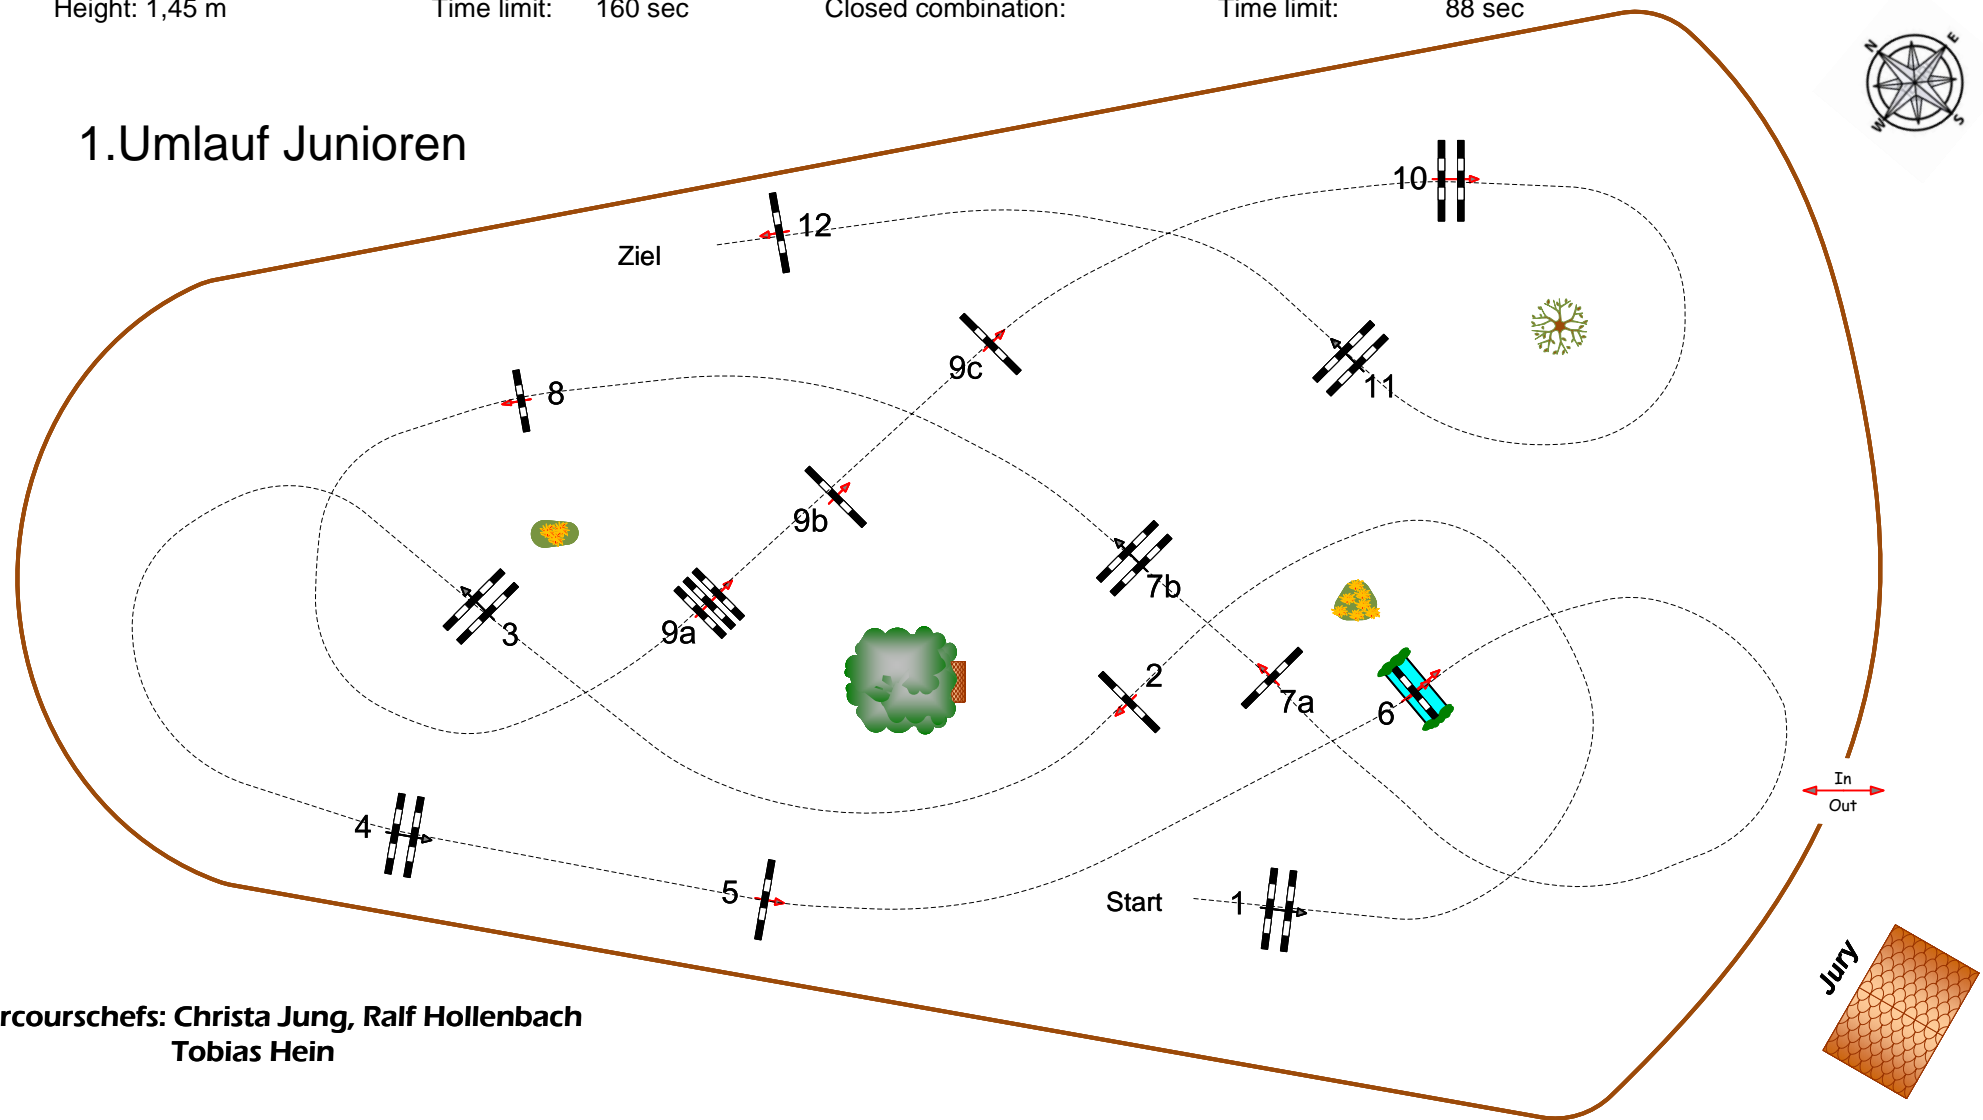

21 Springprüfung S** mit 2 Umläufen Junioren Sonntag, 27. Juni 2021 Beginn: 9:00

Table: A
National RG: 501 A2
FEI RG / Art.
Height: 1,45 m

Speed: 375 m/min
Length: 500 m
Time allowed: 80 sec
Time limit: 160 sec

Obstacles: 12
Efforts: 15
Penalty sec:
Closed combination:

2nd Phase:
Length: m
Time allowed: 44 sec
Time limit: 88 sec

1. Umlauf Junioren

Parcourschefs: Christa Jung, Ralf Hollenbach
Tobias Hein