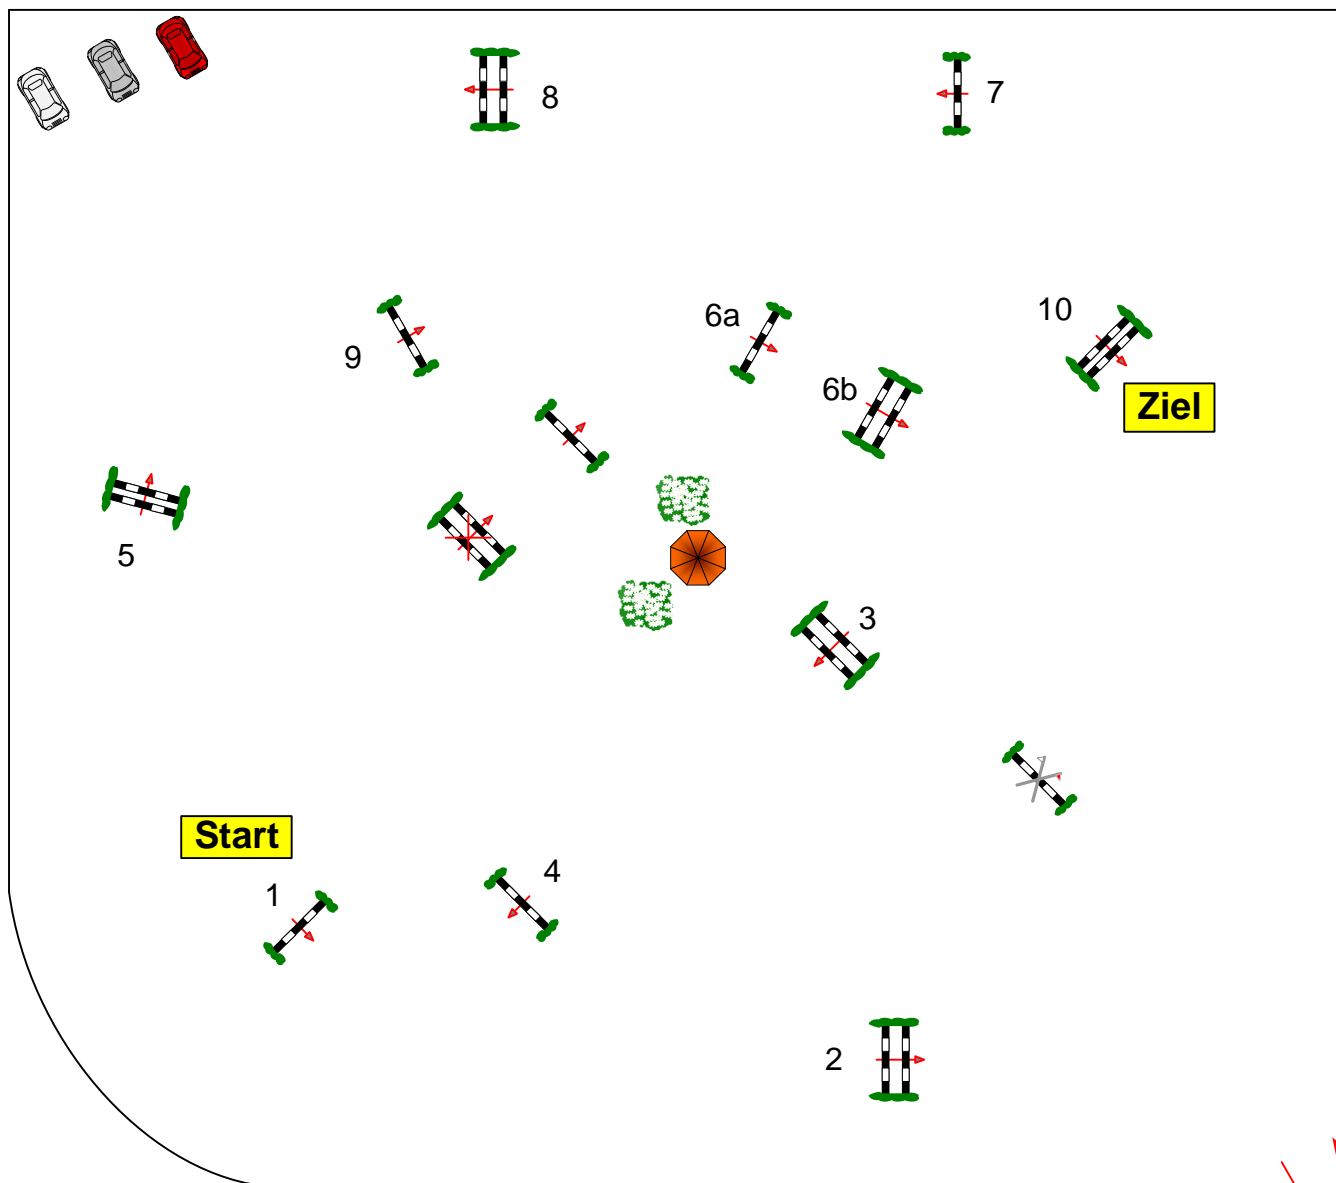

# RuFV HDH-Aufhausen 04.-05.09.2021

6

Prüfung Nr.: 6

Stil-Spring-LP

Klasse: L

Samstag, 4. September 2021

Beginn: 13:00 Uhr

Richtverf.: A  
LPO § 520,3a  
RG / Art.  
Höhe: 1,15 mtr.

Tempo: 350 m/Min.

Bahnlänge: 435 mtr.  
Erlaubte Zeit: 75 sek.  
Höchstzeit: 150 sek.

Hindernisse: 10  
Sprünge: 11  
Hindernisfehler: sek.  
geschl. Hindernis:

Siegerrunde über:

Bahnlänge: 0 mtr.  
Erlaubte Zeit: 0 sek.  
Höchstzeit: 0 sek.

2. Stechen über:

Bahnlänge: 0 mtr.  
Erlaubte Zeit: 0 sek.  
Höchstzeit: 0 sek.

Richter

Einritt / Austritt

Course Design:  
Juliane Lainer & Alexa Herzog