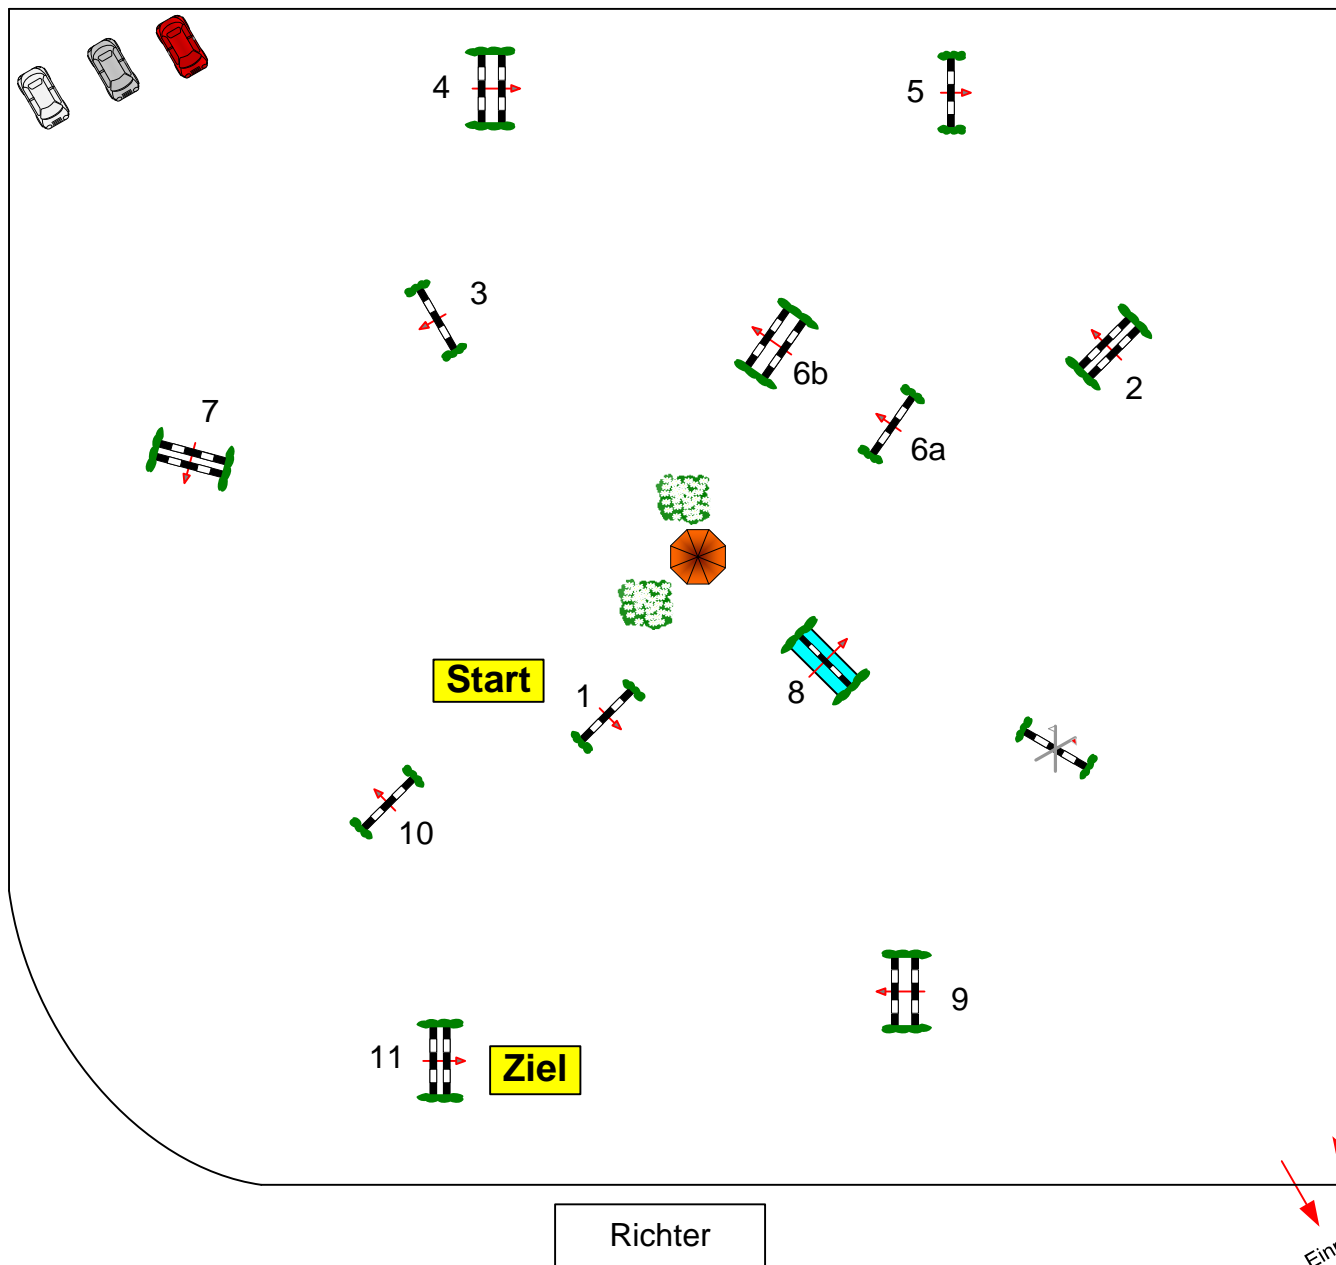

RuFV HDH-Aufhausen 04.-05.09.2021

4

Prüfung Nr.: 4

Spring-LP m. Zeitwertung

Klasse: M*

Samstag, 4. September 2021

Beginn: 14:30 Uhr

Richtverf.: A
LPO § 501,A1
RG / Art.
Höhe: 1,25 mtr.

Tempo: 350 m/Min.

Bahnlänge: 435 mtr.
Erlaubte Zeit: 75 sek.
Höchstzeit: 150 sek.

Hindernisse: 11
Sprünge: 12
Hindernisfehler: sek.
geschl. Hindernis:

Siegerrunde über:

Bahnlänge: 0 mtr.
Erlaubte Zeit: 0 sek.
Höchstzeit: 0 sek.

2. Stechen über:

Bahnlänge: 0 mtr.
Erlaubte Zeit: 0 sek.
Höchstzeit: 0 sek.

Richter

Einritt / Austritt

Course Design:
Juliane Lainer & Alexa Herzog