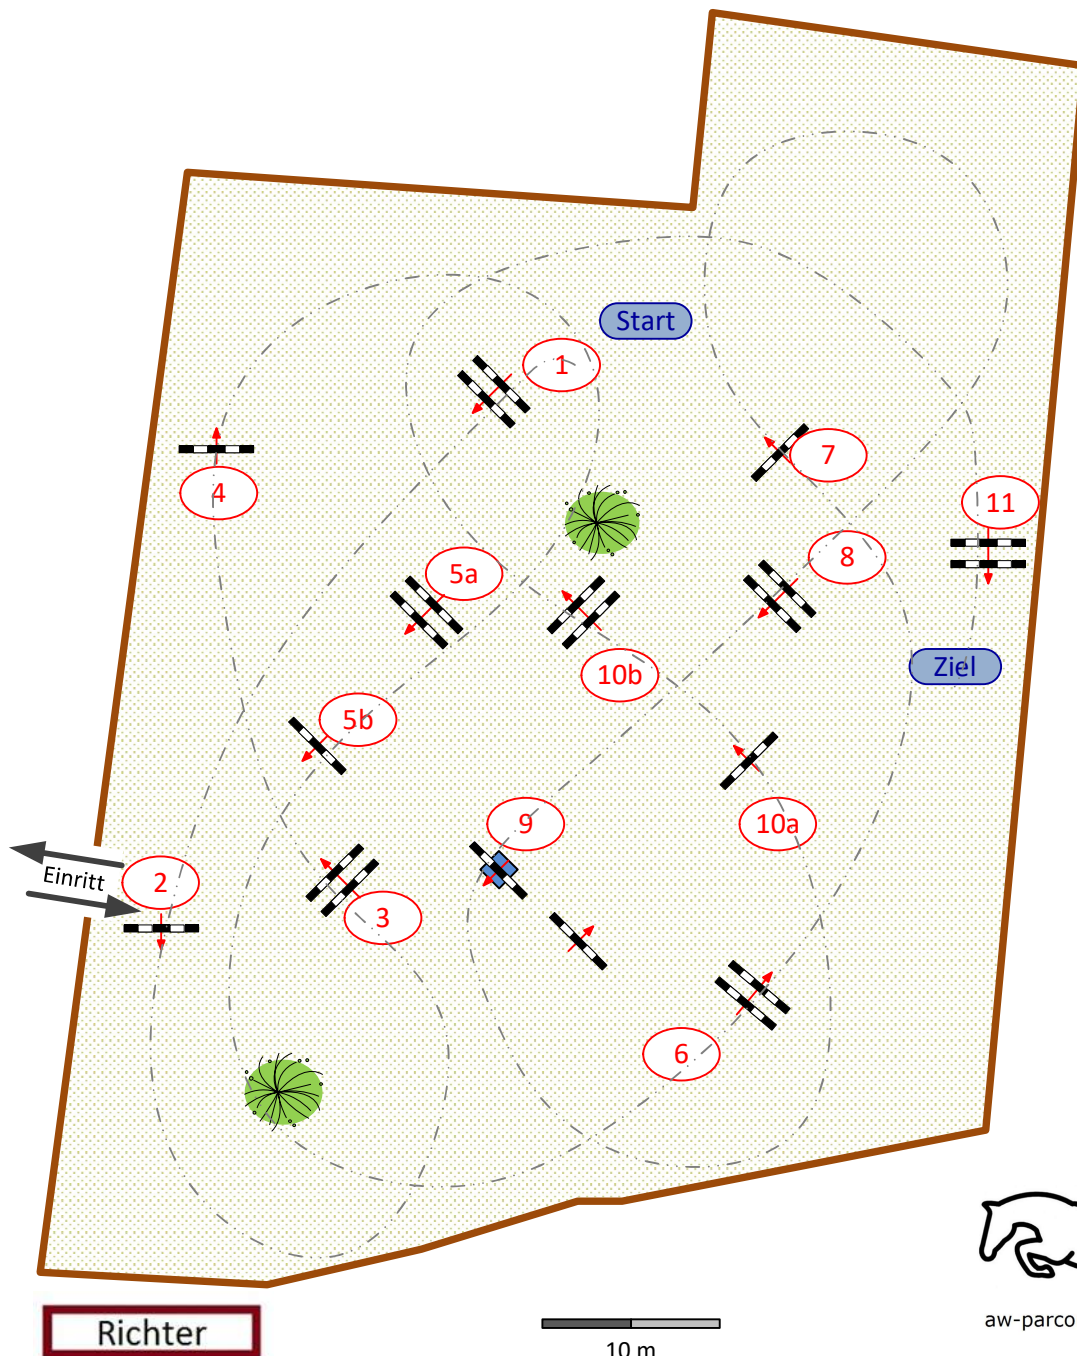

PSG Winterheck – Walldorf e.V.

Springpferdeprüfung Klasse M*

Donnerstag, 9. September 2021

Beginn: 11:30

Richtverfahren: **Wertnote**
 LPO §: **363.1**
 FEI RG / Art.:
 Höhe (m): **1,25**

Tempo (m/min): **350**
 Bahnlänge (m): **460**
 Erlaubte Zeit (s): **79**
 Höchstzeit (s): **158**

Hindernisse: **10**
 Sprünge: **11**
 Hindernisfehler (s): -
 Geschl. Hindernisse: -

aw-parcours.de

Course Design: Andreas Wagner & Matthias Hassmann