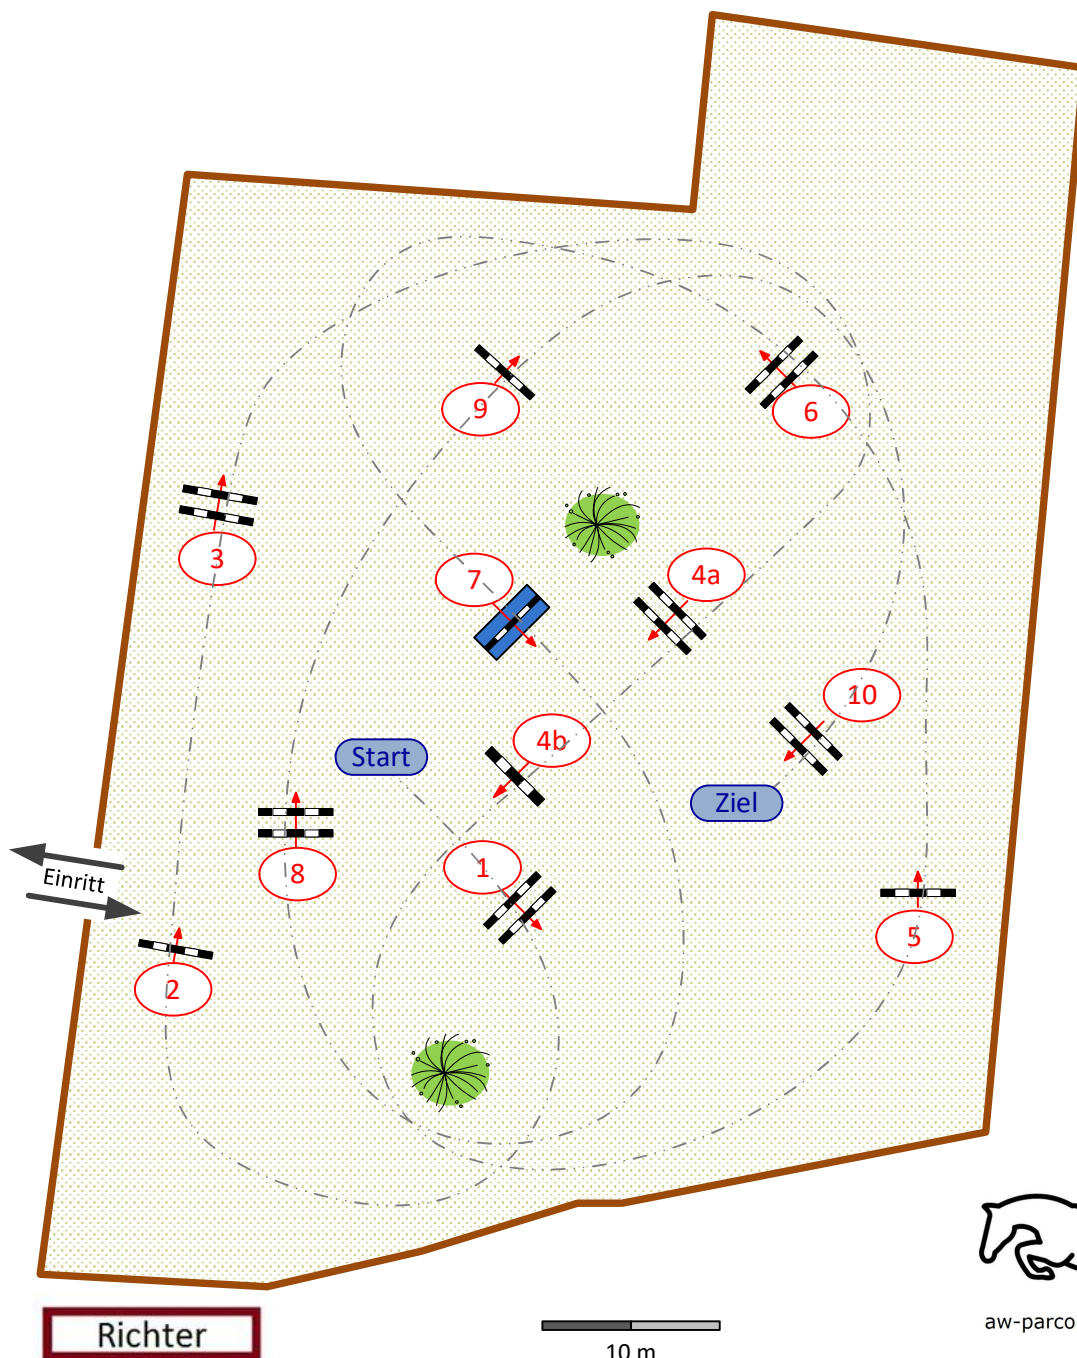

PSG Winterheck – Walldorf e.V.

Springferdeprüfung Klasse L

Donnerstag, 9. September 2021

Beginn: 11:30

Richtverfahren: **Wertnote**
 LPO §: **363.1**
 FEI RG / Art.:
 Höhe (m): **1,15**

Tempo (m/min): **350**
 Bahnlänge (m): **440**
 Erlaubte Zeit (s): **76**
 Höchstzeit (s): **152**

Hindernisse: **10**
 Sprünge: **11**
 Hindernisfehler (s): -
 Geschl. Hindernisse: -

aw-parcours.de

Course Design: Andreas Wagner & Matthias Hassmann