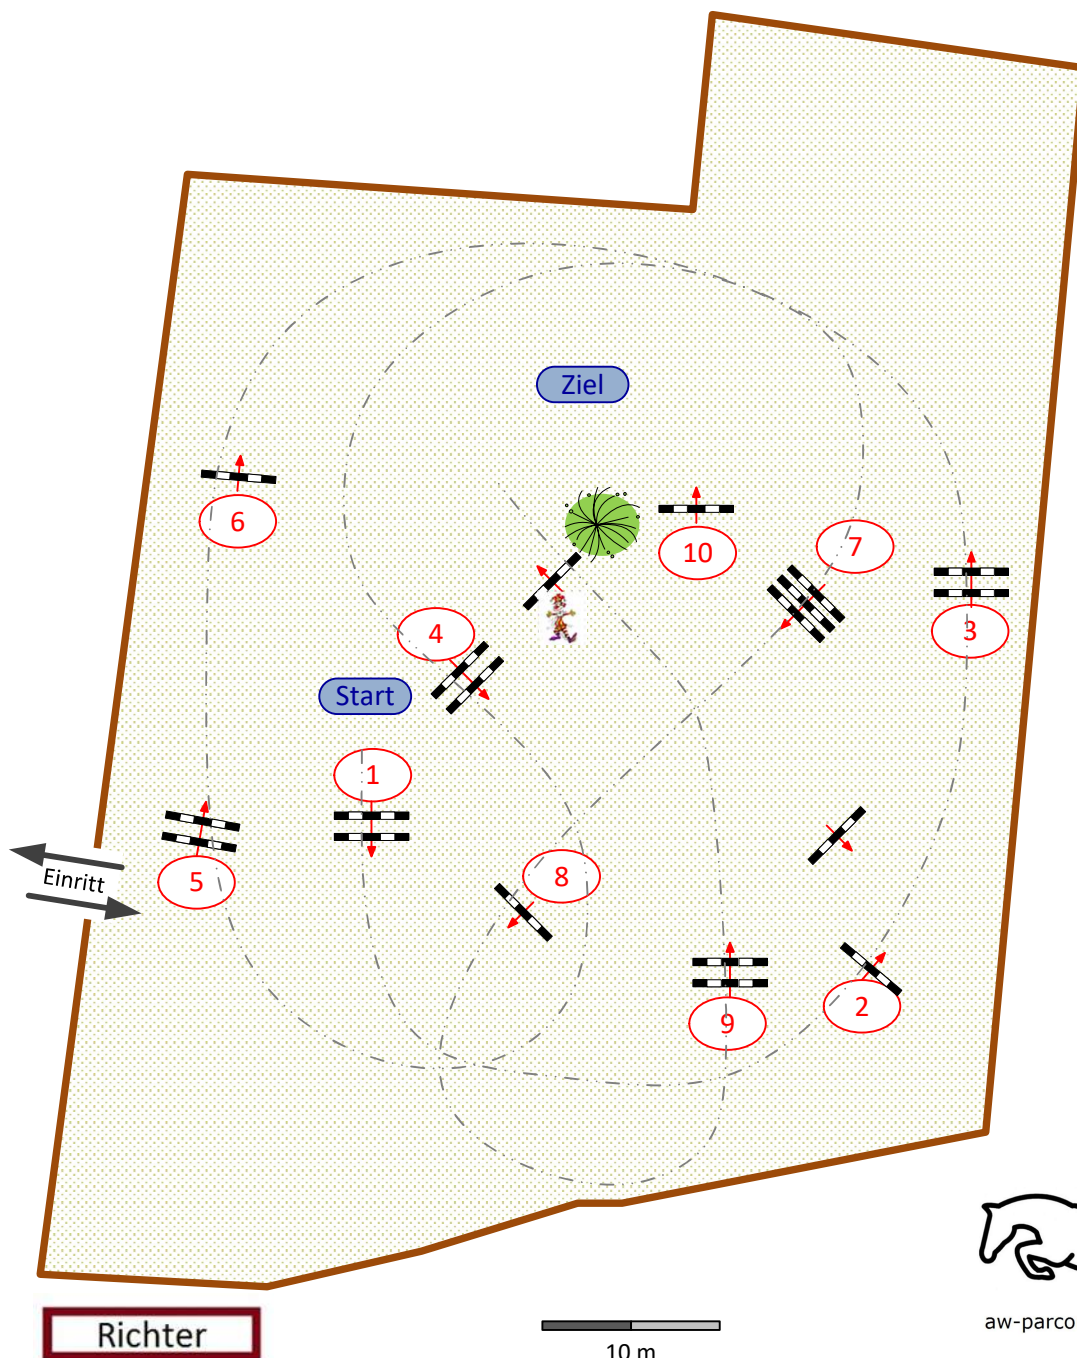

PSG Winterheck – Walldorf e.V.

**Punktespringprüfung Klasse M* mit
JOKER**

Samstag, 11. September 2021

Beginn: 11:30

Richtverfahren:	Fehler / Zeit	Tempo (m/min):	350	Hindernisse:	10
LPO §:	524	Bahnlänge (m):	350	Sprünge:	10
FEI RG / Art.:		Erlaubte Zeit (s):	60	Hindernisfehler (s):	-
Höhe (m):	1,25	Höchstzeit (s):	120	Geschl. Hindernisse:	-

Course Design: Andreas Wagner & Matthias Hassmann