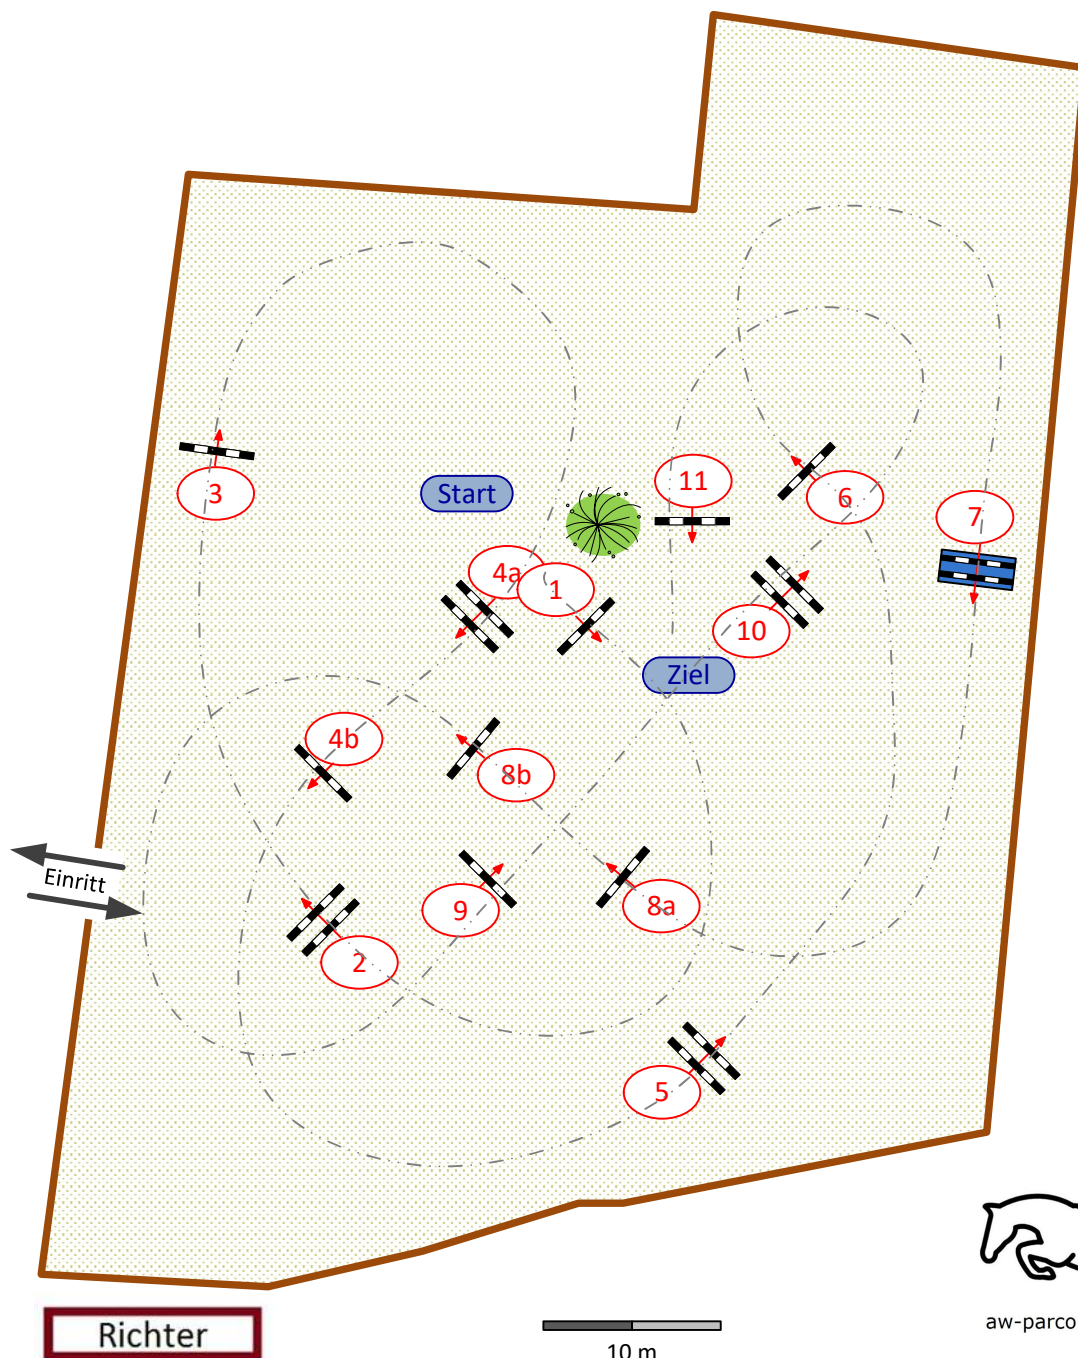

PSG Winterheck – Walldorf e.V.

Springprüfung Klasse M*

Freitag, 10. September 2021

Beginn: 12:30

Richtverfahren: **Fehler / Zeit**
 LPO §: **501 / A.1**
 FEI RG / Art.:
 Höhe (m): **1,25**

Tempo (m/min): **350**
 Bahnlänge (m): **440**
 Erlaubte Zeit (s): **76**
 Höchstzeit (s): **152**

Hindernisse: **11**
 Sprünge: **13**
 Hindernisfehler (s): -
 Geschl. Hindernisse: -

Course Design: Andreas Wagner & Matthias Hassmann