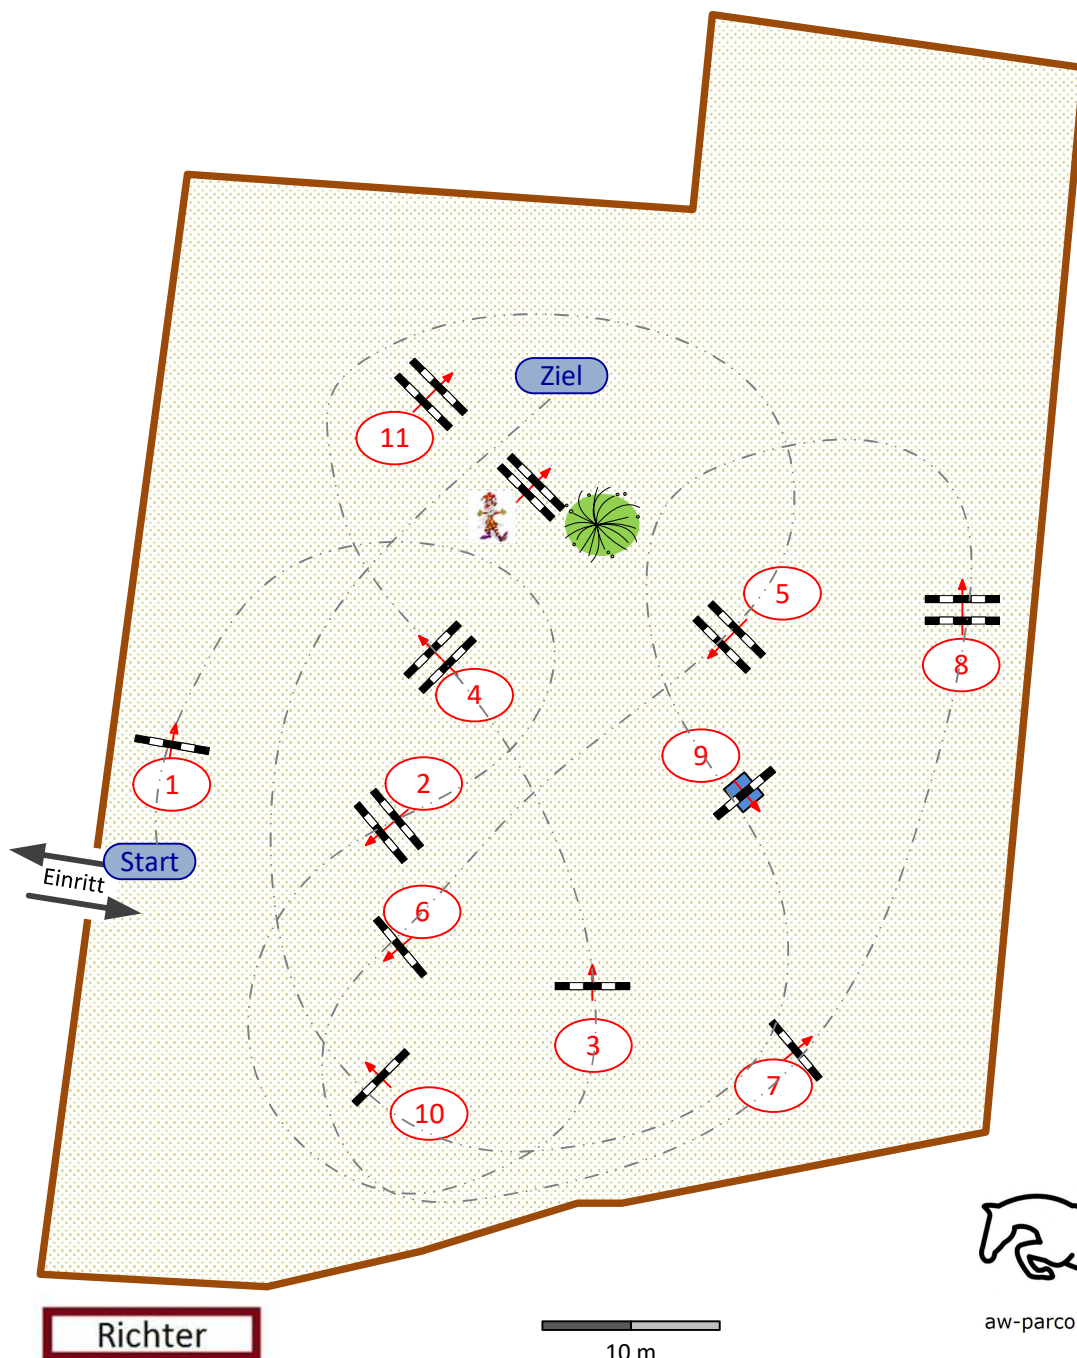

PSG Winterheck – Walldorf e.V.

**Punktespringprüfung mit JOKER
Klasse M****

Sonntag, 12. September 2021

Beginn: 12:00

Richtverfahren: **Fehler / Zeit**
LPO §: **524**
FEI RG / Art.:
Höhe (m): **1,35**

Tempo (m/min): **350**
Bahnlänge (m): **400**
Erlaubte Zeit (s): **69**
Höchstzeit (s): **138**

Hindernisse: **11**
Sprünge: **11**
Hindernisfehler (s): -
Geschl. Hindernisse: -

Course Design: Andreas Wagner & Matthias Hassmann