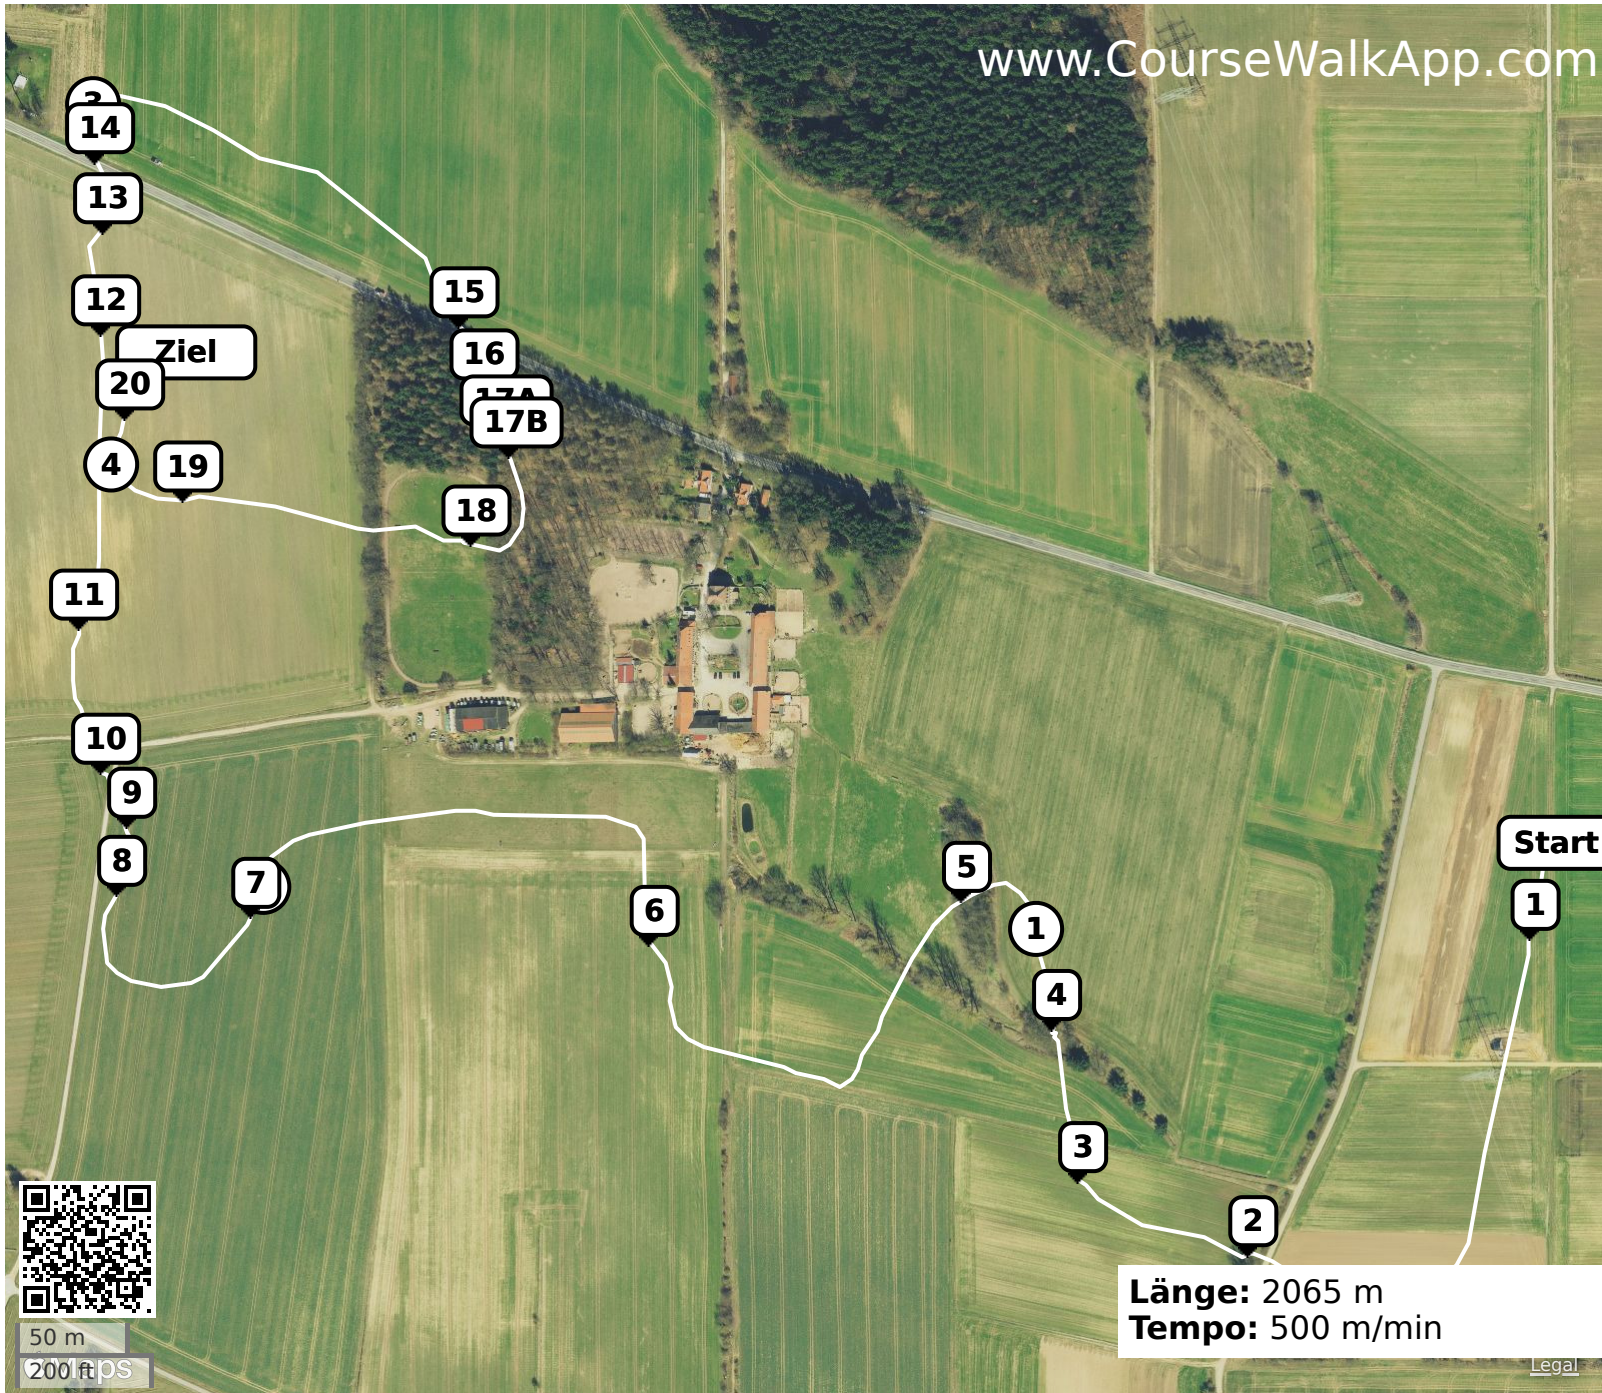

# Waitzrodt (ID: 25699) - VA komplett

www.CourseWalkApp.com

- 1** Hecke
- 2** Dach
- 3** Weißes Gatter
- 4** Bank
- 5** Heukiste
- 6** Weiße Planke
- 7** Traktor
- 8** Picknicktisch
- 9** Tisch
- 10** Gebogene Pappel
- 11** Pallisade
- 12** Balkon mit Geranien
- 13** Wassereinsprung
- 14** Dach im Wald
- 15** Steinmauer
- 16** Absprung
- 17A** Eisenbahnschwellen
- 17B** Besensprung (Alternativ nach Verweigerung Tonne)
- 18** Stall mit Turm
- 19** Trapez auf Wiese
- 20** Obsttisch

**Länge:** 2065 m  
**Tempo:** 500 m/min

50 m  
200 ft PS

Legal