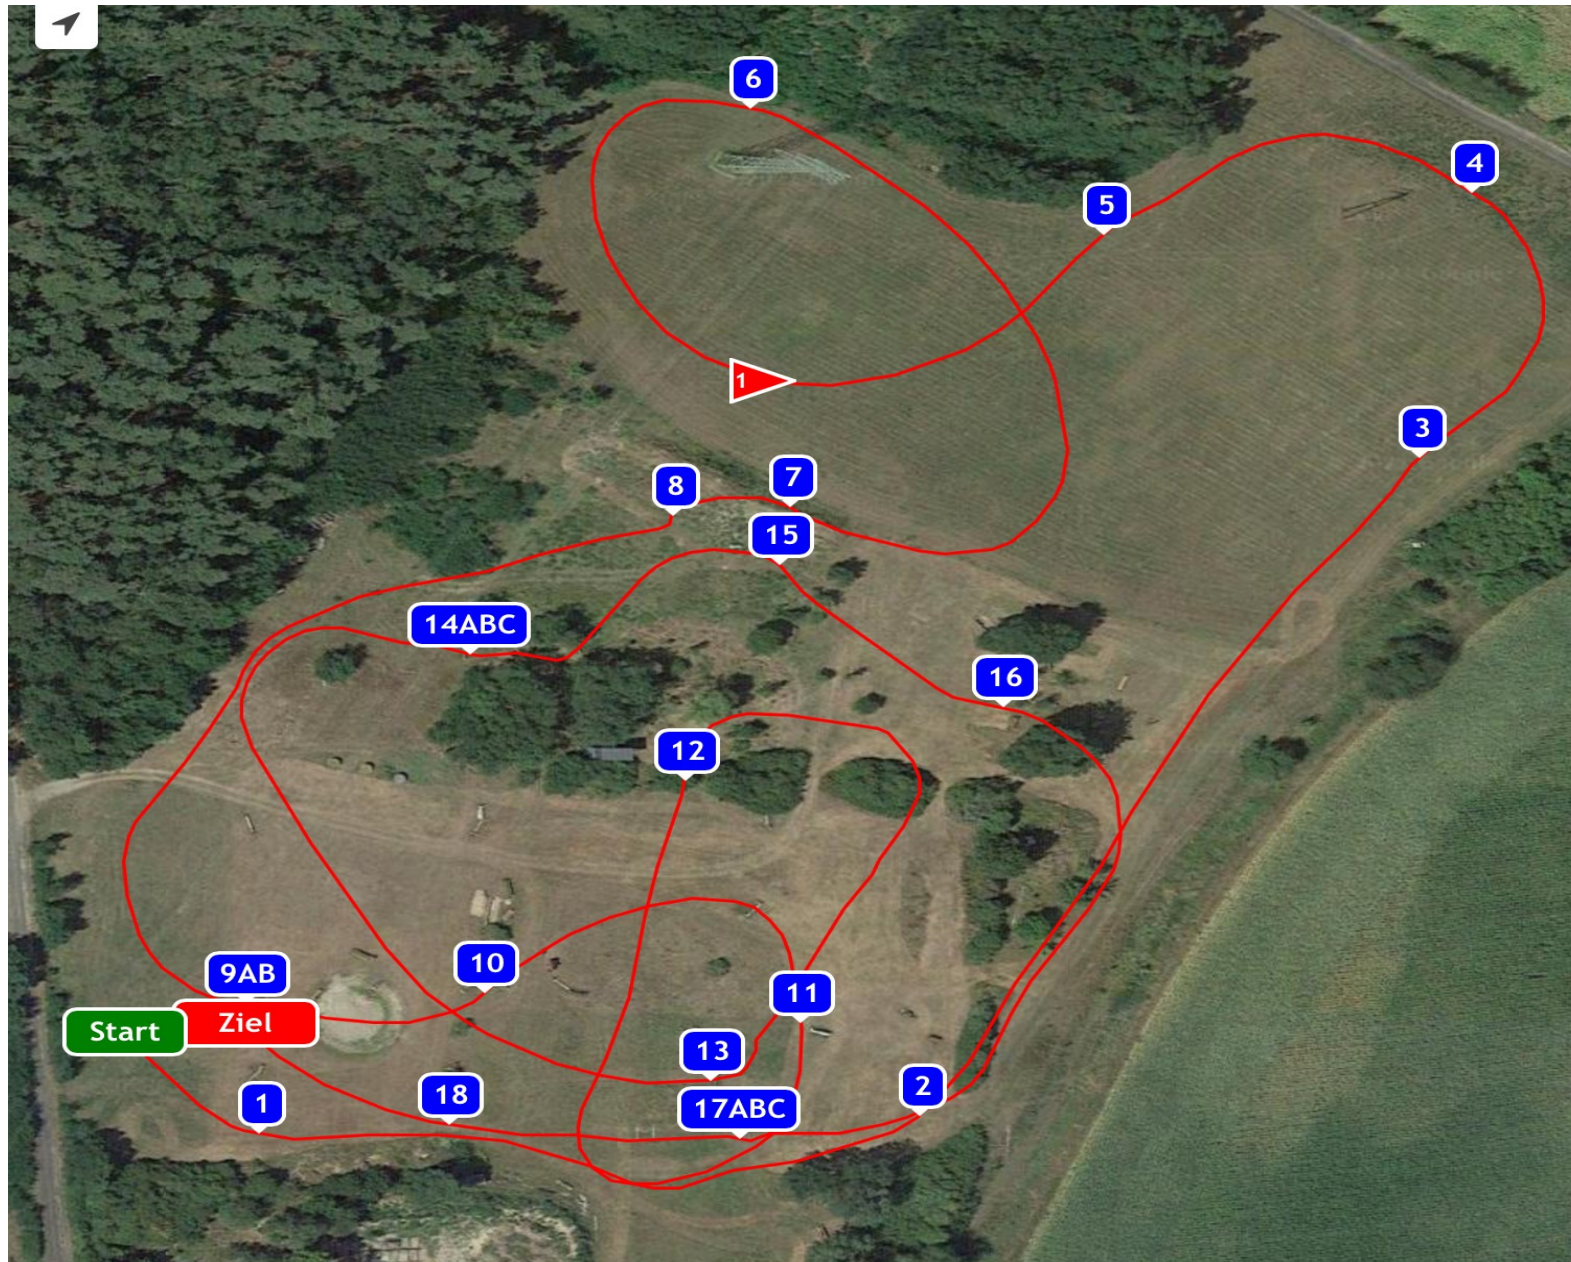

Vielseitigkeit Kl. A** / Geländeritt Kl. A**

Tempo: 500 m/min

Länge: 2250 m

BZ: 4:30 min

HZ: 9 min

Blauer Grund

1. Halbrunder Stamm
2. Großer Stamm
3. Lila Oxer
4. Schmäler Oxer
5. Weiße Rennbahnhürde
Pflichttor
6. Schwebende Hecke
7. Stamm auf Wall
8. Trapez mit Bürste
- 9.a/b Wassereinsprung
10. Offene Ecke
11. Birkentisch
12. Buschhürde mit Graben
13. Spitze
- 14.a/b/c Coffin
15. Hang auf
16. Trakehner zwischen Wellen
- 17.a/b/c Krähenneſt/Terrasse
18. Hecke