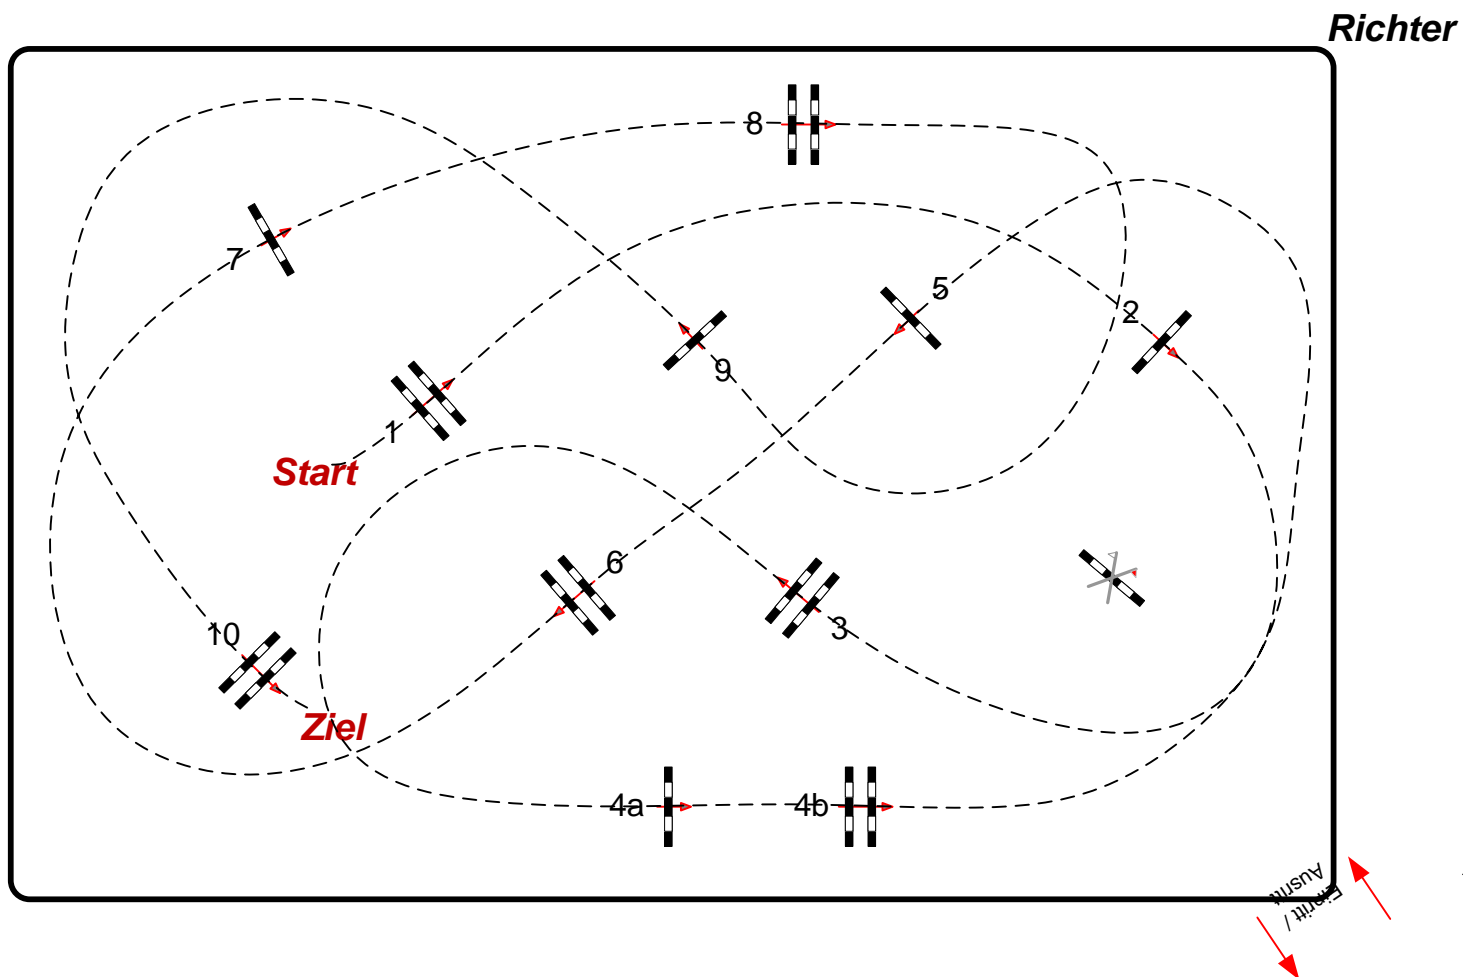

PSV Mainz Bretzenheim

Prüfung Nr.: 3

Stil-Spring-LP

Klasse: L

Samstag, 21. August 2021

Beginn: 12:00 Uhr

Richtverf.: A
LPO § 520.3g
FEI RG / Art.
Höhe: 1,15 mtr.

Tempo: 350 m/Min.
Bahnlänge: 440 mtr.
Erlaubte Zeit: 76 sek.
Höchstzeit: 152 sek.

Hindernisse: 10
Sprünge: 11
Hindernisfehler: sek.
Geschl. Hindernis:

1. Stechen über:
Bahnlänge: 0 mtr.
Erlaubte Zeit: 0 sek.
Höchstzeit: 0 sek.

2. Stechen über:
Bahnlänge: 0 mtr.
Erlaubte Zeit: 0 sek.
Höchstzeit: 0 sek.