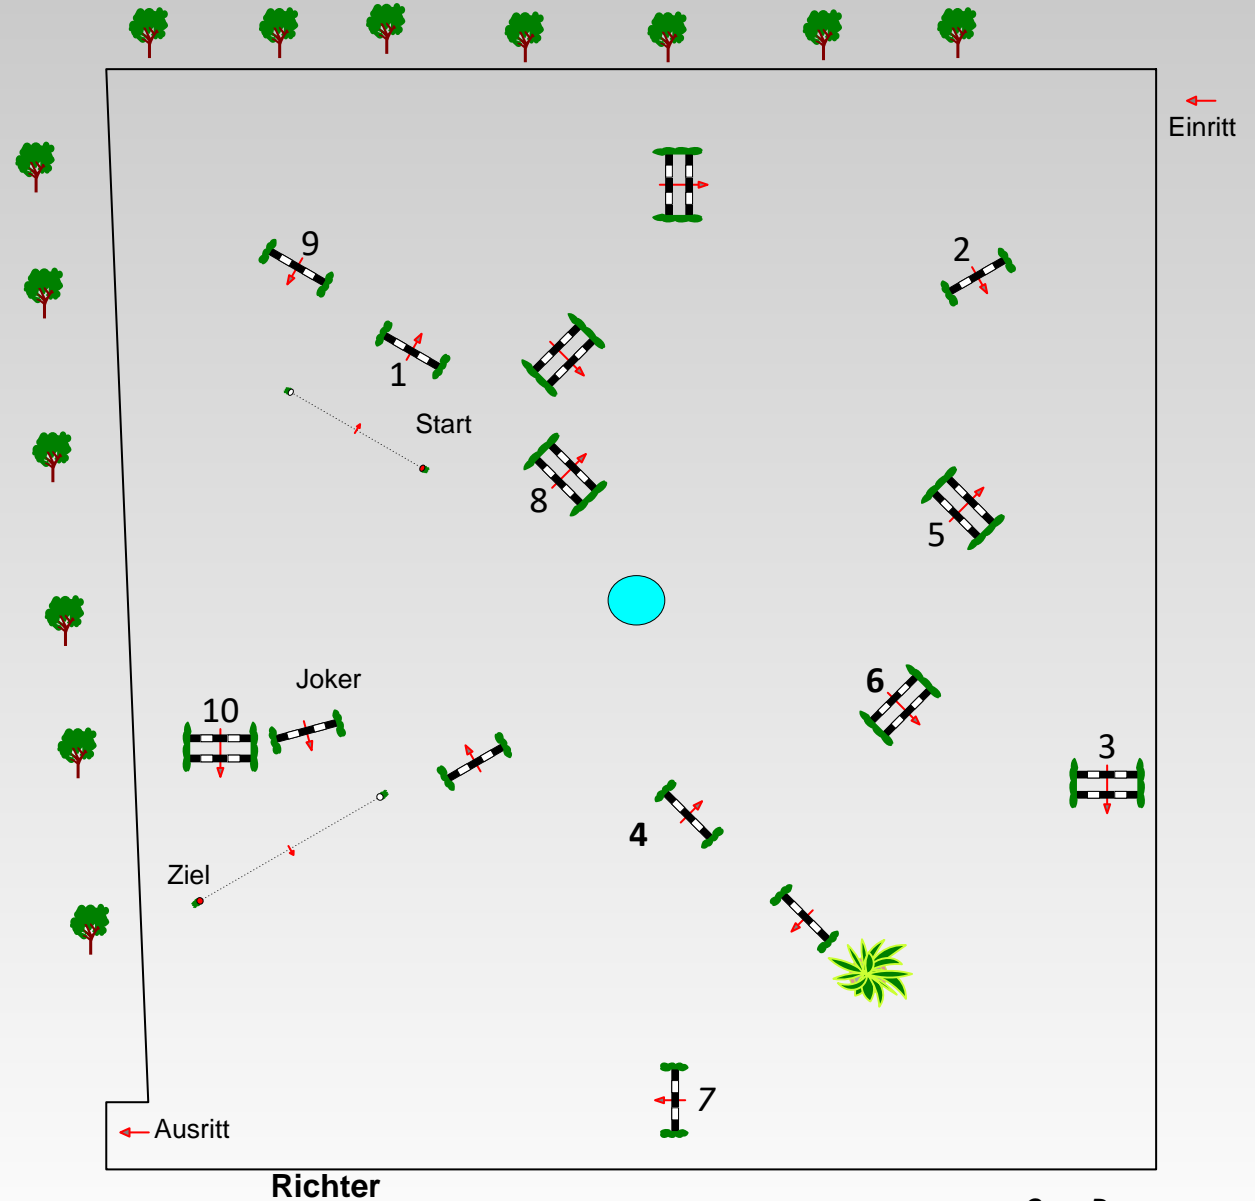

Tempo: 350 m/Min.

Bahnlänge: 380 mtr.  
Erlaubte Zeit: 66 sek.  
Höchstzeit: 132 sek.

Hindernisse: 10  
Sprünge: 10  
Hindernisfehler: sek.  
geschl. Hindernis:

1. Stechen über:

Bahnlänge: 0 mtr.  
Erlaubte Zeit: 0 sek.  
Höchstzeit: 0 sek.

2. Stechen über:

Bahnlänge: 0 mtr.  
Erlaubte Zeit: 0 sek.  
Höchstzeit: 0 sek.

Course Designer

J. Lehmann, M Nepper (GER) mit Team