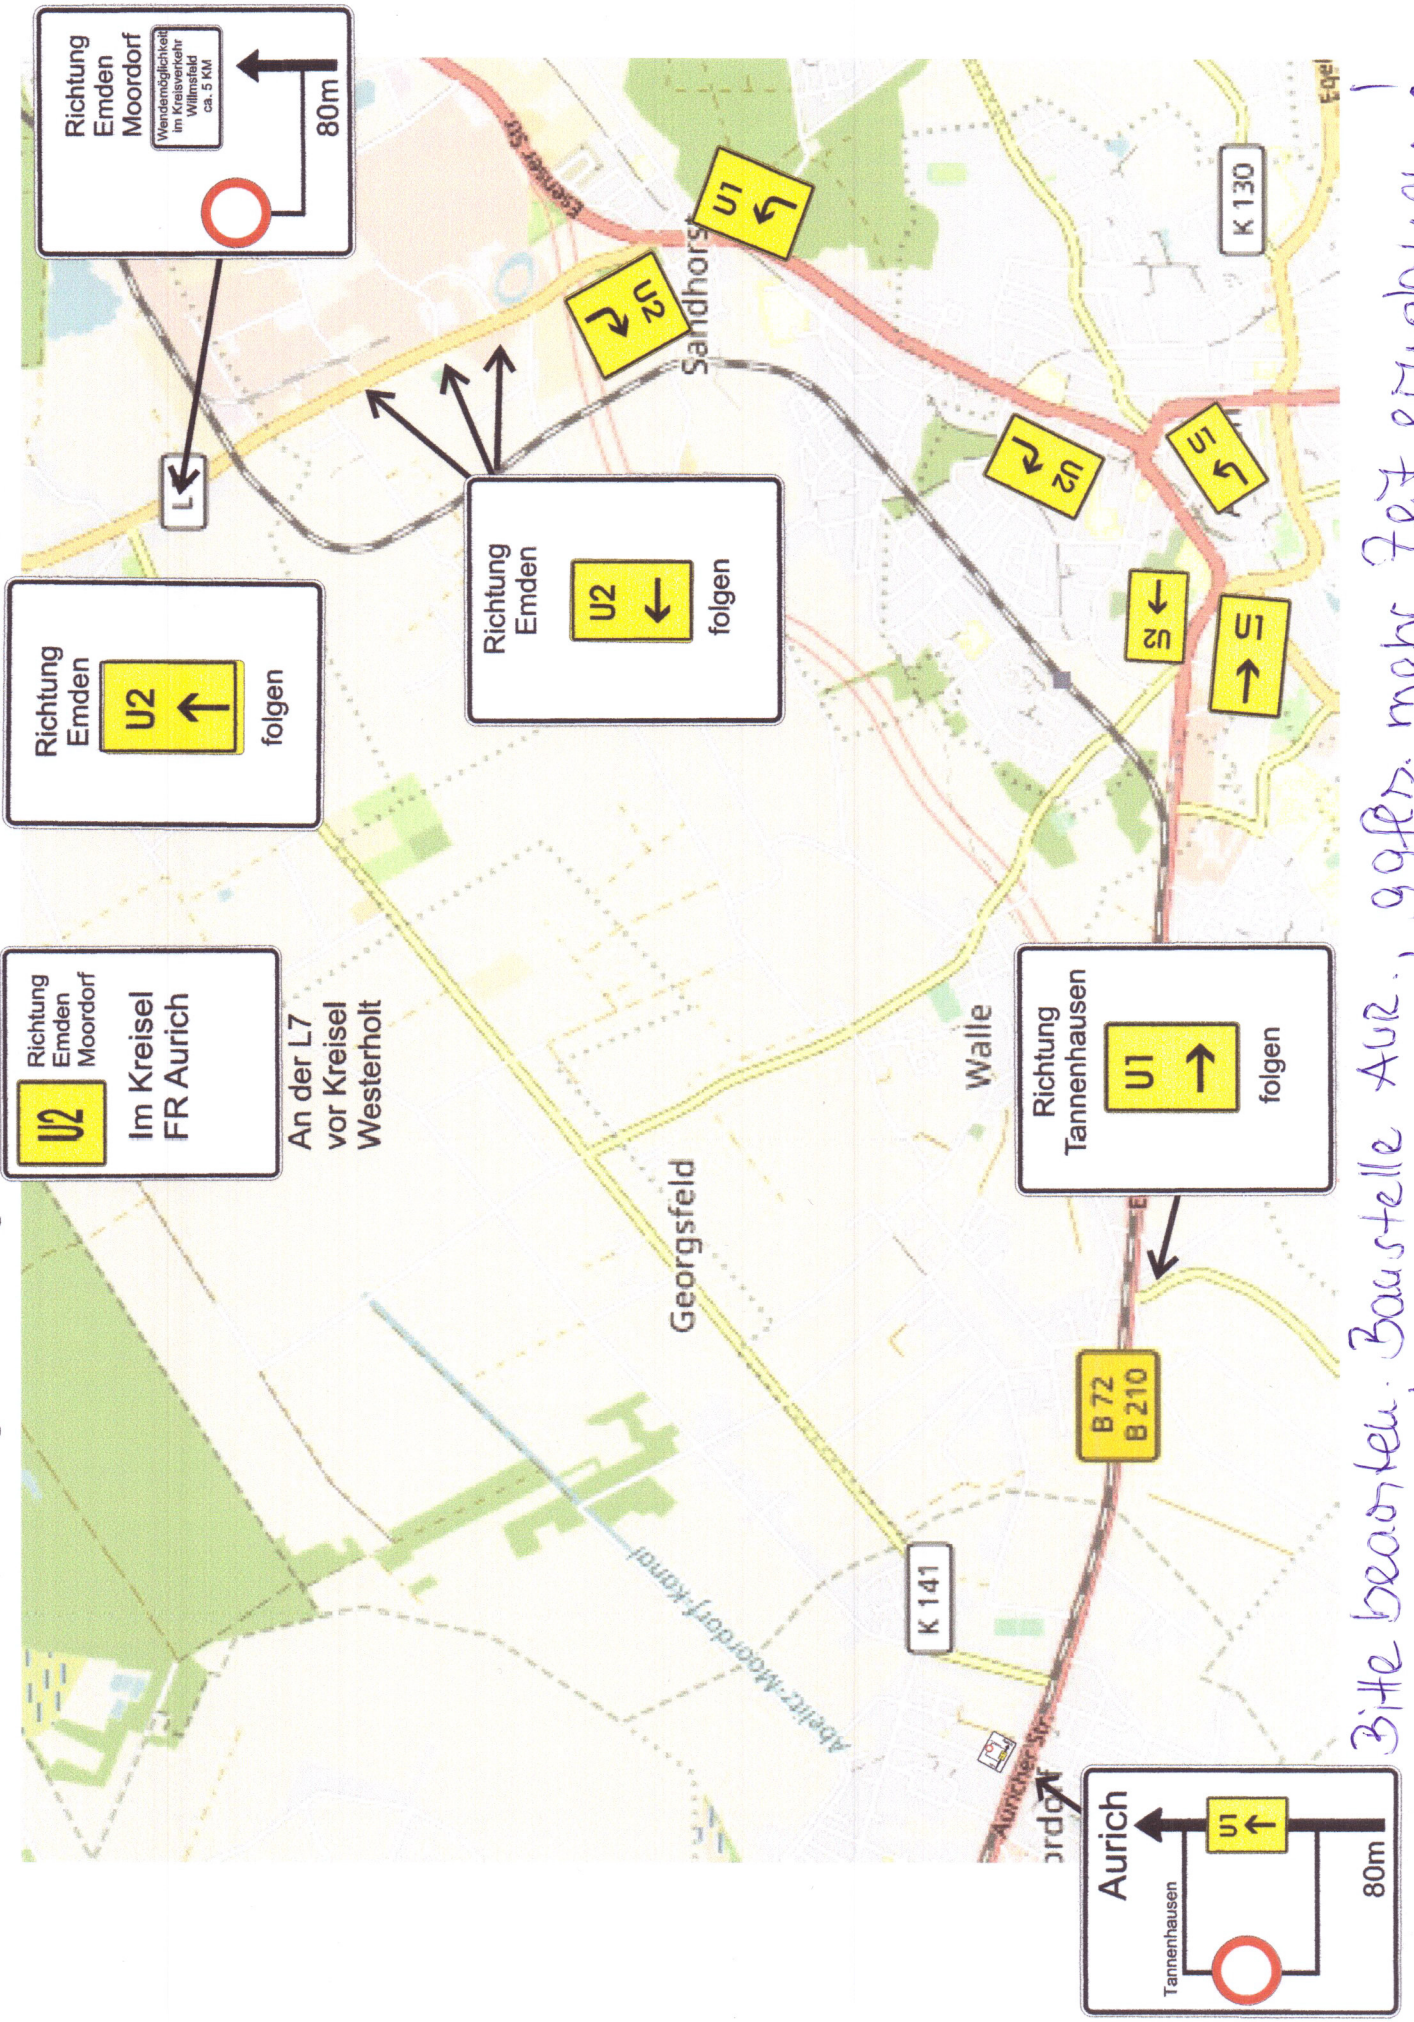

VZP 1; Umleitungsbeschilderung

An der L7 vor der K141

Bite beachten; Baustelle Aur., ggfs. mehr Zeit einplanen!