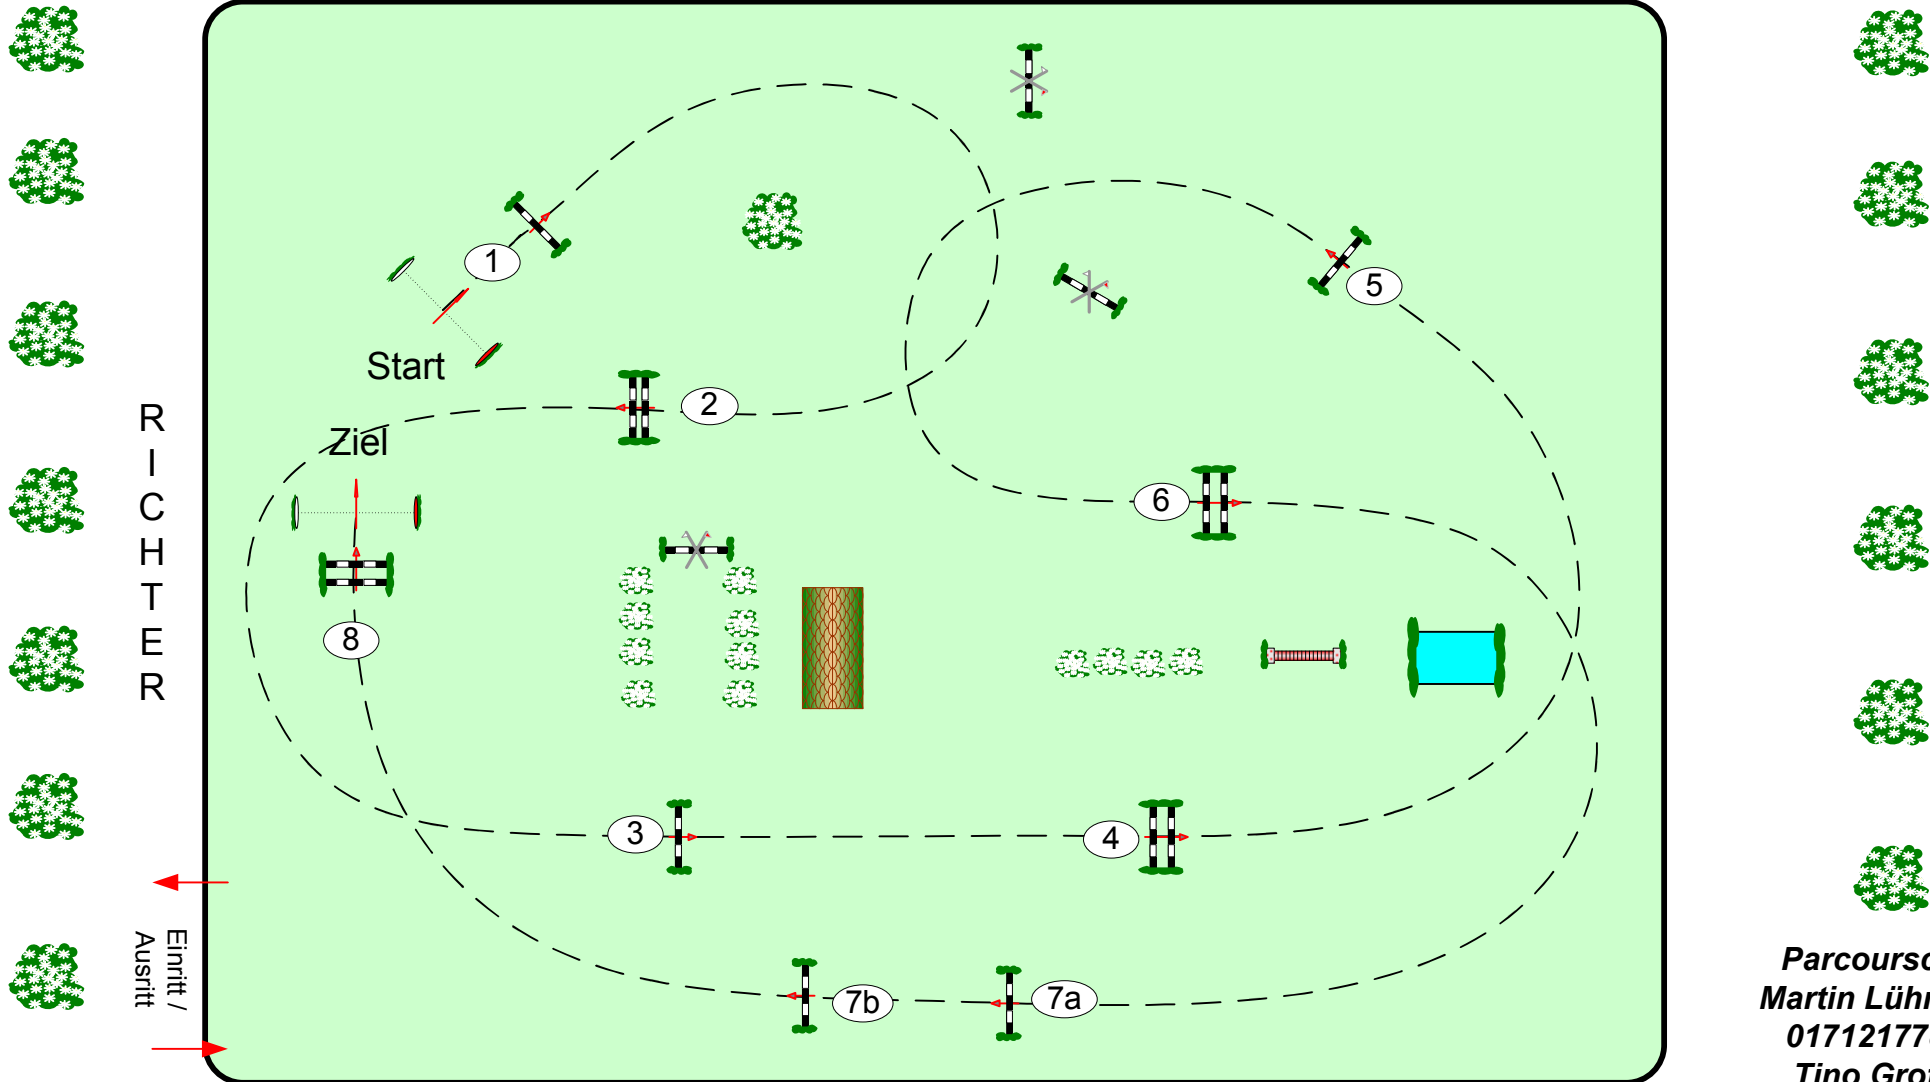

Westeregeln 23.-25. Juli 2021

Prüfung Nr.: 9

Regionale Tour

Fehler/Zeit-Springen

Klasse: A*

Freitag, 23. Juli 2021

Beginn: 19:30 Uhr

Richtverf.: A
LPO § 501 / 1a1
FEI RG / Art.
Höhe: 0,95 mtr.

Tempo: 350 m/Min.
Bahnlänge: 440 mtr.
Erlaubte Zeit: 76 sek.
Höchstzeit: 152 sek.

Hindernisse: 8
Sprünge: 9
Hindernisfehler: sek.
Geschl. Hindernis:

über:
Bahnlänge: 0 mtr.
Erlaubte Zeit: 0 sek.
Höchstzeit: 0 sek.

2. Stechen über:
Bahnlänge: mtr.
Erlaubte Zeit: 0 sek.
Höchstzeit: 0 sek.

Parcourschef
Martin Lühmann
01712177862
Tino Grothe