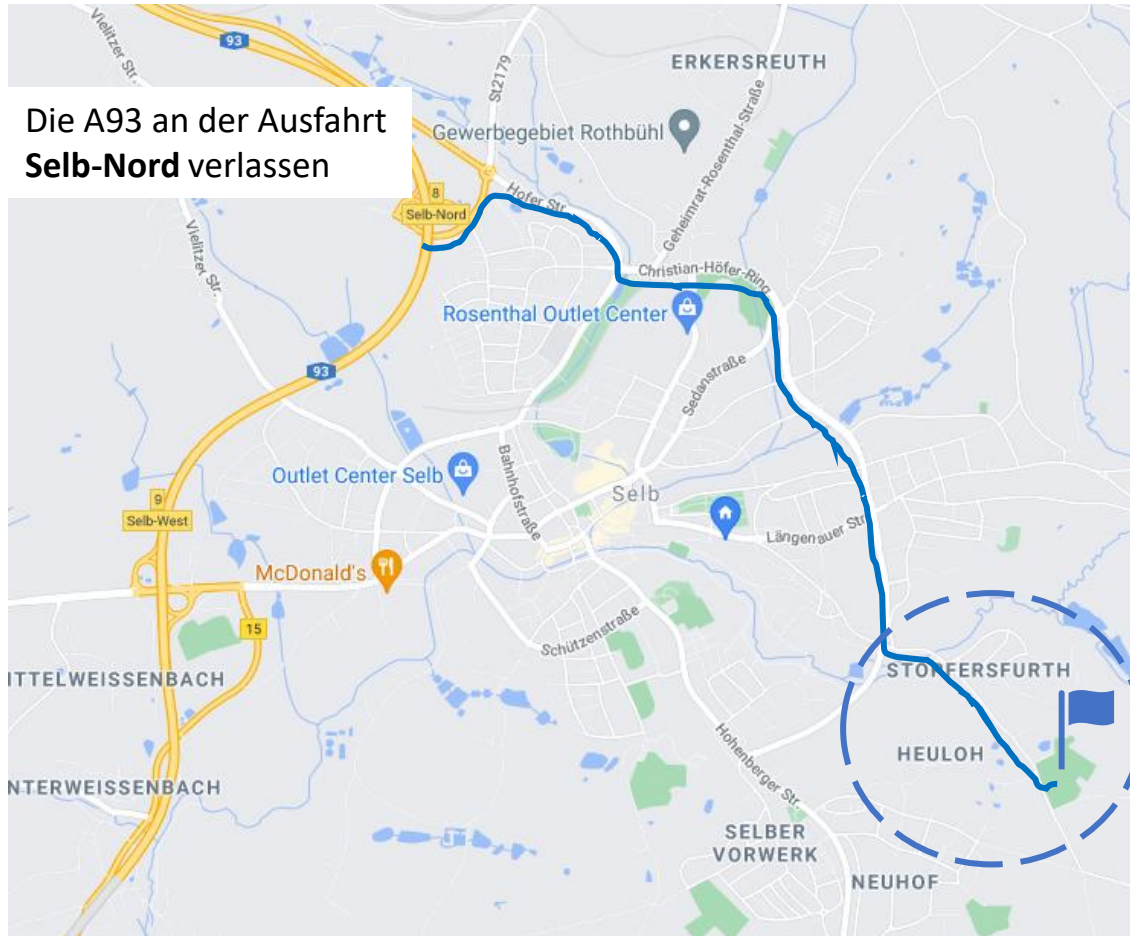

Anfahrtsskizze Reitverein Selb

Wegen Baumaßnahmen im Stadtgebiet empfehlen wir allen Besuchern (auch denen aus südlicher Richtung), die A93 an der Ausfahrt Selb-Nord zu verlassen. Folgen Sie dann dem Christian-Höfer-Ring und biegen Sie gegenüber des Toom-Baumarkts in die Stopfersfurter-Straße ein. Bleiben Sie auf dieser Straße, auch wenn das Navi Sie eventuell in das Wohngebiet lotsen möchte. Am Turniergelände sind Ihnen Parkeinweiser gerne behilflich. Wir wünschen eine entspannte Anfahrt.