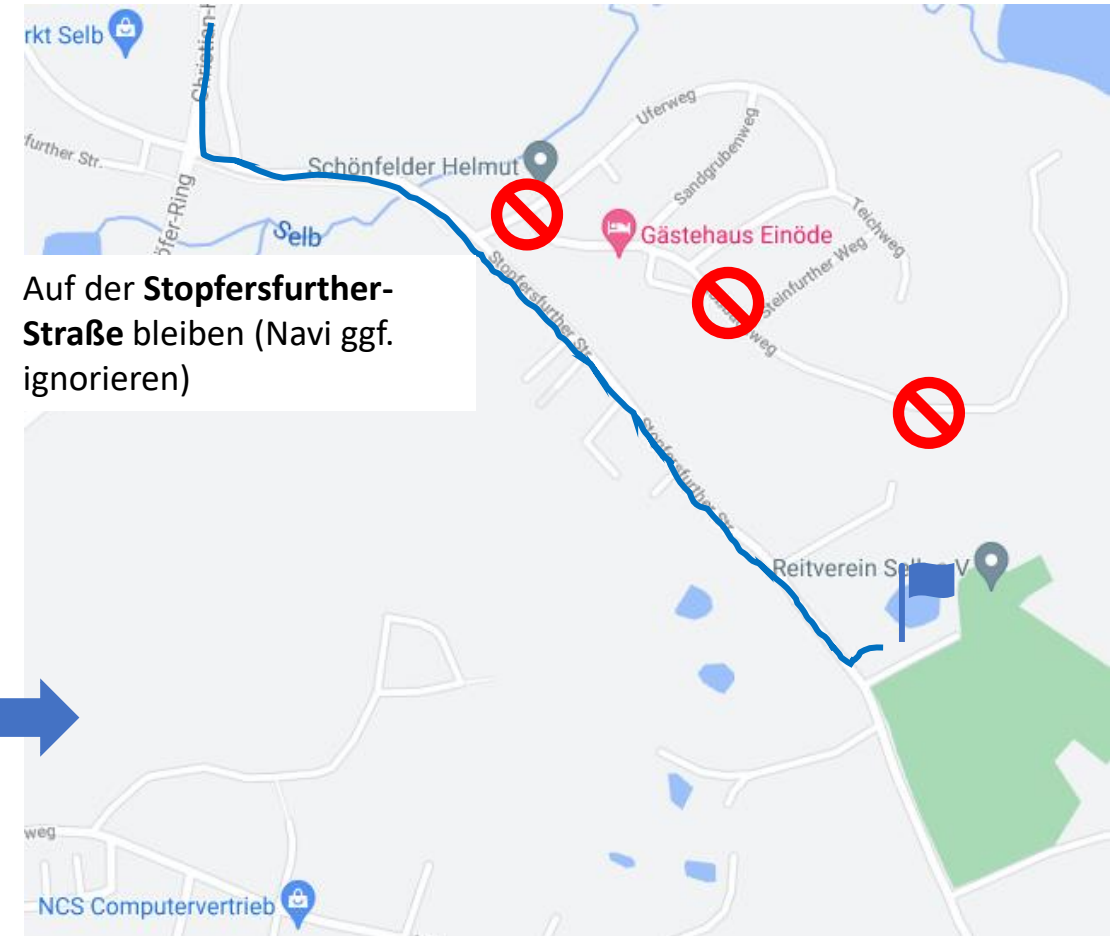

Anfahrtsskizze Reitverein Selb

Wegen Baumaßnahmen im Stadtgebiet empfehlen wir allen Besuchern (auch denen aus südlicher Richtung), die A93 an der Ausfahrt Selb-Nord zu verlassen. Folgen Sie dann dem Christian-Höfer-Ring und biegen Sie gegenüber des Toom-Baumarkts in die Stopfersfurter-Straße ein. Bleiben Sie auf dieser Straße, auch wenn das Navi Sie eventuell in das Wohngebiet lotsen möchte. Am Turniergelände sind Ihnen Parkeinweiser gerne behilflich. Wir wünschen eine entspannte Anfahrt.