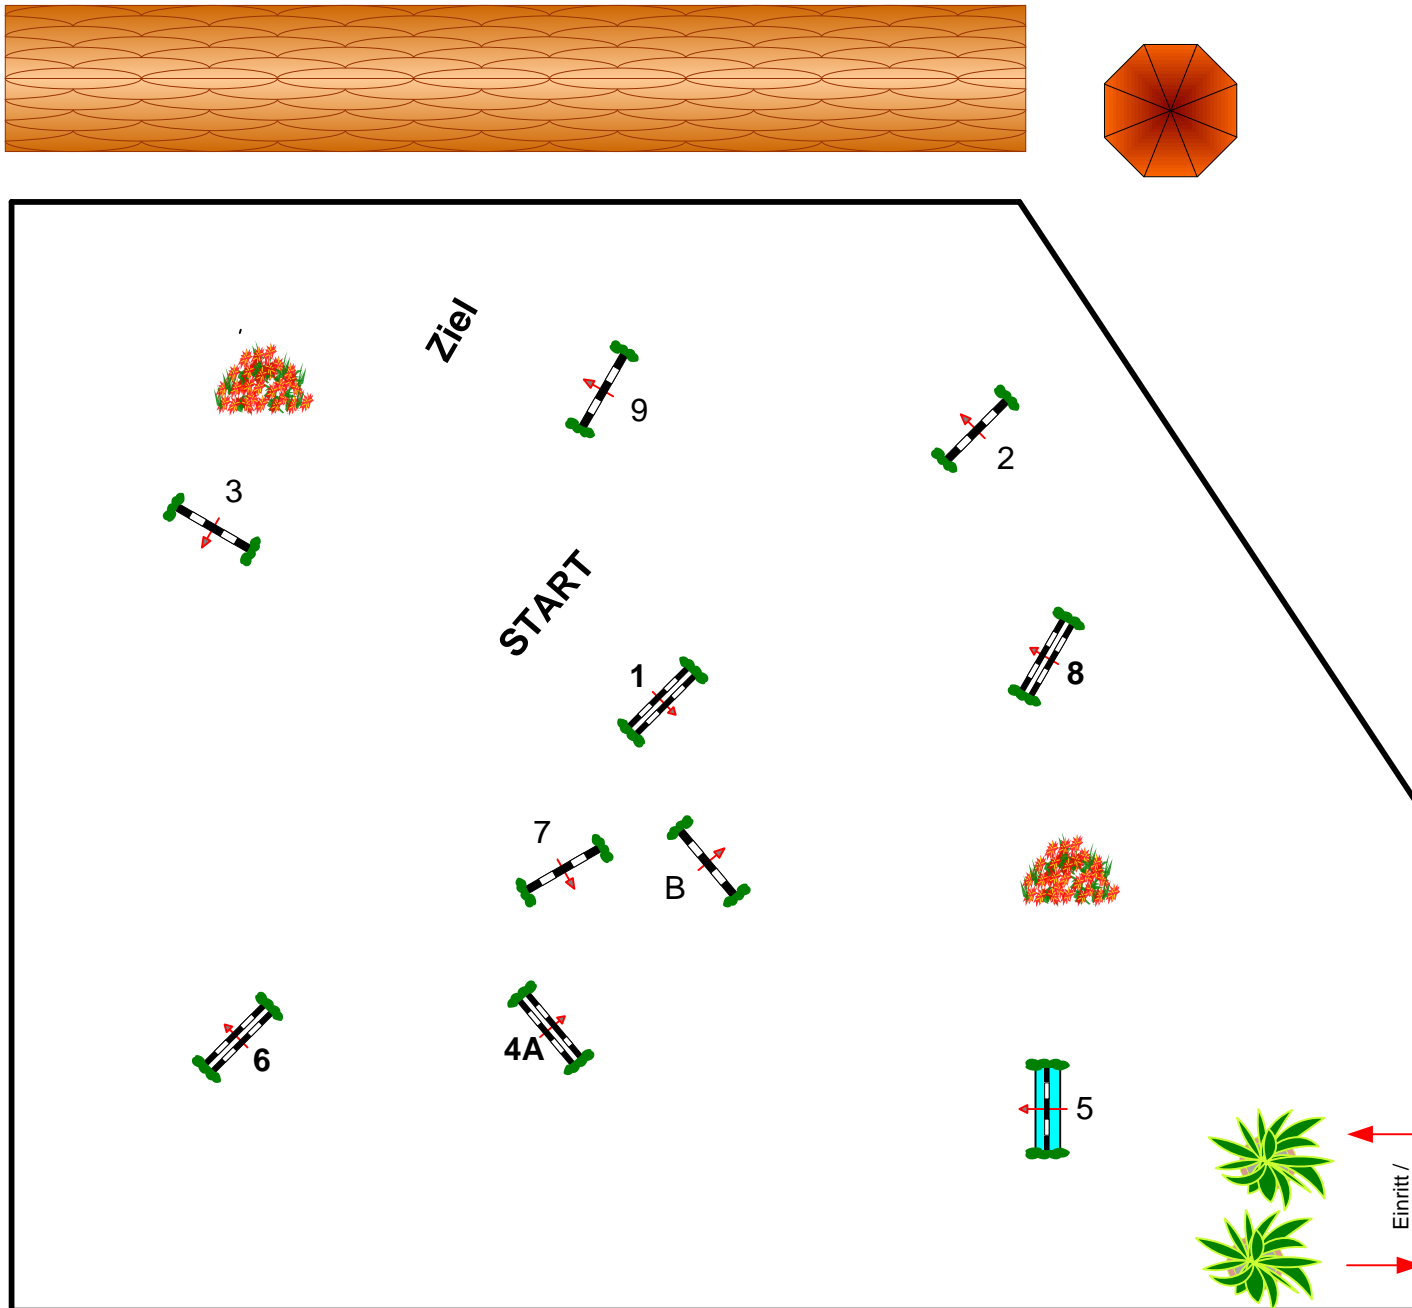

Essingen 2021

Prüfung Nr.: 12

Mittlere Tour

Spring-LP m. Zeitwertung

Klasse: L

Sonntag, 11. Juli 2021

Beginn: 12:00 Uhr

Richtverf.: A
LPO § 501,A1
RG / Art.
Höhe: 1,15 mtr.

Tempo: 350 m/Min.

Bahnlänge: 340 mtr.
Erlaubte Zeit: 59 sek.
Höchstzeit: 118 sek.

Hindernisse: 9
Sprünge: 10
Hindernisfehler: sek.
geschl. Hindernis:

über:

Bahnlänge: 0 mtr.
Erlaubte Zeit: 0 sek.
Höchstzeit: 0 sek.

Richter

Eintritt /
Austritt