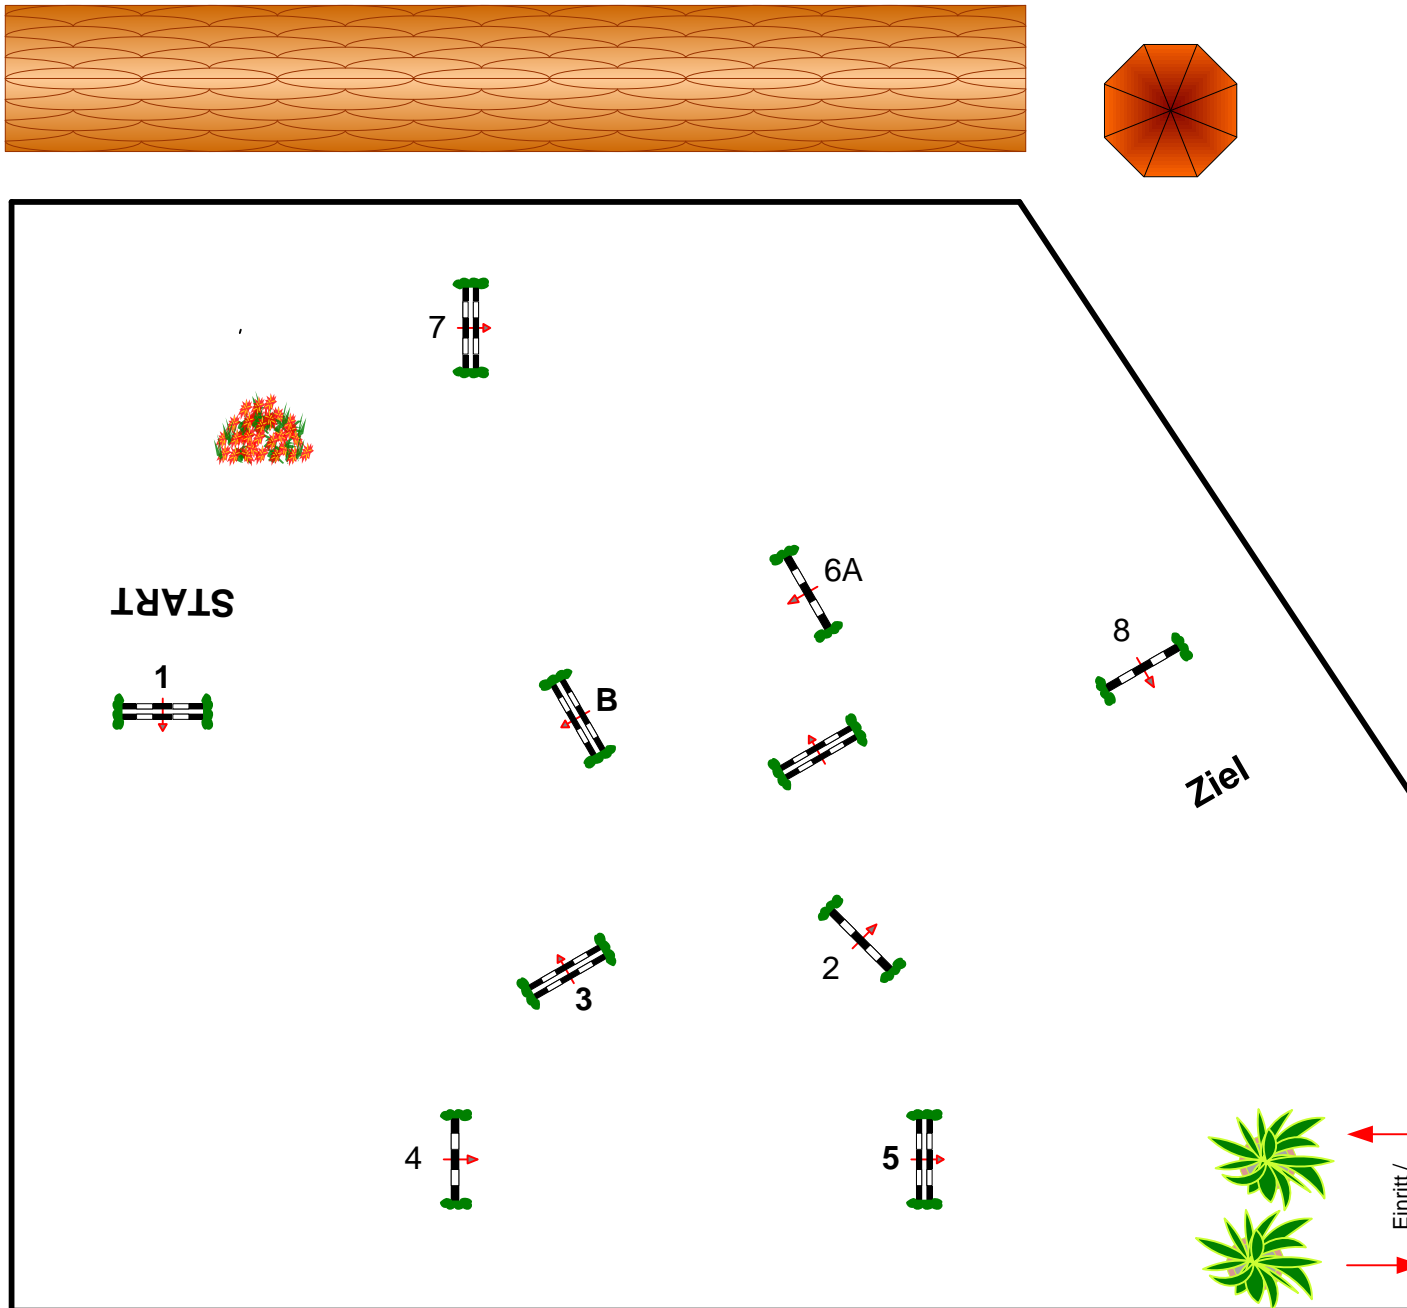

Tempo: 350 m/Min.

Bahnlänge: 380 mtr.

Erlaubte Zeit: 66 sek.

Höchstzeit: 132 sek.

Hindernisse: 9

Sprünge: 10

Hindernisfehler: sek.

geschl. Hindernis:

über:

Bahnlänge: 0 mtr.

Erlaubte Zeit: 0 sek.

Höchstzeit: 0 sek.

Richter

Eintritt /  
Austritt