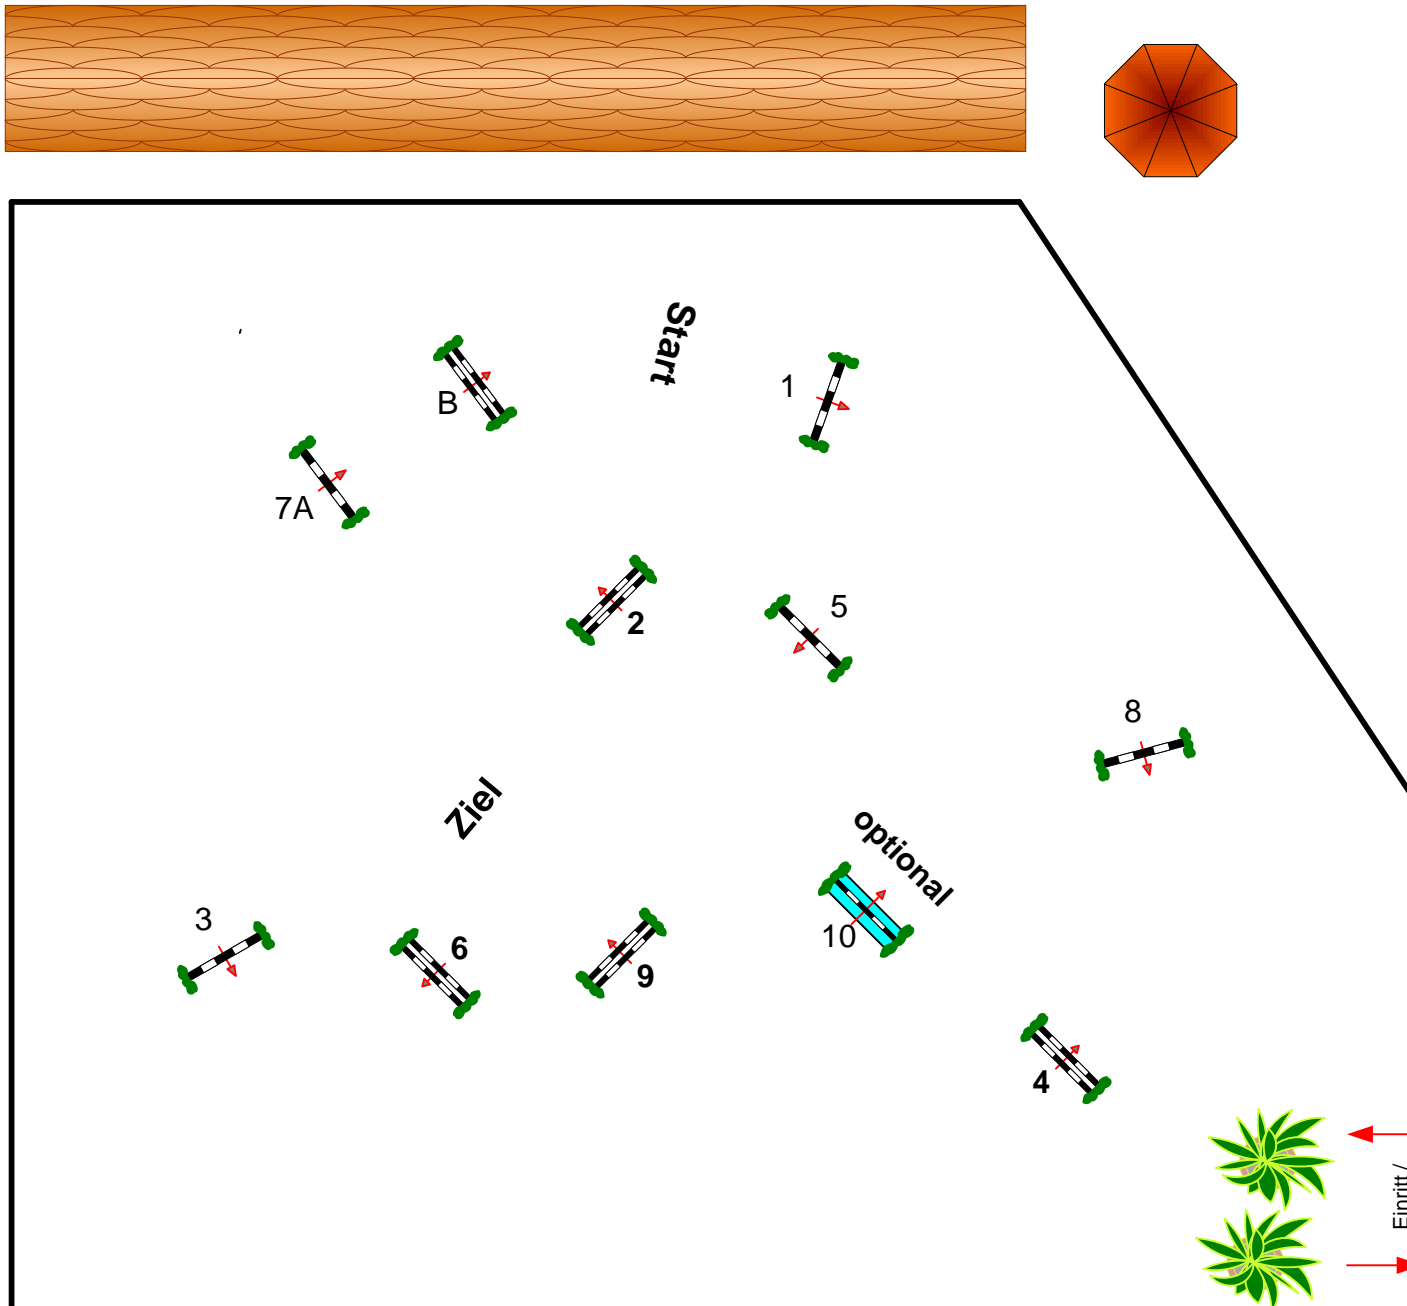

Essingen 2021

Prüfung Nr.: 1

Springpferde Tour

Springpferde-LP

Klasse: A*

Freitag, 18. September 2020

Beginn: 10:00 Uhr

Richtverf.: A
LPO § 363.1
RG / Art.
Höhe: 0,95 mtr.

Tempo: 360 m/Min.

Bahnlänge: 340 mtr.
Erlaubte Zeit: 57 sek.
Höchstzeit: 114 sek.

Hindernisse: 9
Sprünge: 10
Hindernisfehler: sek.
geschl. Hindernis:

über:

Bahnlänge: 0 mtr.
Erlaubte Zeit: 0 sek.
Höchstzeit: 0 sek.

Richter

Eintritt /
Ausritt