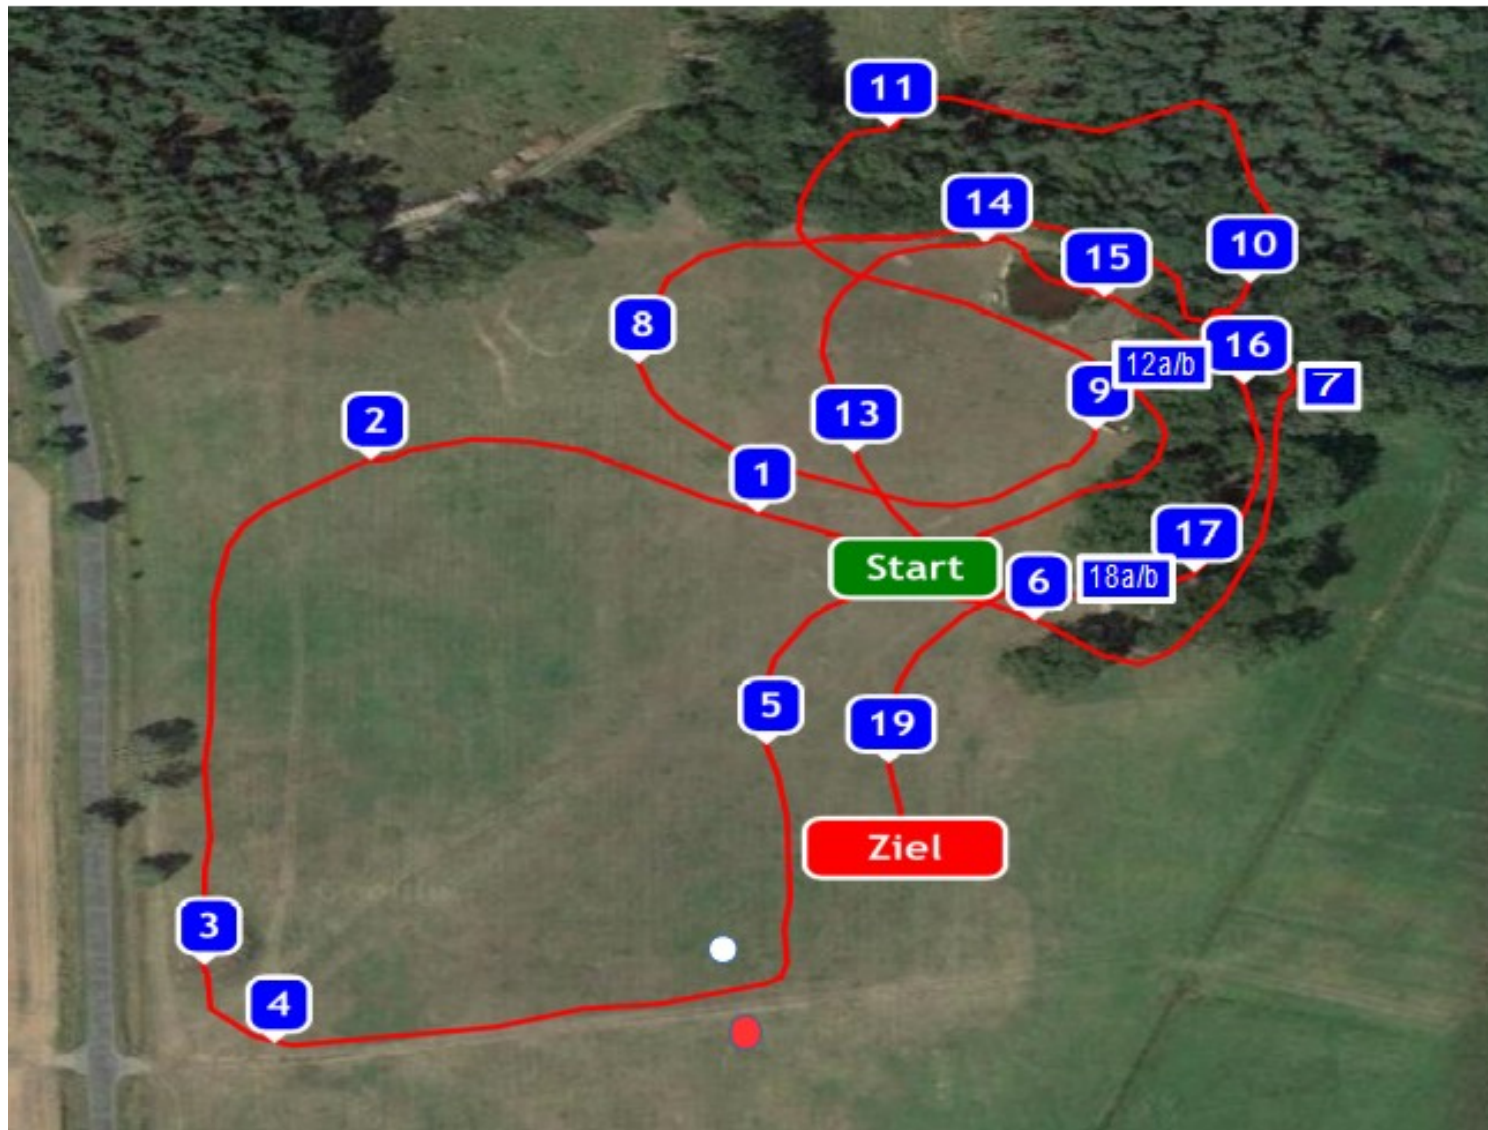

Vielseitigkeit A** / Geländerritt Kl. A**

Tempo: 500 m/min Länge: 2000 m

BZ: 4:00

HZ: 8:00

Blaue Zahlen

1. Krusemarker Sprung
2. Lila Oxer
3. Baum auf dem Wall
4. Schweinerücken
- Pflichttor
5. Birkentisch
6. Eingeklemmte Bäume
7. Birkenkiste
8. Schwebende Hecke
9. Alter Baum
10. Trakehner
11. Schanze
- 12 a/b Bäume mit Bürsten
13. Bienenhaus
14. Wassereinsprung
15. Wasseraussprung
16. Hangabsprung
17. Birkenspitze
18. Coffin Graben, Stamm
19. Tisch