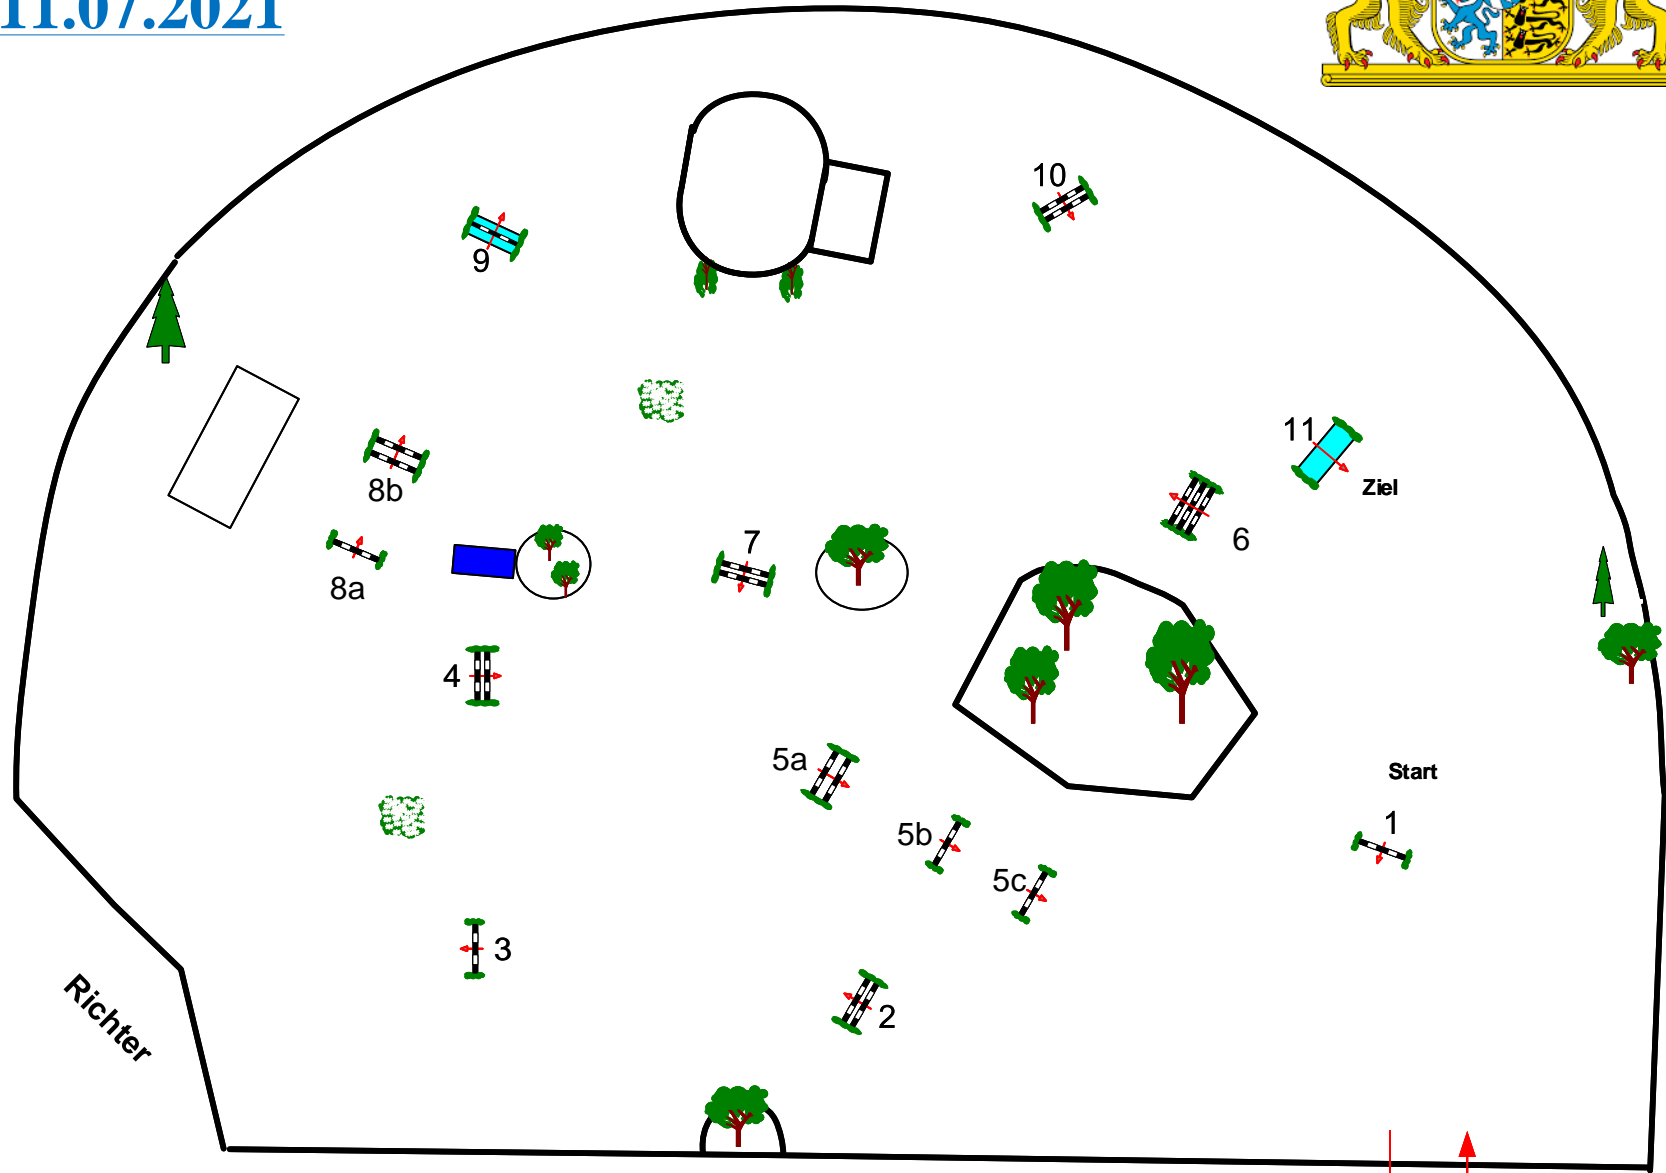

## 1. Umlauf

Prüfung Nr.: 22

Finale Damen

Springprüfung

Klasse: S\*

Sonntag, 11. Juli 2021

## Course Designer

Steffen Bühling  
Johann Sailer  
Manfred Herzog

Richtverf.: A  
LPO § 501, A.2  
FEI RG / Art.  
Höhe: 1,40 mtr.

Tempo: 375 m/Min.  
Bahnlänge: 460 mtr.  
Erlaubte Zeit: 74 sek.  
Höchstzeit: 148 sek.

Hindernisse: 11  
Sprünge: 14  
Hindernisfehler: sek.  
Geschl. Hindernis:

1. Stechen über:  
Bahnlänge: 0 mtr.  
Erlaubte Zeit: 0 sek.  
Höchstzeit: 0 sek.