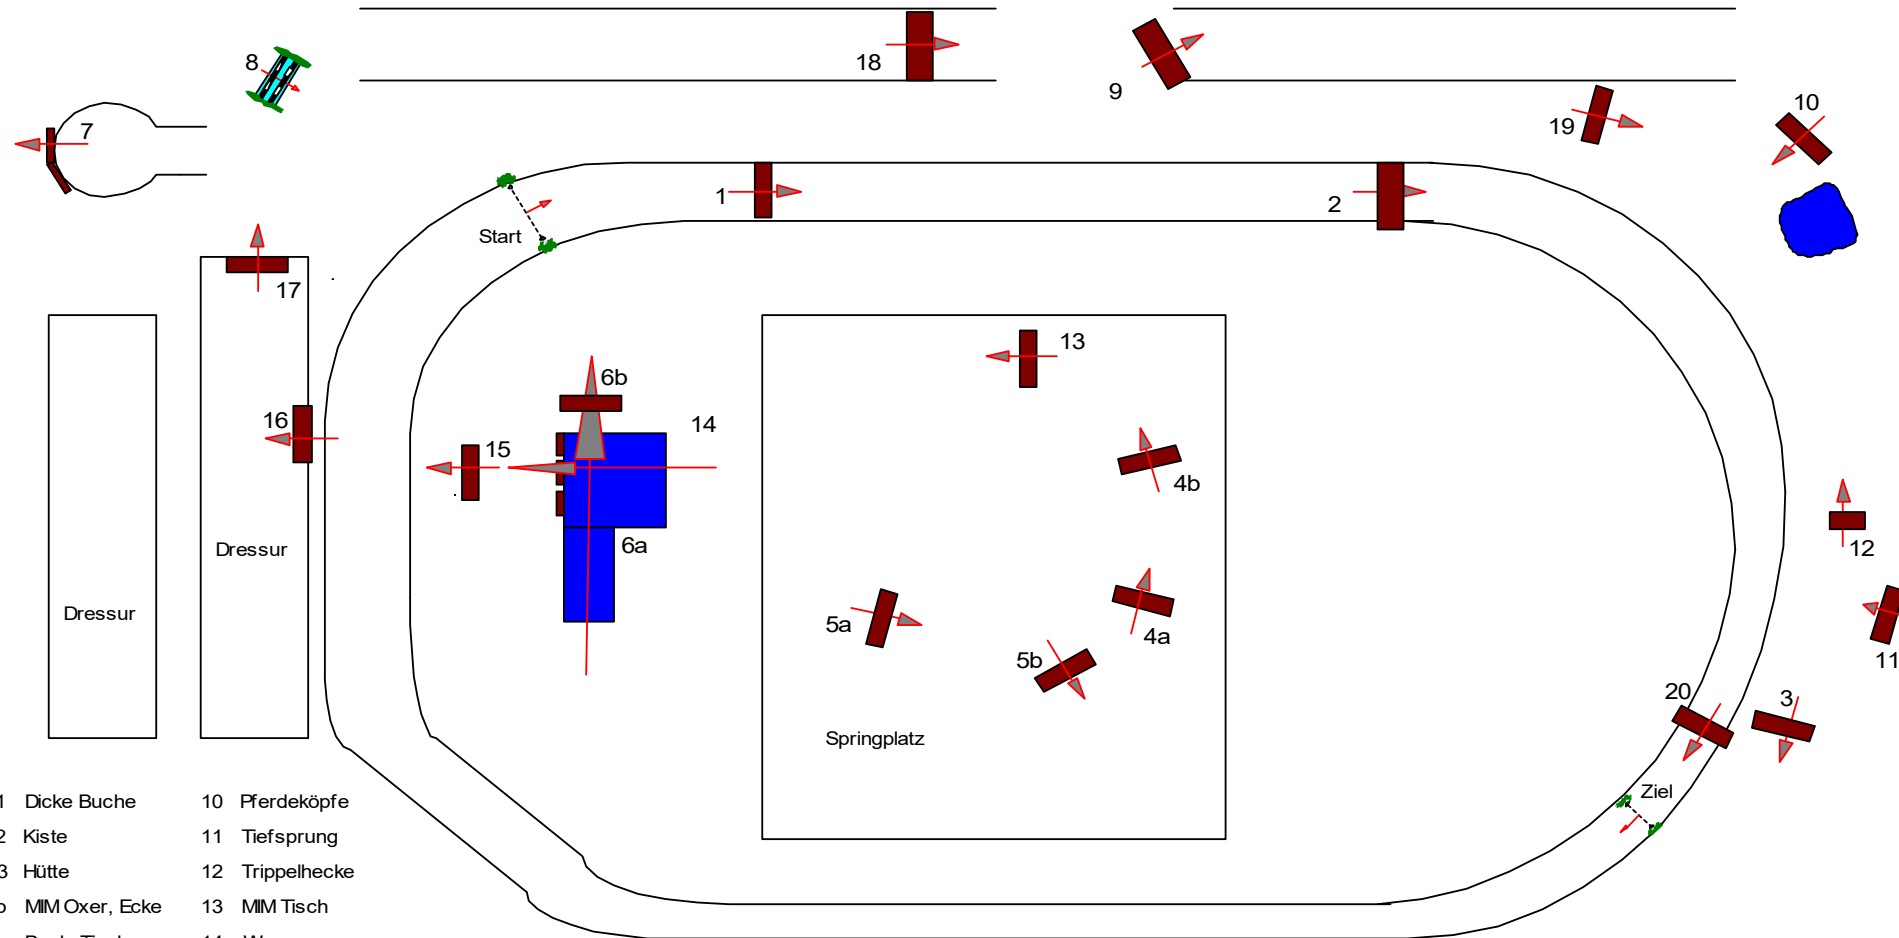

Eventing im Pferdesportzentrum Rheinland

Klaus Jacoby

Landesturnier

Preis der Firma Geba, Claus Baumgart

Prüfung Nr.: 3

VL Gelände

Sonntag, 22.08.2021

Nummernfarbe: grün

Streckenlänge: 2200 m
Tempo: 520 m
Erlaubte Zeit: 4:14 Min
Höchstzeit: 8:28 Min

Anzahl der Hindernisse: 20
Anzahl der Sprünge: 23

Beginn: 15:30 Uhr

- 1 Dicke Buche
- 2 Kiste
- 3 Hütte
- 4a,b MIM Oxer, Ecke
- 5a,b Bank, Tisch
- 6a,b Wasser
- 7 Sunken Road
- 8 L Graben
- 9 Wellenbahn
- 10 Pferdeköpfe
- 11 Tiefsprung
- 12 Trippelhecke
- 13 MIM Tisch
- 14 Wasser
- 15 Rolle
- 16 In den Dressurplatz
- 17 Aus dem Dressurplatz
- 18 Pferdeköpfe
- 19 MIM Palisade
- 20 PSVR Rampe

Die Sprünge 4a, 5a, 5b, 6b, 13 und 19 sind deformierbar