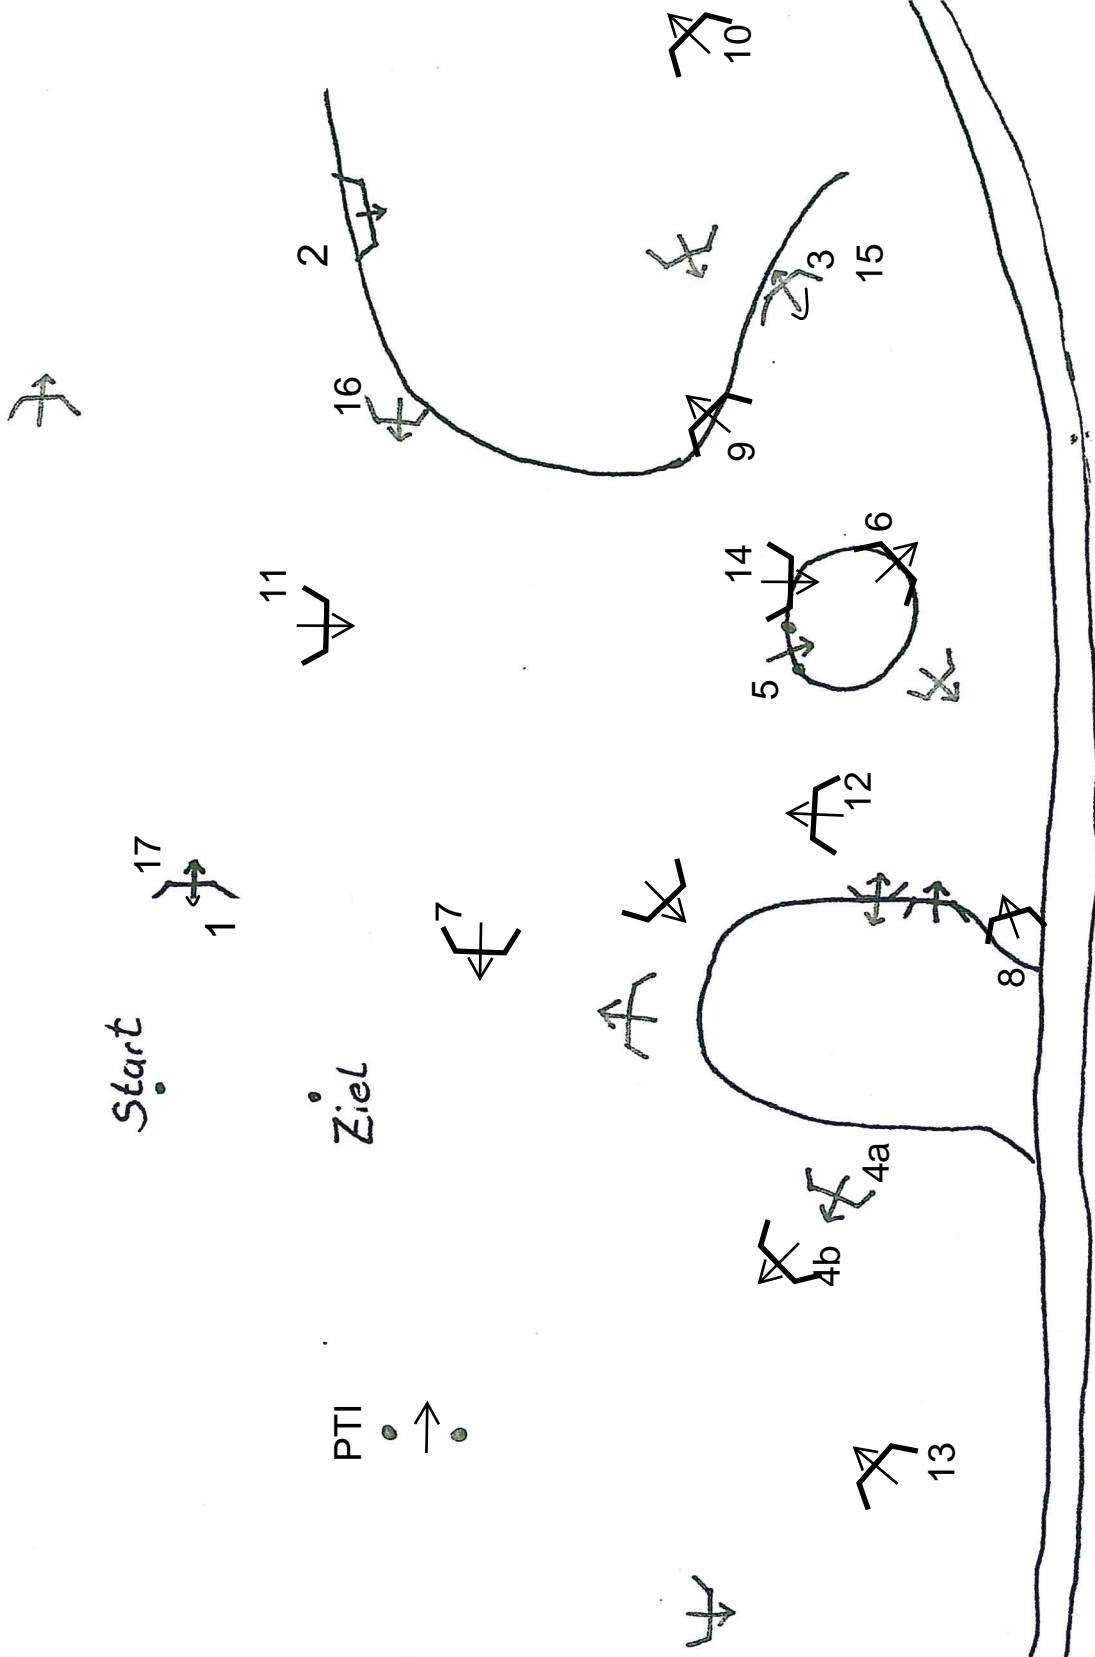

# Viernau 2021

Stilgeländeritt Kl. A\*

Kennzeichnung: blau/weiß

Streckenlänge: 1.850 m

Tempo: 400 m/min

BZ/HZ: 4 min 38 sek / 8 min 16 sek

<-- zum Abreiteplatz

- 1) Euro Forst 2000
- 2) Stamm bergab
- 3) Stamm
- 4a/b) Käferpassage
- Pflichttor I
- 5) Fränklers Lake
- Einritt
- 6) Fränklers Lake
- Aussprung
- 7) Birke
- 8) Koppeltor
- 9) Stamm in den Wald
- 10) Armins Ruh
- 11) Hang Ab
- 12) Kleiner Graben
- 13) Schweinerücken mit Hecke
- 14) Fränklers Lake
- Einsprung
- 15) Stamm
- 16) Holsteiner Wegesprung
- 17) Euro Forst 2000

Vorsprung