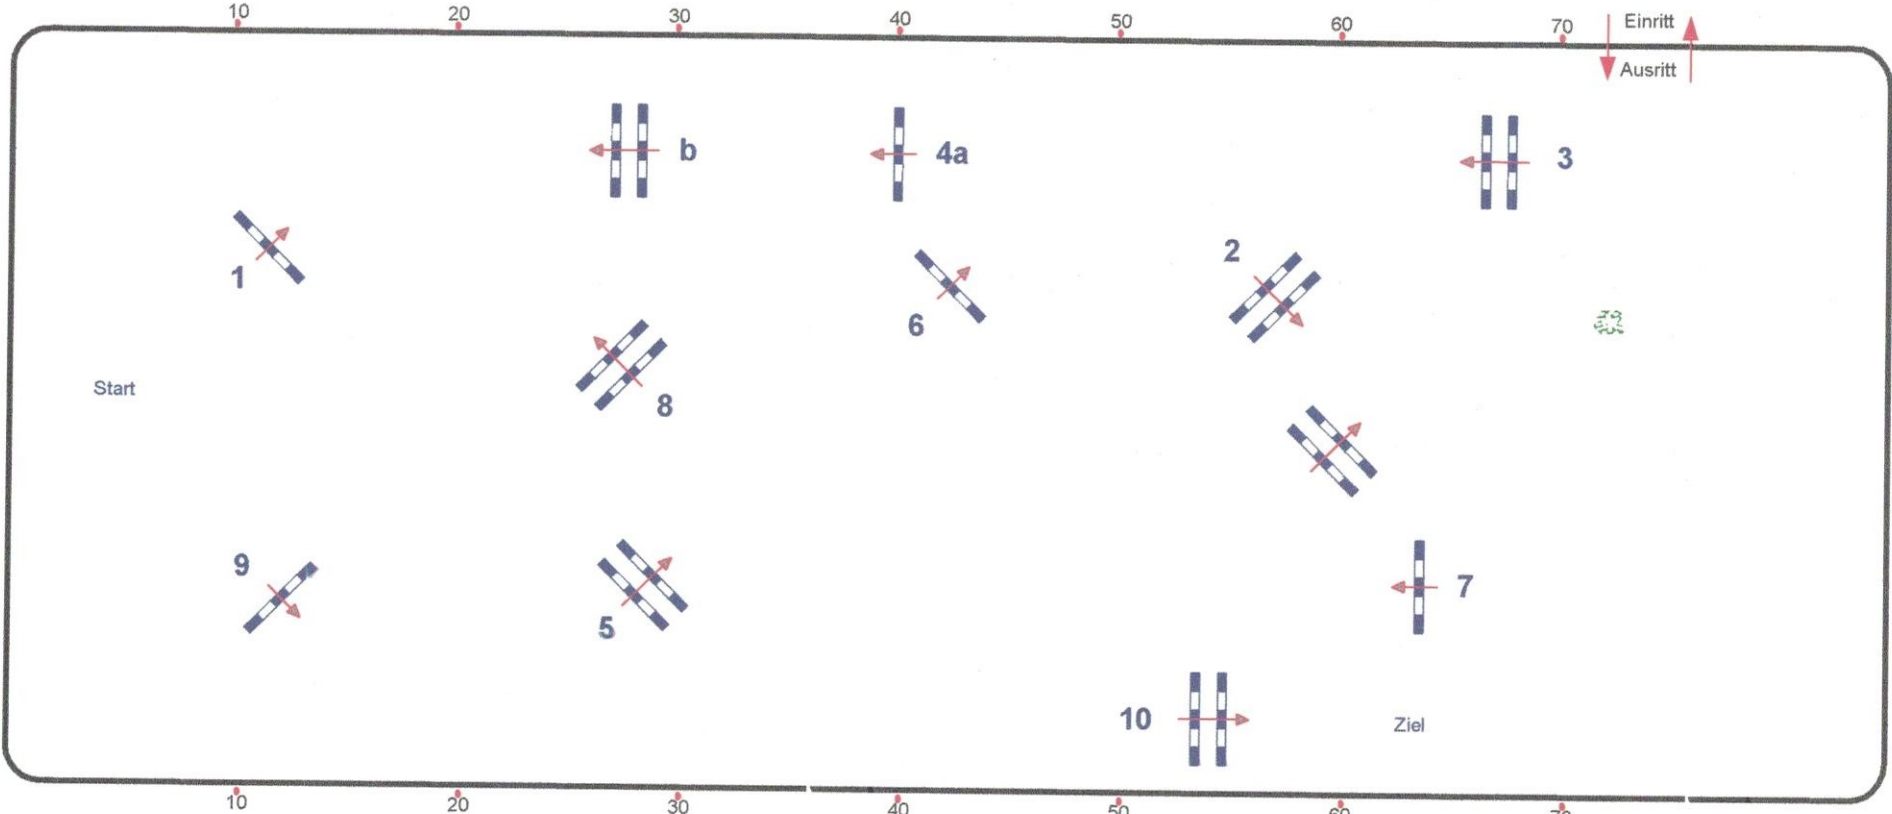

Lich am 03. und 04. Juli 2021

Prüfung Nr.: 05
 Mittlere Tour
 Springen mit Steigendenanforderungen
 Klasse: L

Richtverf.: A
 LPO § 537
 Höhe: 1,05 bis 1,25 mtr.
 Tempo: 350 m/Min.
 Bahnlänge: 410 mtr.
 Erlaubte Zeit: 71 sek.
 Höchstzeit: 142 sek.
 Hindernisse: 10
 Sprünge: 11
 Hindernisfehler: 0 sek.
 1. Stechen über: 0 mtr.
 Bahnlänge: 0 sek.
 Erlaubte Zeit: 0 sek.
 Höchstzeit: 0 sek.

Arena: 35 x 85 m

RICHTER

Parcourschef:
 Markus Nau