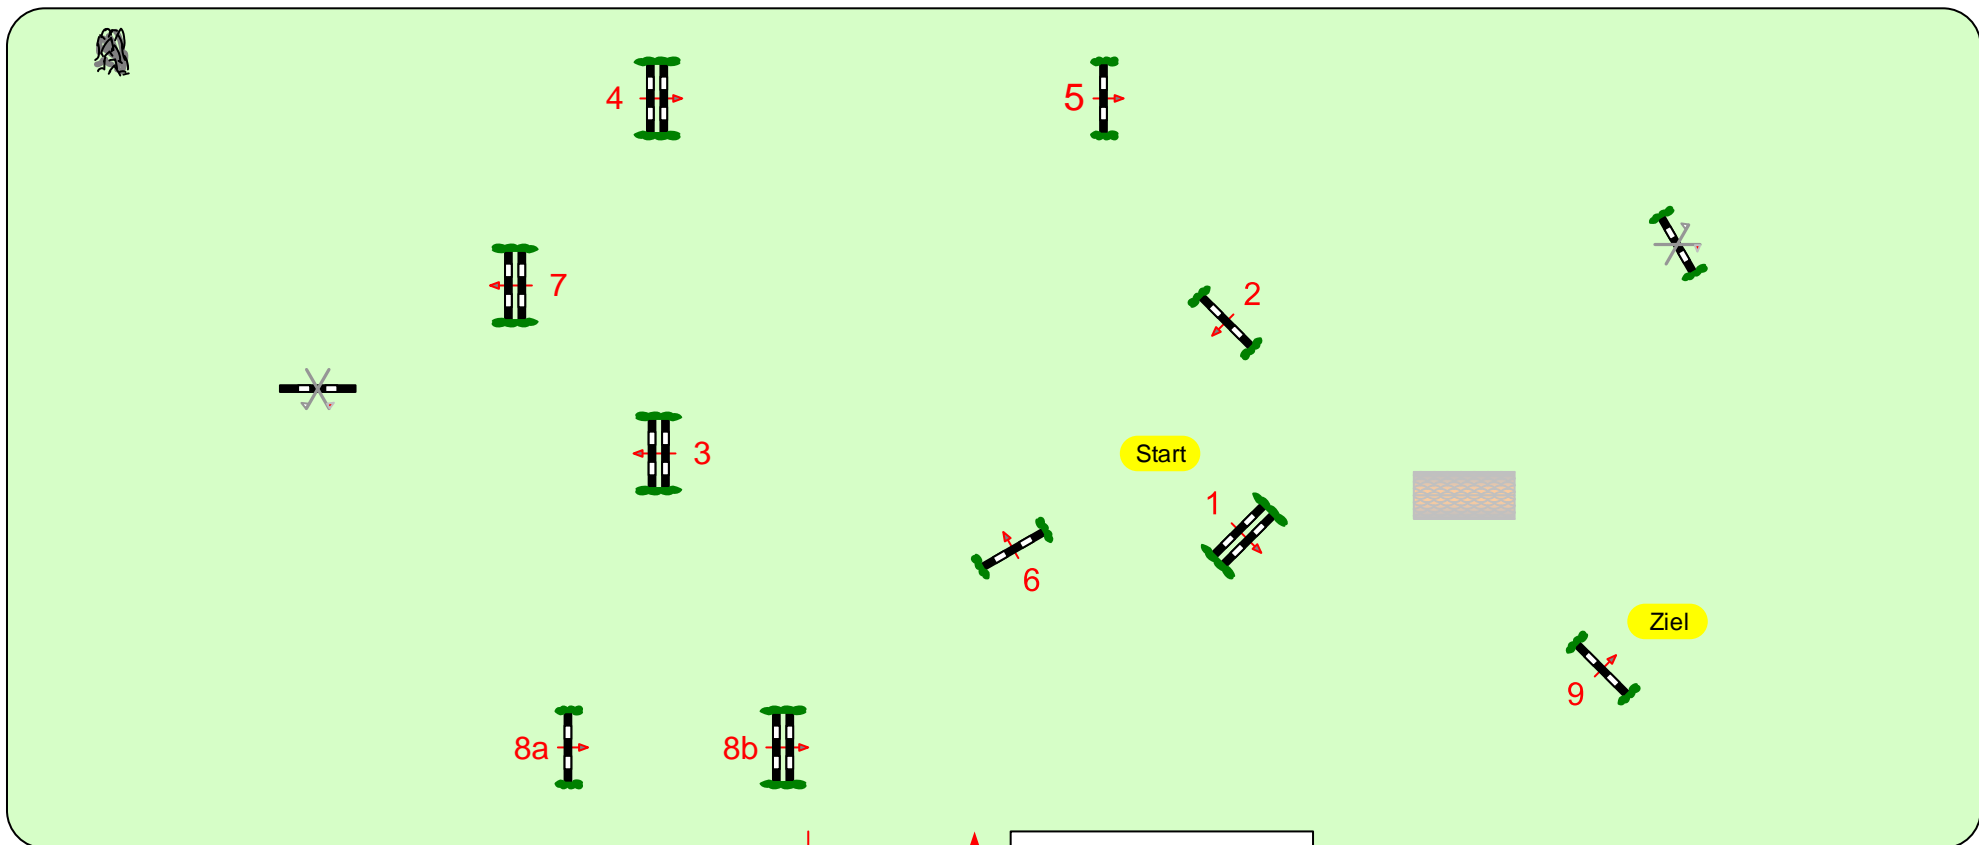

# Ihleburg

02. – 04 .Juli 2021

13

Richtverf.: A  
LPO § 501,A1  
FEI RG / Art.  
Höhe: 1,05 mtr.

Tempo: 350 m/Min.  
Bahnlänge: 370 mtr.  
Erlaubte Zeit: 64 sek.  
Höchstzeit: 128 sek.

Hindernisse: 9  
Sprünge: 10  
Hindernisfehler: sek.  
Geschl. Hindernis:

1. Stechen über:  
Bahnlänge: 0 mtr.  
Erlaubte Zeit: 0 sek.  
Höchstzeit: 0 sek.

2. Stechen über:  
Bahnlänge: 0 mtr.  
Erlaubte Zeit: 0 sek.  
Höchstzeit: 0 sek.

Parcours Chef Konstanze Friedrich  
Fred Jäger