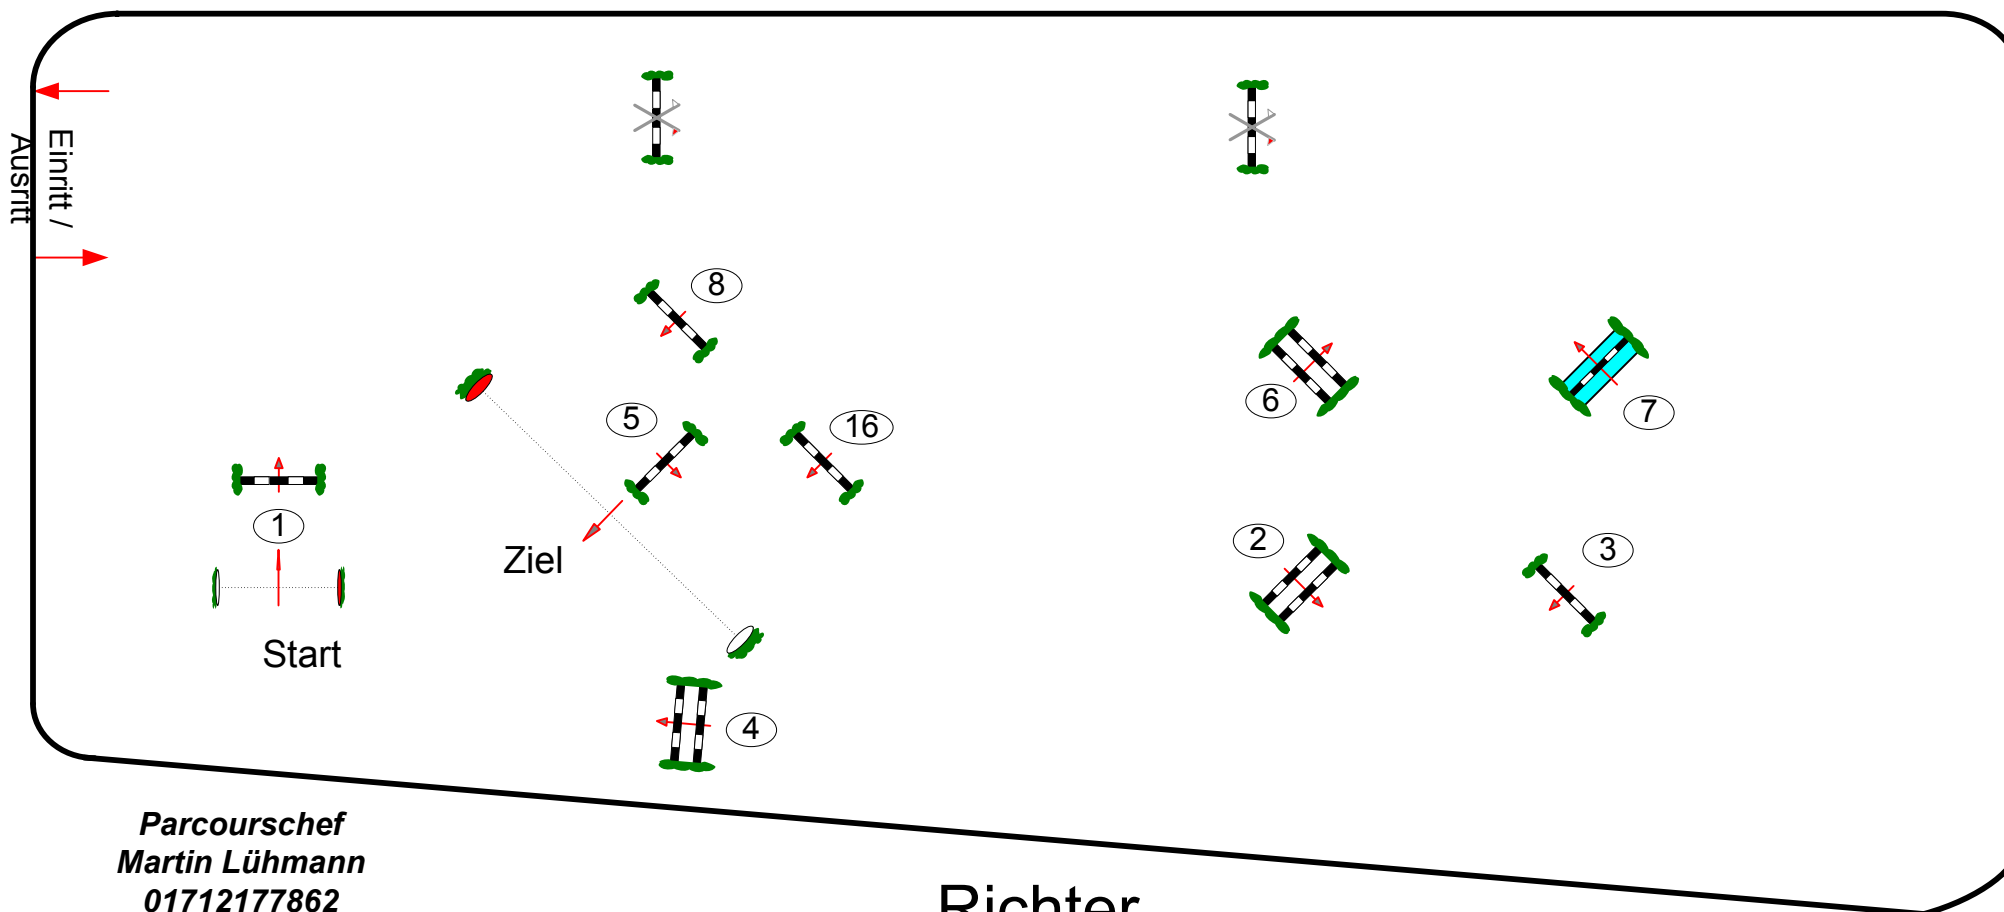

Wahlitz 25.-27. Juni 2021

Prüfung Nr.: 10

regionale Tour

Punktespringen

Klasse: L

Samstag, 26. Juni 2021

Beginn: 14:30 Uhr

Richtverf.: A
LPO § 524
FEI RG / Art.
Höhe: 1,15 mtr.

Tempo: 350 m/Min.
Bahnlänge: 440 mtr.
Erlaubte Zeit: 76 sek.
Höchstzeit: 152 sek.

Hindernisse: 8
Sprünge: 8
Hindernisfehler: sek.
Geschl. Hindernis:

1. Stechen über:
Bahnlänge: 0 mtr.
Erlaubte Zeit: 0 sek.
Höchstzeit: 0 sek.

2. Stechen über:
Bahnlänge: mtr.
Erlaubte Zeit: 0 sek.
Höchstzeit: 0 sek.

Parcourschef
Martin Lühmann
01712177862
www.parcoursverleih.de

Richter