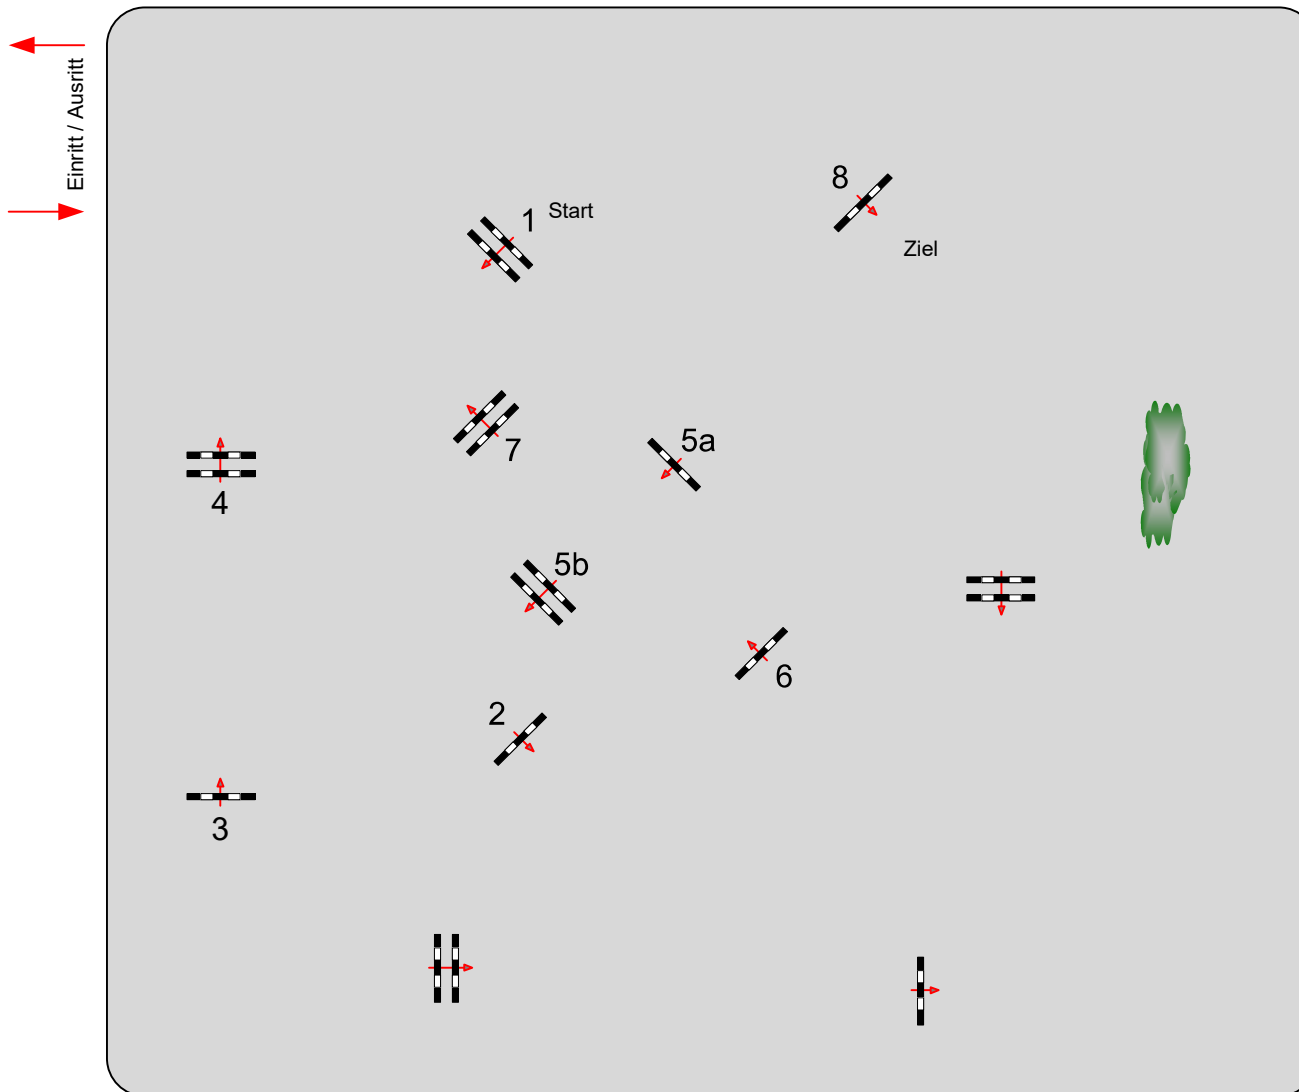

Bahnlänge: 370 mtr.
Erlaubte Zeit: 64 sek.
Höchstzeit: 128 sek.

Hindernisse: 8
Sprünge: 9
Hindernisfehler: sek.
geschl. Hindernis:

1. Stechen über:

Bahnlänge: 0 mtr.
Erlaubte Zeit: 0 sek.
Höchstzeit: 0 sek.

2. Stechen über:

Bahnlänge: 0 mtr.
Erlaubte Zeit: 0 sek.
Höchstzeit: 0 sek.

Richterturm