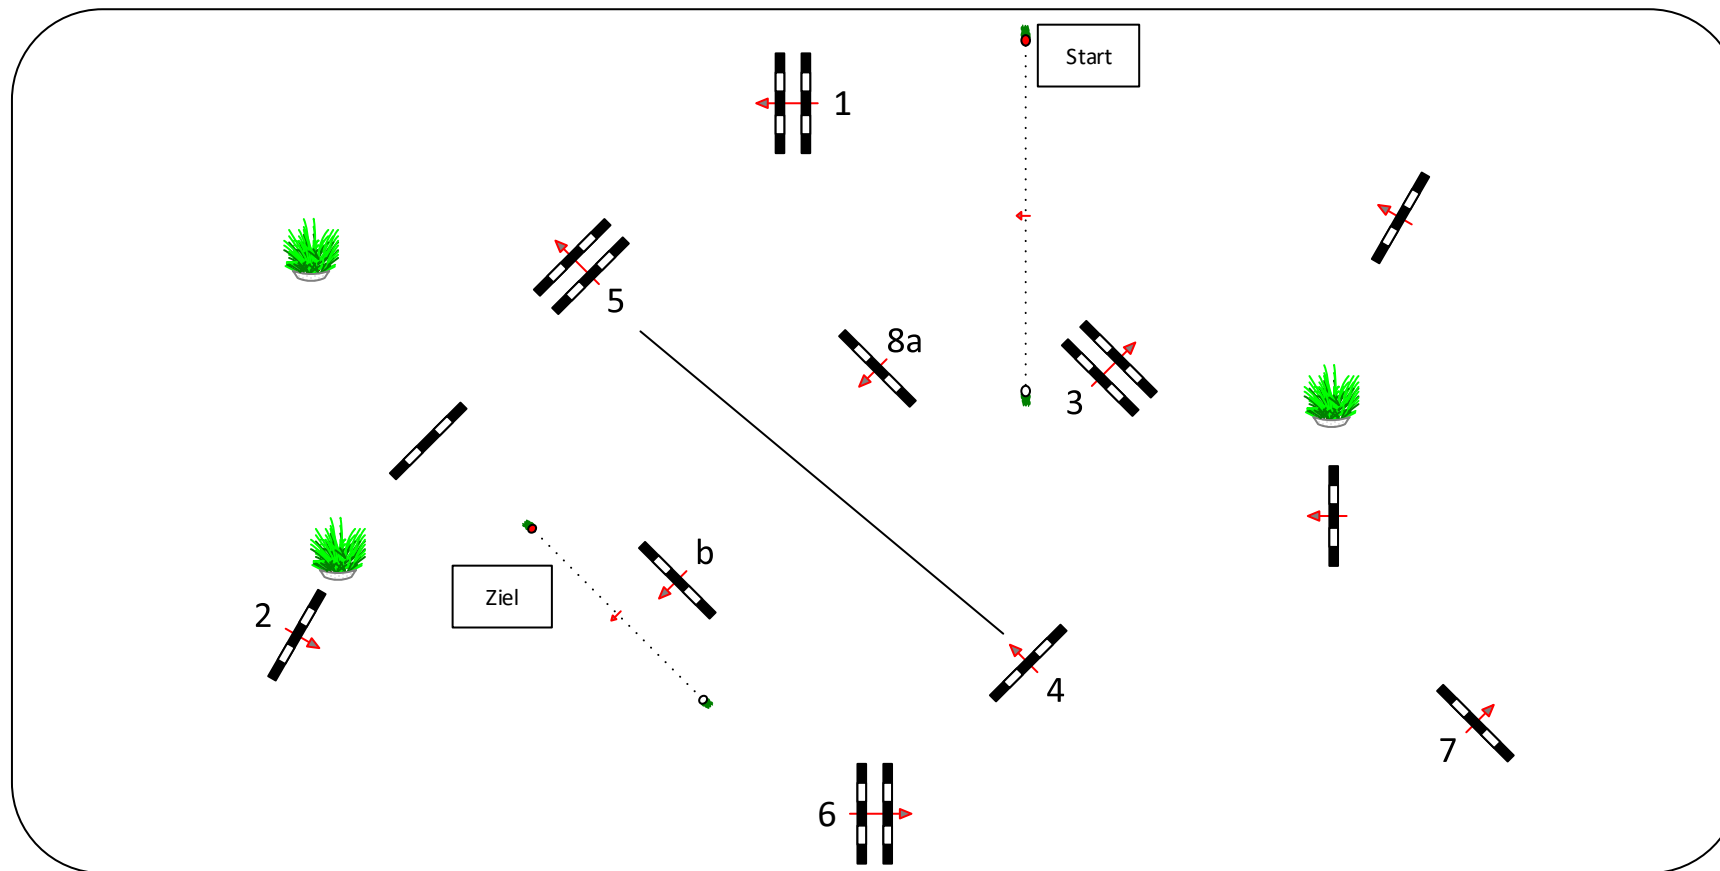

Tempo: 350 m/Min.  
Bahnlänge: 400 mtr.  
Erlaubte Zeit: 69 sek.  
Höchstzeit: 138 sek.

Hindernisse: 8  
Sprünge: 9  
Hindernisfehler: sek.  
Geschl. Hindernis:

über:  
Bahnlänge: 0 mtr.  
Erlaubte Zeit: 0 sek.  
Höchstzeit: 0 sek.

2. Stechen über:  
Bahnlänge: 0 mtr.  
Erlaubte Zeit: 0 sek.  
Höchstzeit: 0 sek.

Eintritt / Ausritt

R  
I  
C  
H  
T  
E  
R

## Standardanforderung

5 Galoppsprünge zwischen 4 und 5

Parcour Designe

Markus Guido Hahn