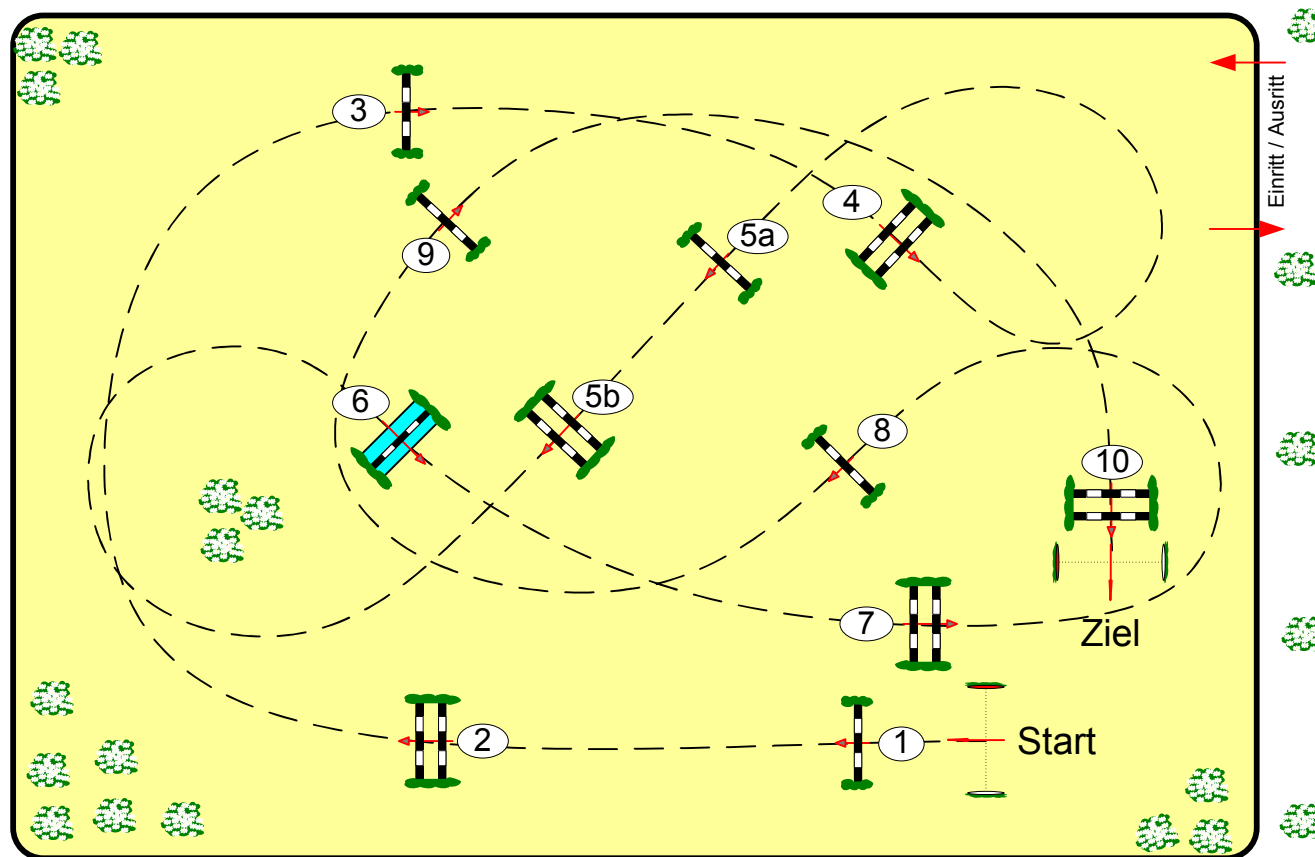

Prüfung Nr.: 08

Mittlere Tour

Fehler/Zeit-Springen

Klasse: M**

Samstag, 8. Mai 2021

Beginn: 15:30 Uhr

Richtverf.: A
LPO § 501 / 1a1
FEI RG / Art.
Höhe: 1,35 mtr.

Tempo: 350 m/Min.
Bahnlänge: 400 mtr.
Erlaubte Zeit: 69 sek.
Höchstzeit: 138 sek.

Hindernisse: 10
Sprünge: 11
Hindernisfehler: sek.
Geschl. Hindernis:

1. Stechen über:
Bahnlänge: 0 mtr.
Erlaubte Zeit: 0 sek.
Höchstzeit: 0 sek.

2. Stechen über:
Bahnlänge: 0 mtr.
Erlaubte Zeit: 0 sek.
Höchstzeit: 0 sek.