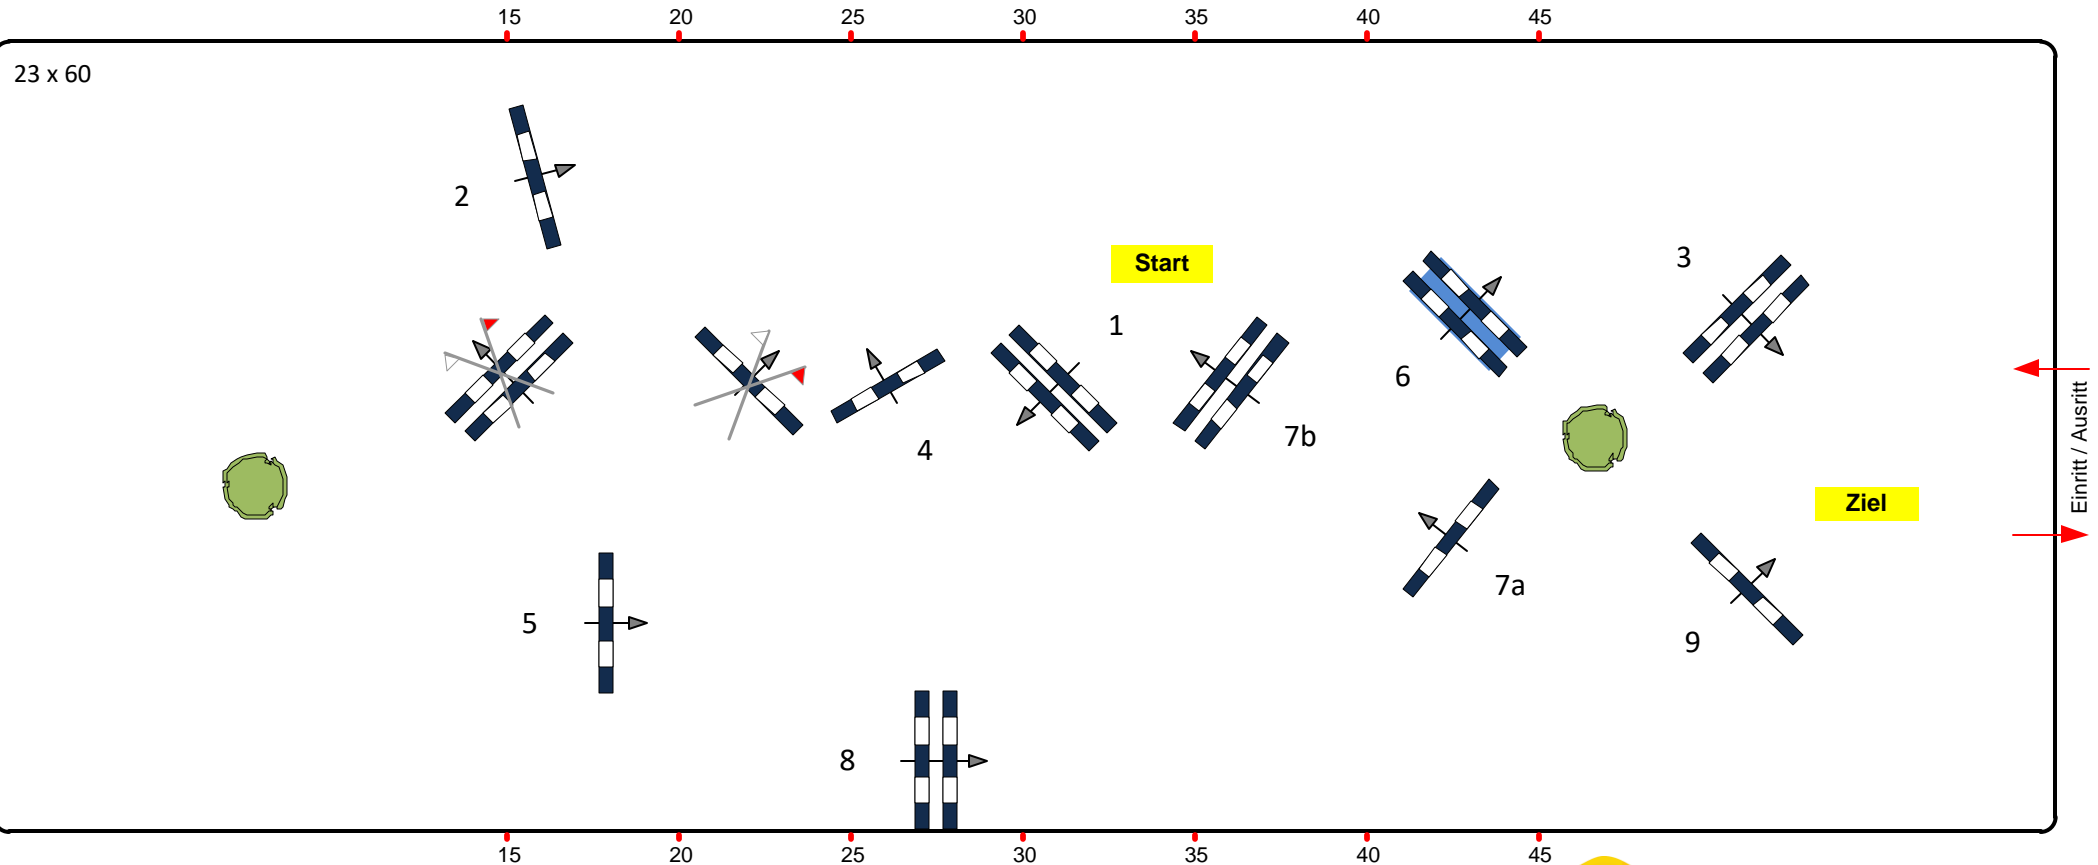

Kranichstein Indoors IV

20.-21. November 2020

7

Fehler/Zeit

Klasse L

Samstag 21. November 2020

Beginn: 09:00 Uhr

Richtverf.: A
LPO § 501,A1
FEI RG / Art.
Höhe: 1,15 mtr.

Tempo: 350 m/Min.
Bahnlänge: 380 mtr.
Erlaubte Zeit: 66 sek.
Höchstzeit: 132 sek.

Hindernisse: 9
Sprünge: 10
Hindernisfehler: sek.
Geschl. Hindernis:

1. Stechen über:
Bahnlänge: 0 mtr.
Erlaubte Zeit: 0 sek.
Höchstzeit: 0 sek.

Tempo: 350 m/Min.
Bahnlänge: 370 mtr.
Erlaubte Zeit: 64 sek.
Höchstzeit: 128 sek.

Hindernisse: 9
Sprünge: 10
Hindernisfehler: sek.
Geschl. Hindernis:

1. Stechen über:
Bahnlänge: 0 mtr.
Erlaubte Zeit: 0 sek.
Höchstzeit: 0 sek.