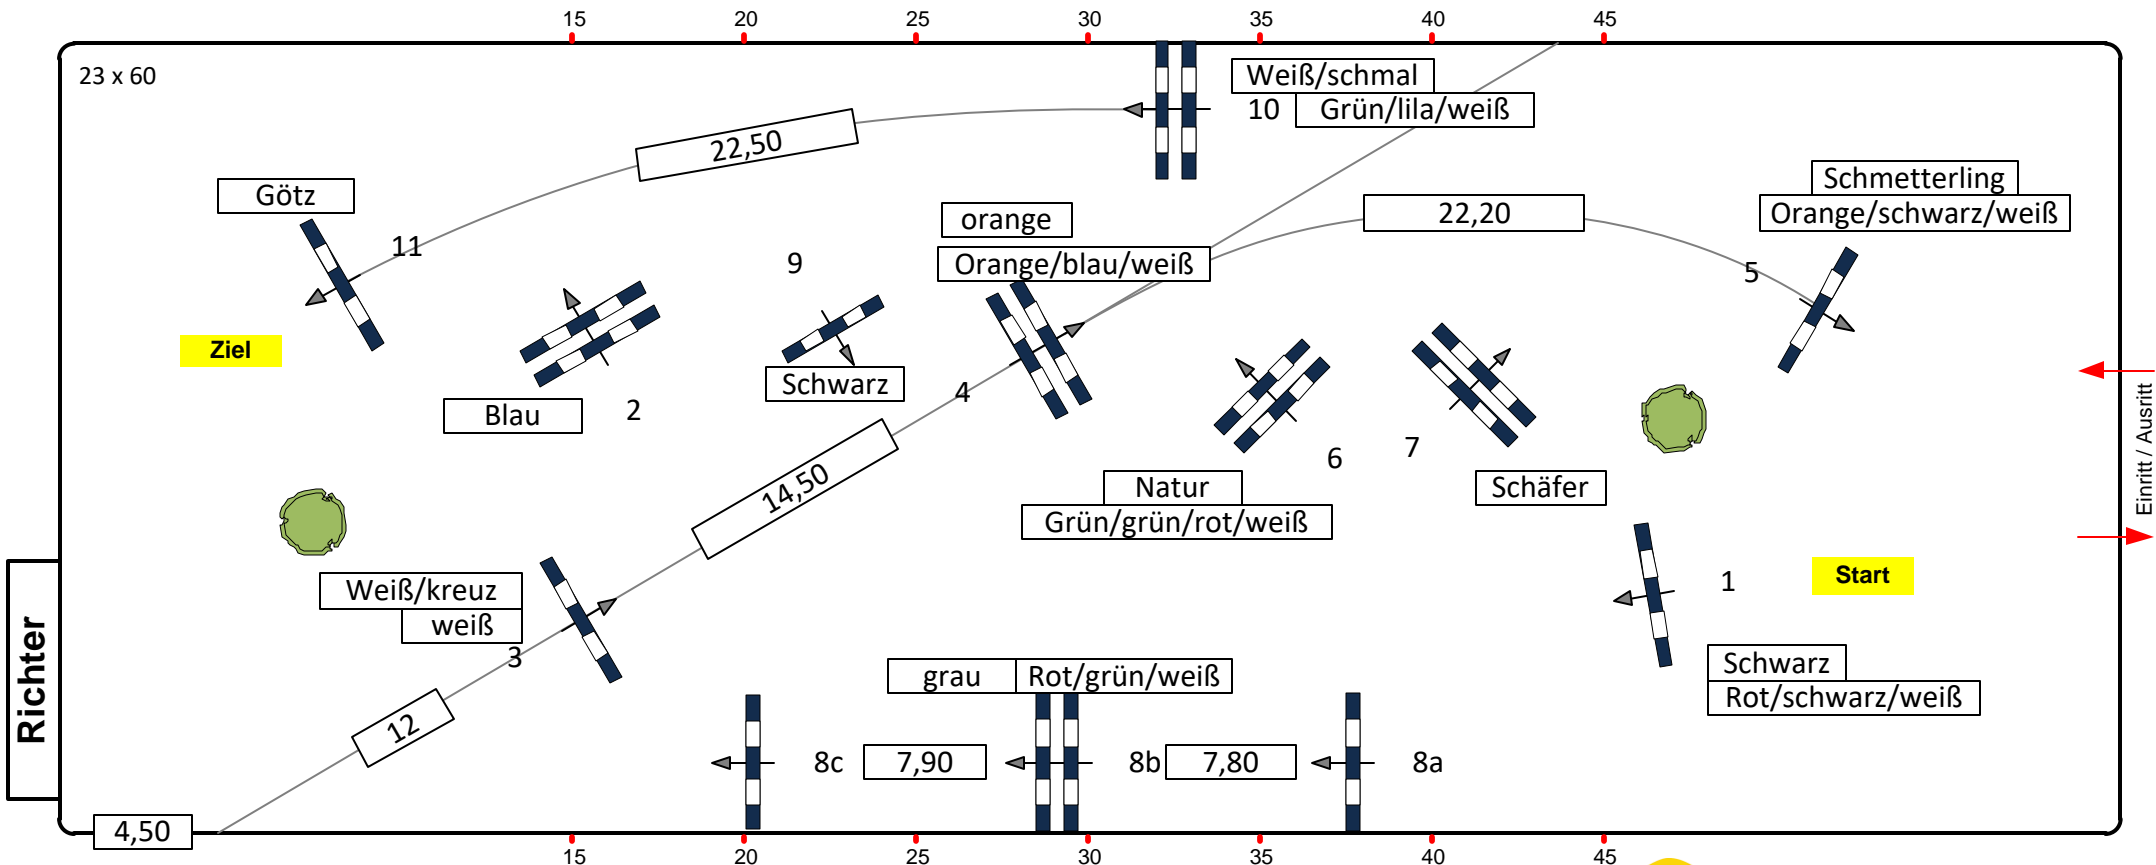

Tempo: 350 m/Min.
Bahnlänge: 380 mtr.
Erlaubte Zeit: 66 sek.
Höchstzeit: 132 sek.

Hindernisse: 9
Sprünge: 10
Hindernisfehler: sek.
Geschl. Hindernis:

1. Stechen über:
Bahnlänge: 0 mtr.
Erlaubte Zeit: 0 sek.
Höchstzeit: 0 sek.

Kranichstein Indoors IV

20.-21. November 2020

10

Fehler/Zeit

Klasse S*

Samstag 21. November 2020

Beginn: 15:30 Uhr

Richtverf.: A
LPO § 501,A1
FEI RG / Art.
Höhe: 1,40 mtr.

Tempo: 350 m/Min.
Bahnlänge: 0 mtr.
Erlaubte Zeit: 0 sek.
Höchstzeit: 0 sek.

Hindernisse: 11
Sprünge: 13
Hindernisfehler: sek.
Geschl. Hindernis:

1. Stechen über:
Bahnlänge: 0 mtr.
Erlaubte Zeit: 0 sek.
Höchstzeit: 0 sek.

Tempo: 350 m/Min.
Bahnlänge: 370 mtr.
Erlaubte Zeit: 64 sek.
Höchstzeit: 128 sek.

Hindernisse: 9
Sprünge: 10
Hindernisfehler: sek.
Geschl. Hindernis:

1. Stechen über:
Bahnlänge: 0 mtr.
Erlaubte Zeit: 0 sek.
Höchstzeit: 0 sek.