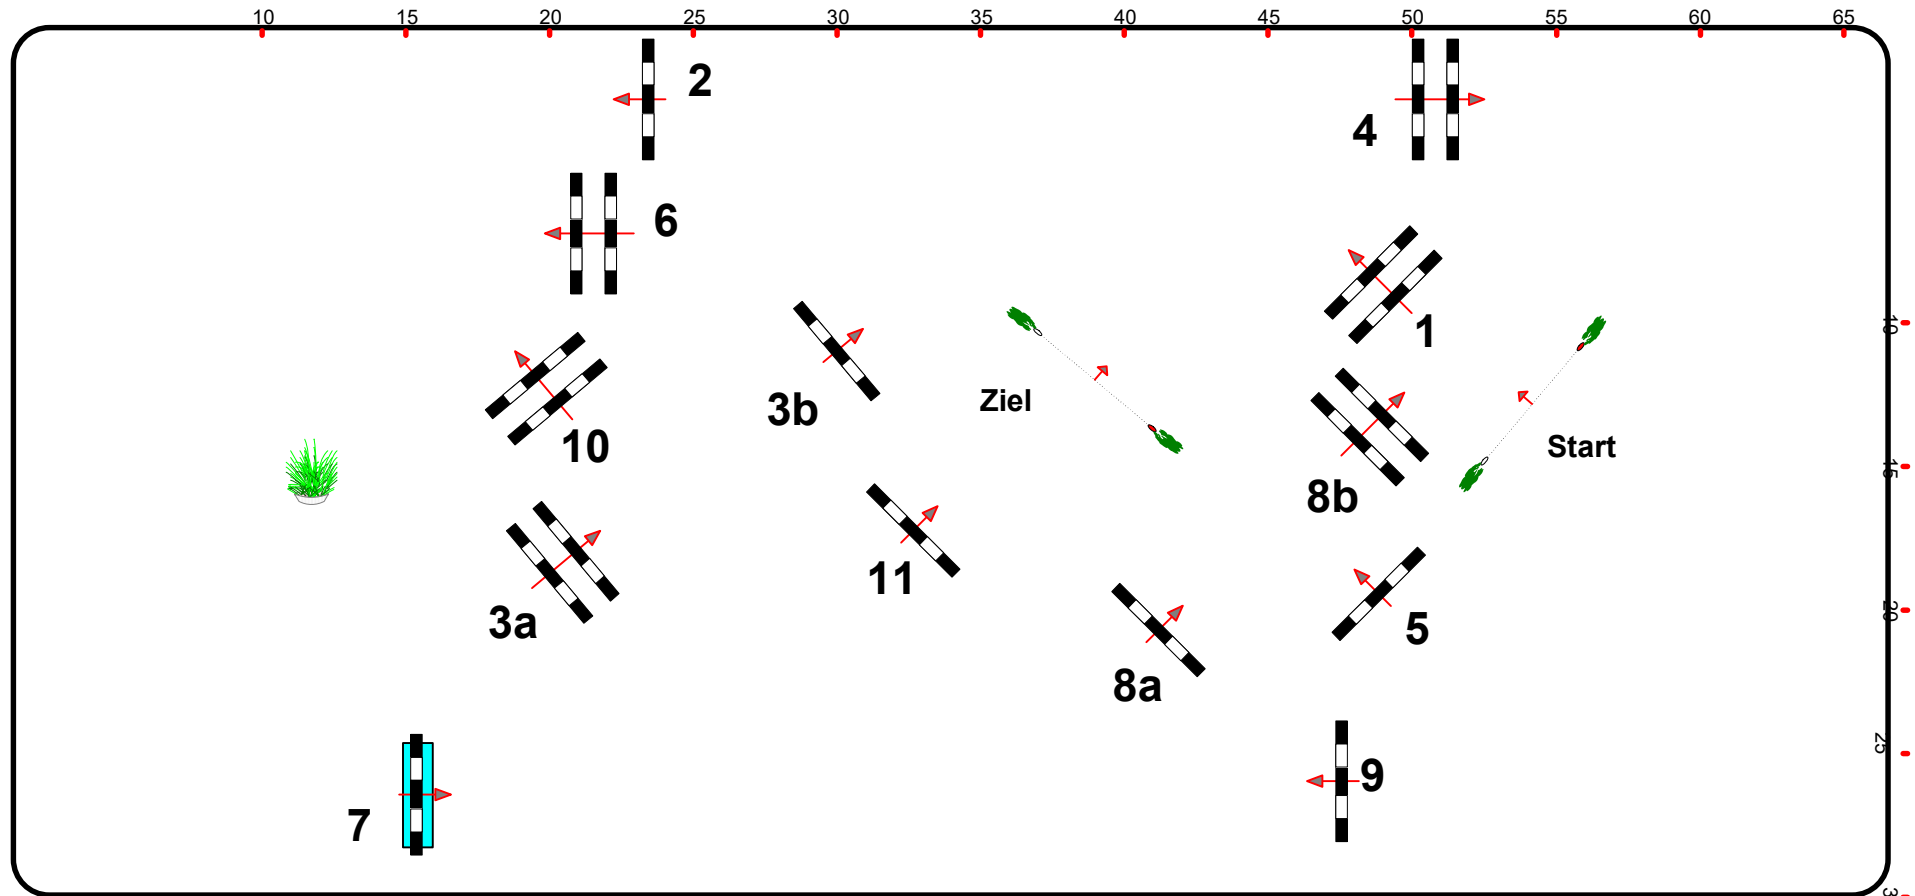

7

München Riem Late Entry

14.10.2020

Reitakademie
München e.V.

Prüfung Nr.: 7

Springprüfung

Klasse: M**

Mittwoch, 14. Oktober 2020

Beginn: 13:30 Uhr

Richtverf.: A
LPO § 501 / A 1
FEI RG / Art.
Höhe: 1,35 mtr.

Tempo: 350 m/Min.
Bahnlänge: 410 mtr.
Erlaubte Zeit: 71 sek.
Höchstzeit: 142 sek.

Hindernisse: 11
Sprünge: 13
Hindernisfehler: sek.
Geschl. Hindernis:

1. Stechen über:
Bahnlänge: 0 mtr.
Erlaubte Zeit: 0 sek.
Höchstzeit: 0 sek.

PARCOURSDESIGN
Johann Sailer
Siegi Leitmair

Tribüne

Richter

Einritt / Ausritt

Tribüne