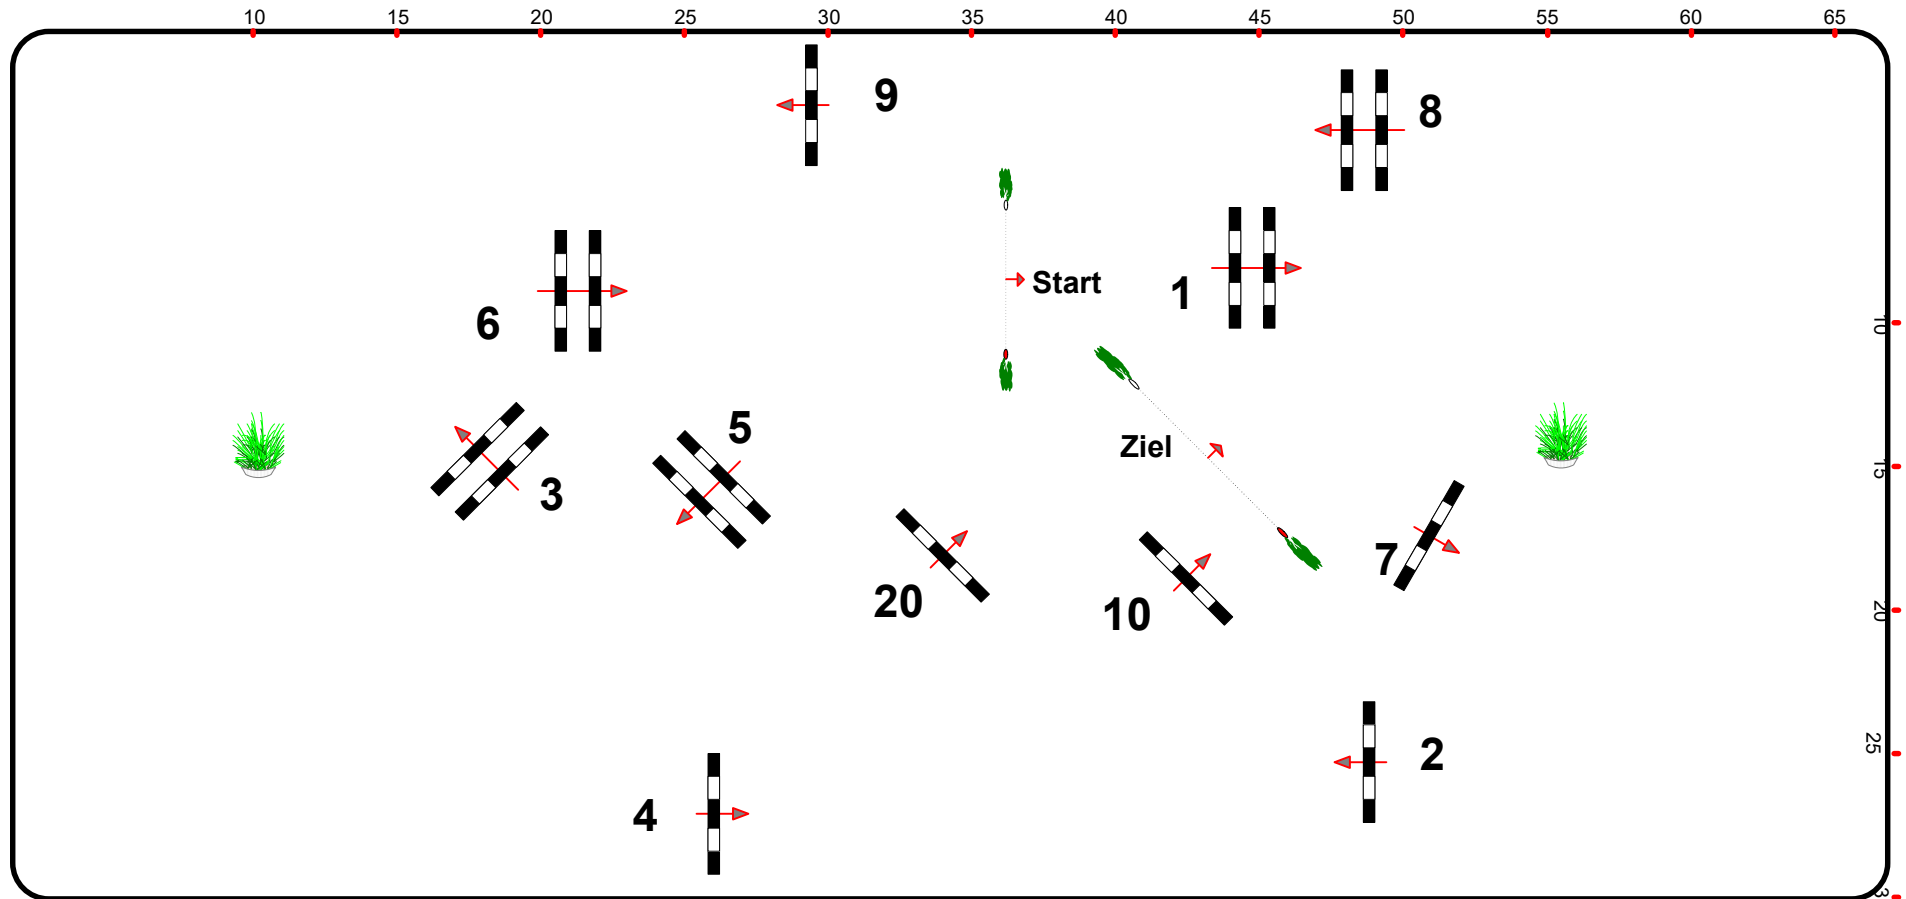

4

München Riem Late Entry

14.10.2020

Reitakademie
München e.V.

Prüfung Nr.: 4

Punktespringen

Klasse: L

Mittwoch, 14. Oktober 2020

Beginn: 18:30 Uhr

Richtverf.: A
LPO § 524
FEI RG / Art.
Höhe: 1,15 mtr.

Tempo: 350 m/Min.
Bahnlänge: 400 mtr.
Erlaubte Zeit: 69 sek.
Höchstzeit: 138 sek.

Hindernisse: 10
Sprünge: 10
Hindernisfehler: sek.
Geschl. Hindernis:

1. Stechen über:
Bahnlänge: 0 mtr.
Erlaubte Zeit: 0 sek.
Höchstzeit: 0 sek.

PARCOURSDESIGN
Johann Sailer
Siegi Leitmair

Tribüne

Richter
Einritt / Ausritt

Tribüne