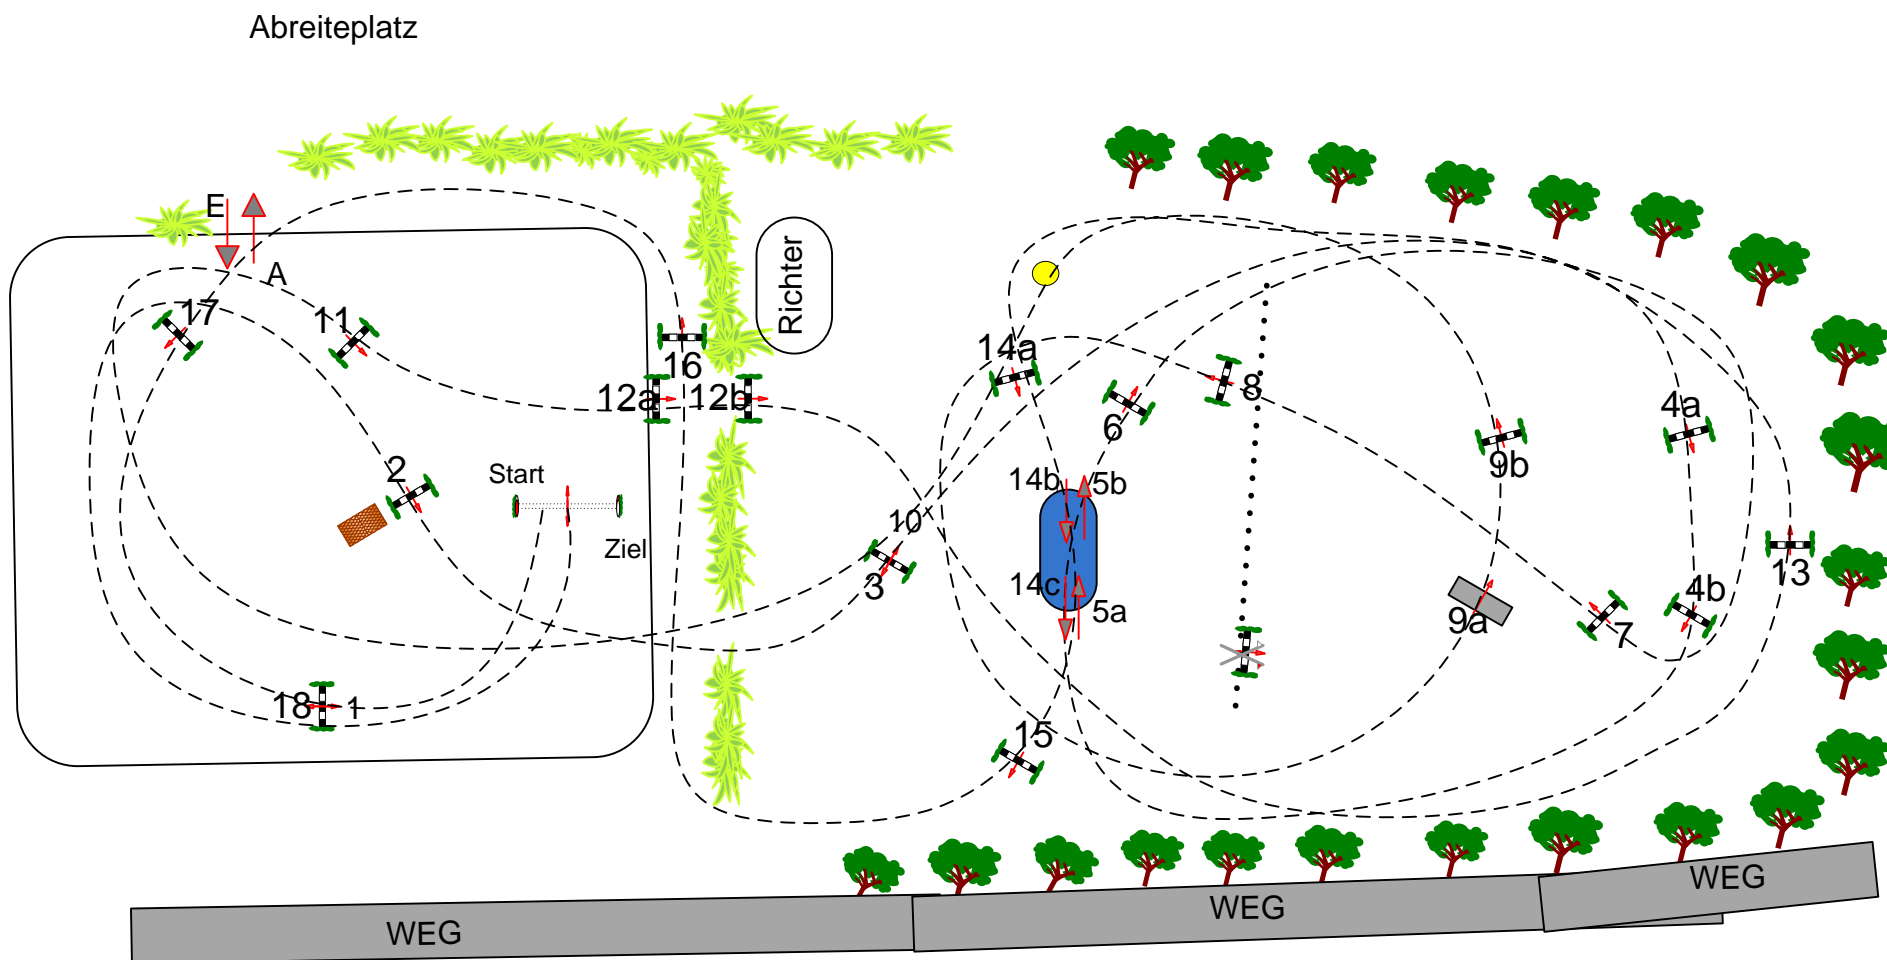

Gelände Pietzpuhl 2020

Prüfung Nr.: 16	Kleine Tour	Stilgeländeritt	Klasse: A**	Sonntag, 11. Oktober 2020	Beginn: 16:00 Uhr
Richtverf.: A	Tempo: 400 m/Min.	Hindernisse: 18	1. Stechen über:	2. Stechen über:	
LPO § 673	Bahnlänge: 1740 mtr.	Sprünge: 20	Bahnlänge: 0 mtr.	Bahnlänge: 0 mtr.	
FEI RG / Art.	Erlaubte Zeit: 261 sek.	Hindernisfehler: sek.	Erlaubte Zeit: 0 sek.	Erlaubte Zeit: 0 sek.	
Höhe: 1,00 mtr.	Höchstzeit: 522 sek.	Geschl. Hindernis:	Höchstzeit: 0 sek.	Höchstzeit: 0 sek.	

Schwarze Nummern auf rotem Grund

Nr.	Hindernisse
1	Stämme
2	Trippelbarre
3	Bürste
4a	Boot
4b	Boot
5a	Wassereinritt
5b	Wasserausritt
6	Kiste
7	Palisade
8	Oxer
9a	Graben
9b	Eiche
10	Bürste
11	Blau Weiß
12a	Hang auf
12b	Hang ab
13	Haus
14a	Baumstamm
14b	Wassereinritt
14c	Wasserausritt
15	Drei Stämme
16	Eichenstamm
17	Tisch
18	Stämme