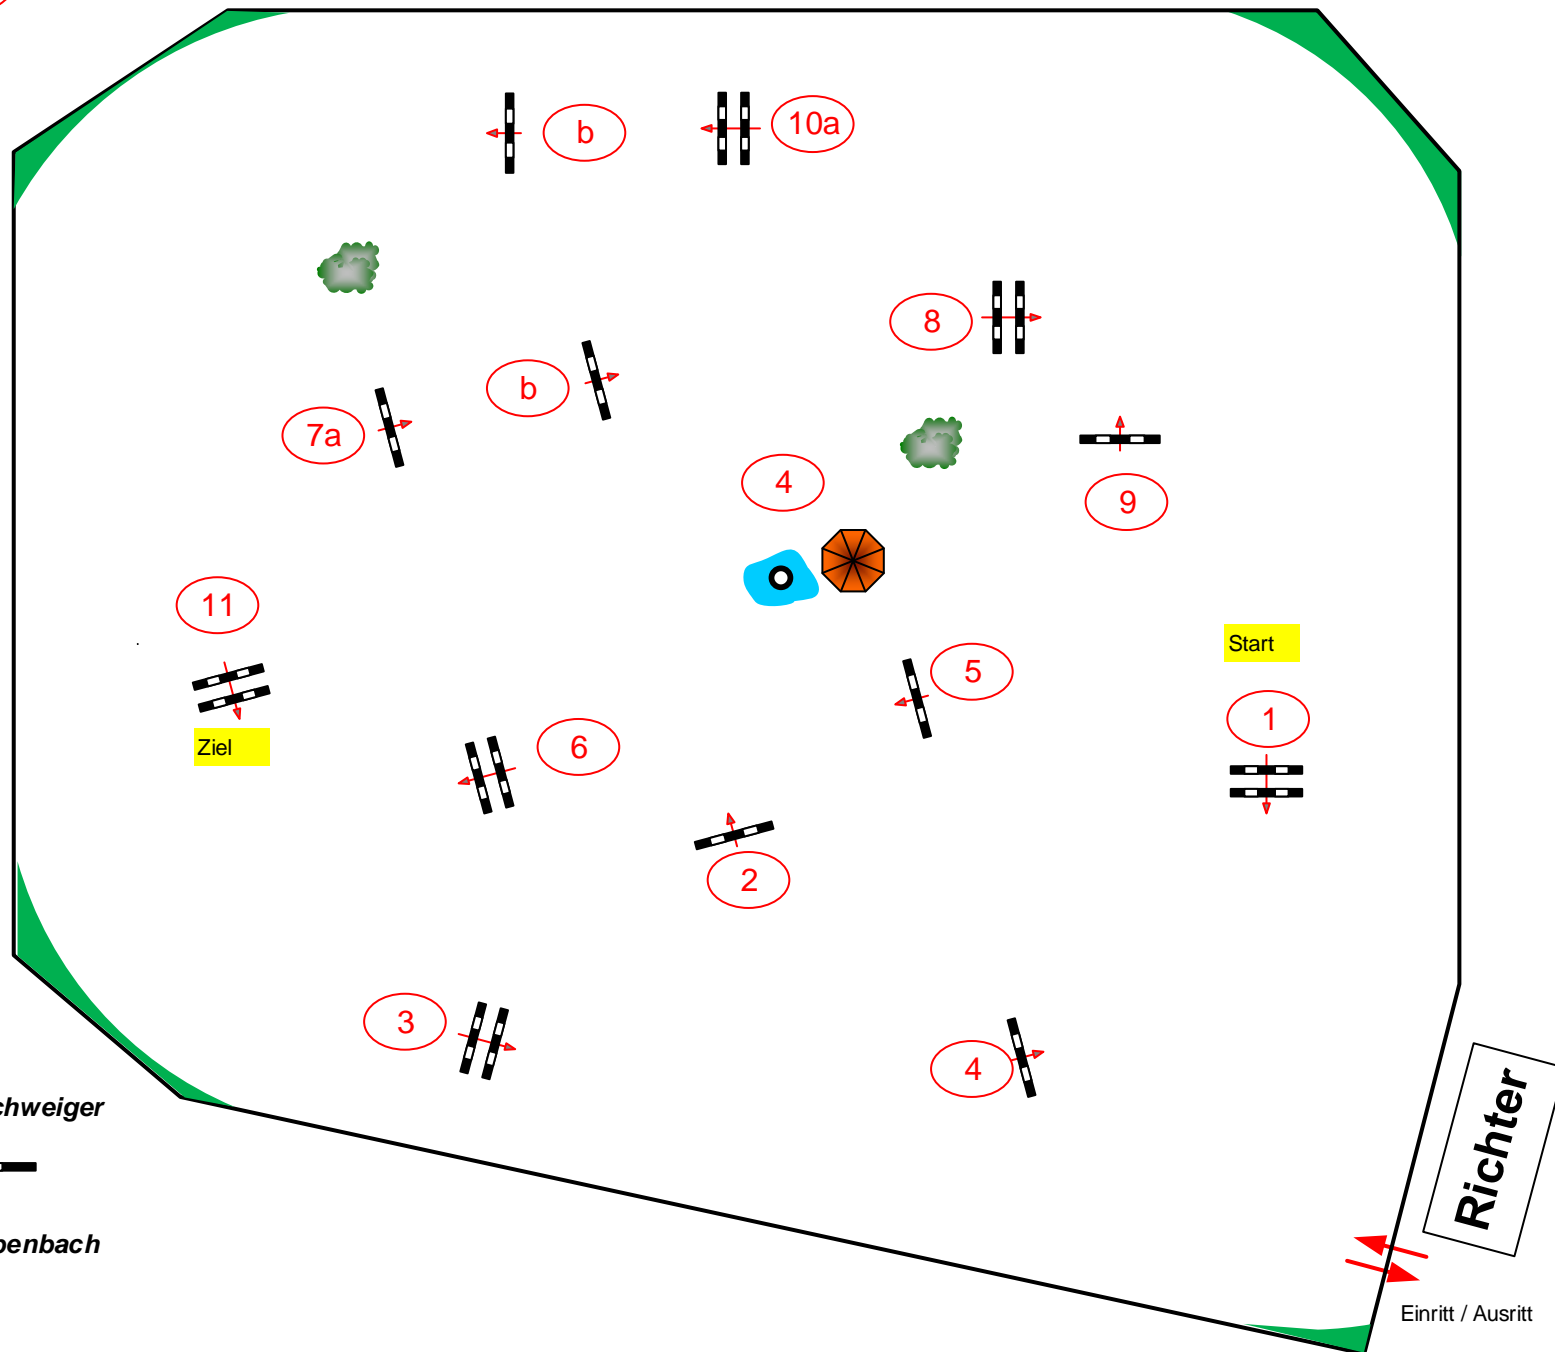

# IN - Hagau Herbstturnier

15

Prüfung Nr.:

Springprüfung

Klasse: M\*

Sonntag, 4. Oktober 2020

Beginn: 16:00 Uhr

Richtverf.: A  
LPO § 501 / a1  
RG / Art.  
Höhe: 1,25 mtr.

Tempo: 350 m/Min.

Bahnlänge: 460 mtr.  
Erlaubte Zeit: 79 sek.  
Höchstzeit: 158 sek.

Hindernisse: 11  
Sprünge: 13  
Hindernisfehler: sek.  
geschl. Hindernis:

über:

Bahnlänge: 0 mtr.  
Erlaubte Zeit: 0 sek.  
Höchstzeit: 0 sek.

2. Stechen über:

Bahnlänge: 0 mtr.  
Erlaubte Zeit: 0 sek.  
Höchstzeit: 0 sek.

PC: Georg Schweiger

Günther Trübenbach

Einritt / Ausritt