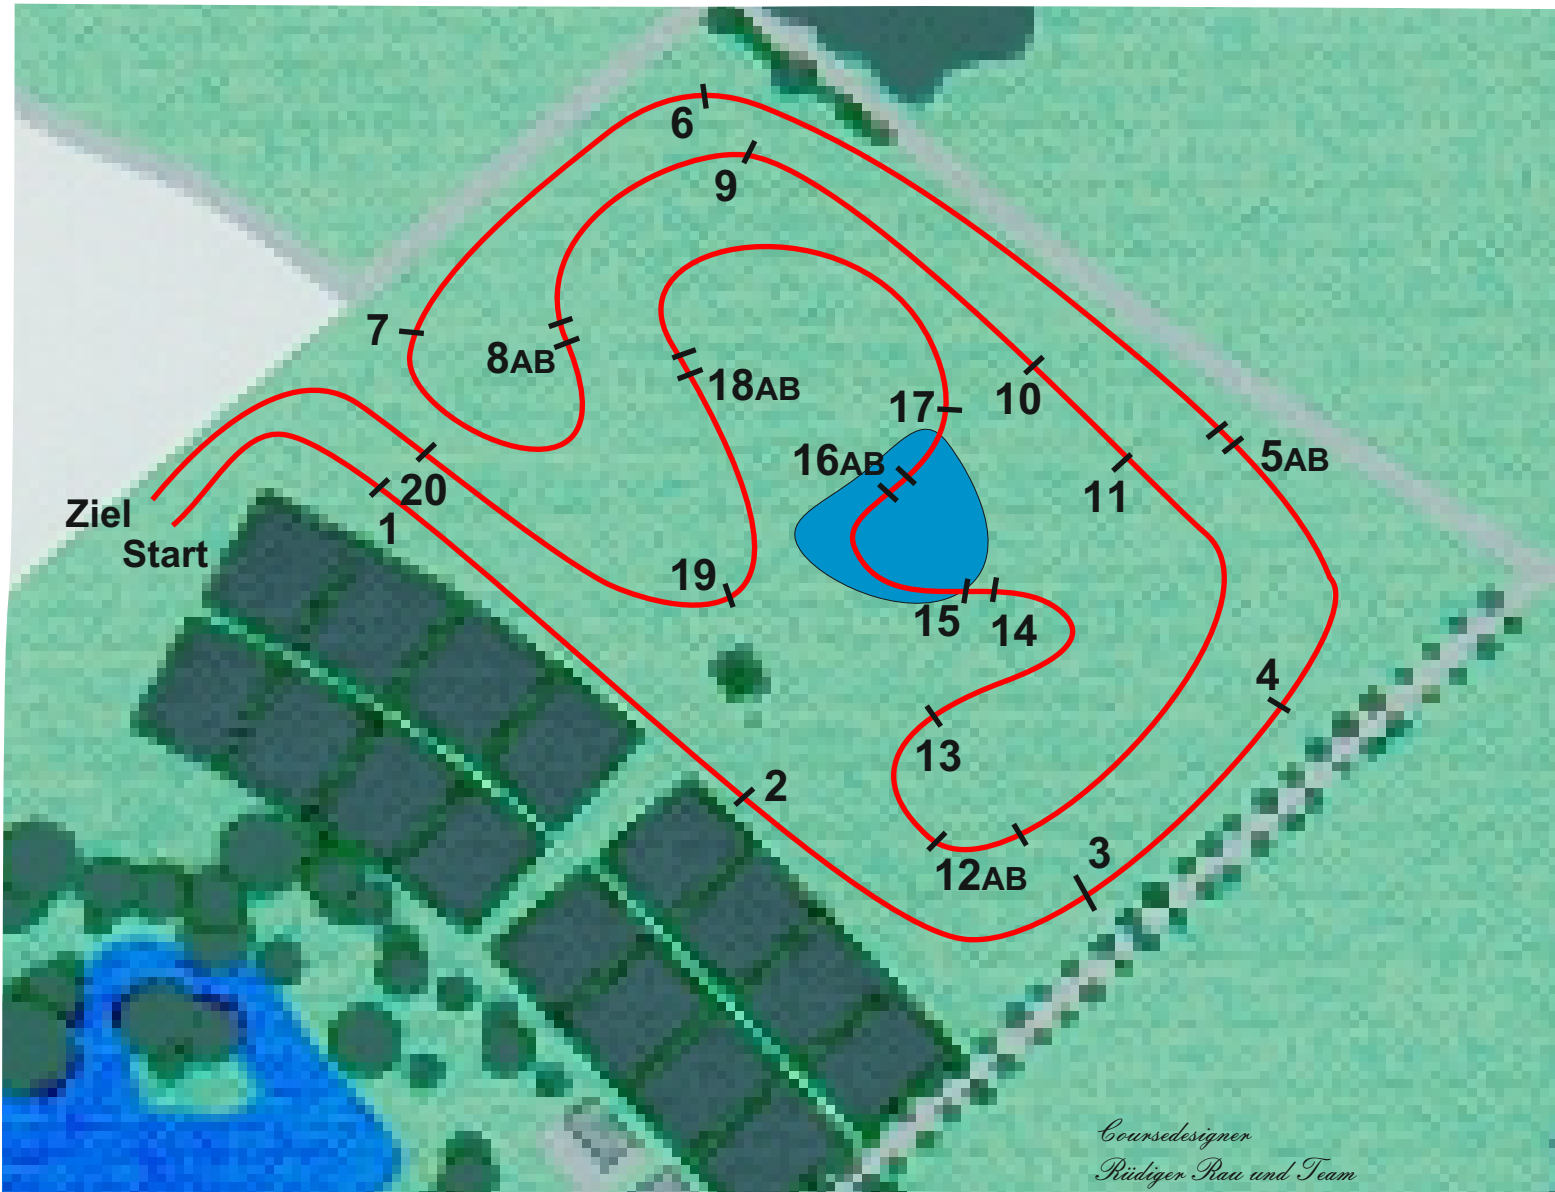

Stilgeländeritt Kl. L 18.10.2020 Gut Weiherhof

Tempo: 450 m/min.

Länge: 2130 m Schilder: weiss

Zeit: 4.44 min.

- | | |
|------|-----------------|
| 01 | Weierhof |
| 02 | Halbrunde Hecke |
| 03 | Weisse Kisten |
| 04 | Tisch |
| 05AB | Wellen |
| 06 | Salathaus |
| 07 | Haus |
| 08AB | Doppel Triple |
| 09 | Blau |
| 10 | Haselnuss |
| 11 | Graben |
| 12AB | In der Kurve |
| 13 | Trapez |
| 14 | Vor dem Wasser |
| 15 | Vor dem Wasser |
| 16AB | Im Wasser |
| 17 | Schmal |
| 18AB | Schräge Kisten |
| 19 | Ecke |
| 20 | Hecke |

*Coursedesigner
Rüdiger Rau und Team*