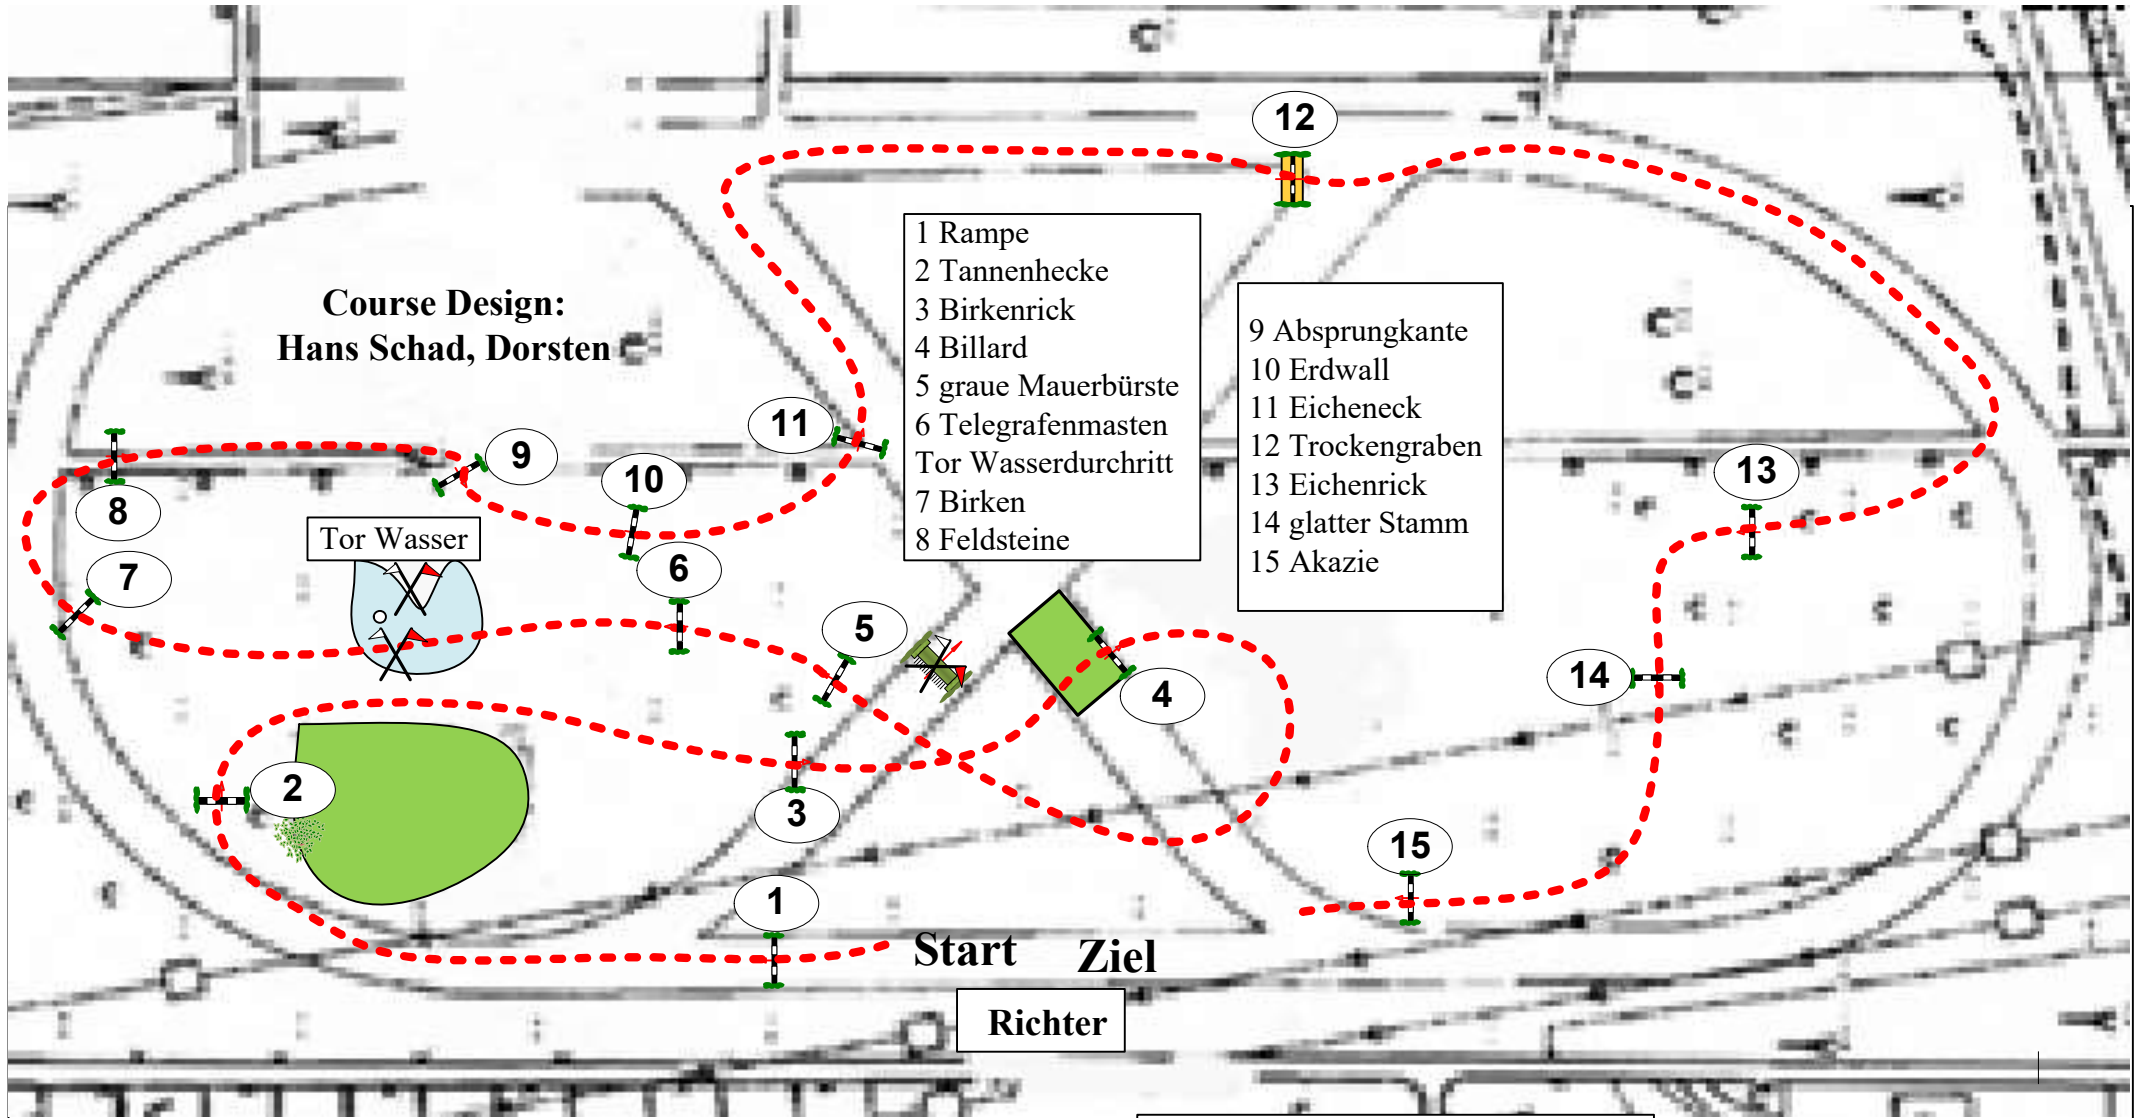

Vielseitigkeit Wesel-Obrighoven 2020

Prüfung Nr.: 3 c) Nationale Tour

Geländeritt

Klasse: E

Sonntag, 27. September 2020 Beginn: 0:00 Uhr

Richtverf.:
LPO § 601, 660
FEI RG / Art.
Höhe: 0,80 mtr.

Tempo: 450 m/Min.
Bahnlänge: 1450 mtr.
Erlaubte Zeit: 194 sek.
Höchstzeit: 388 sek.

Hindernisse: 15
Sprünge: 15
Hindernisfehler: sek.
Geschl. Hindernis:

Bestzeit: 3' 14"
Höchstzeit: 6' 28"

**blaue
Nummern**