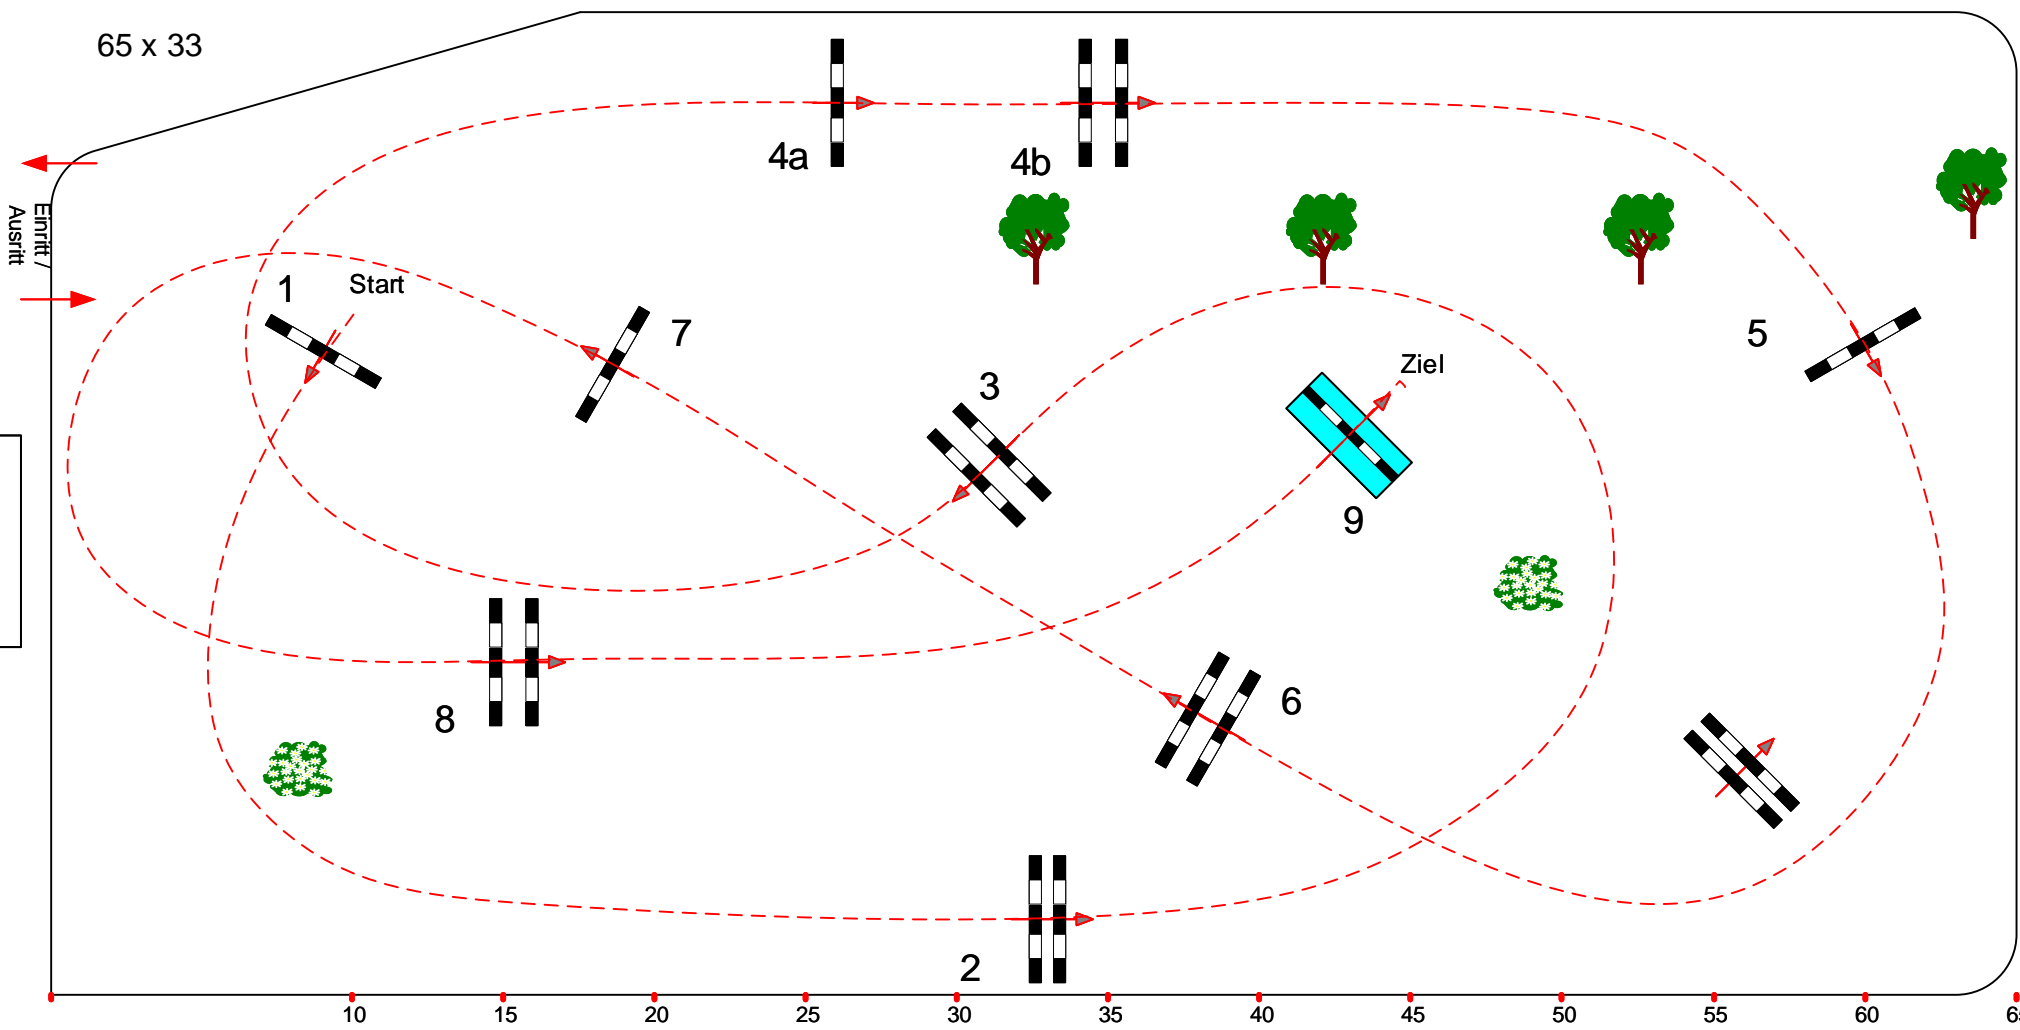

6

Lüchow Rehbeck 2020

Mittlere Tour

Fehler/Zeit-Springen

Klasse: L

Samstag, 26. September 2020

Richtverf.: A
LPO § 501 / 1a1
FEI RG / Art.
Höhe: 1,15 mtr.

Tempo: 350 m/Min.
Bahnlänge: 330 mtr.
Erlaubte Zeit: 57 sek.
Höchstzeit: 114 sek.

Hindernisse: 9
Sprünge: 10
Hindernisfehler: sek.
Geschl. Hindernis:

0 über: 0
Bahnlänge: 0 mtr.
Erlaubte Zeit: 0 sek.
Höchstzeit: 0 sek.

Course Designer.: Klaus - Peter Klein