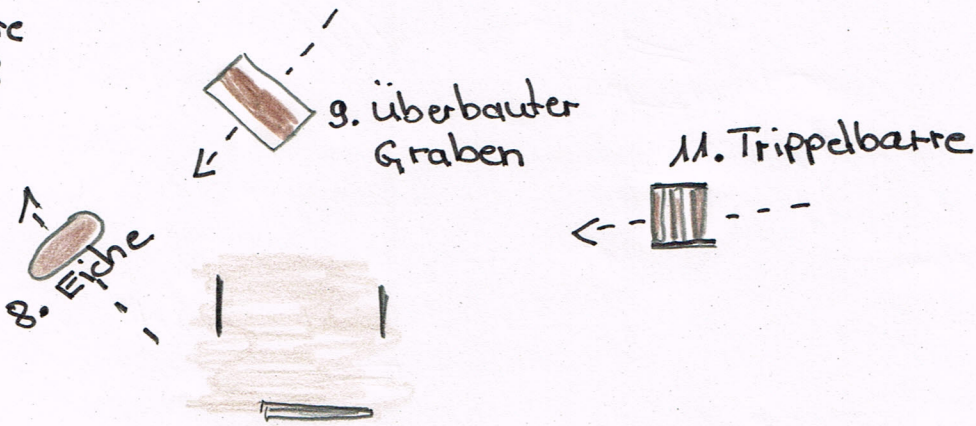

# Geländeperle A\*

Nummern: Schwarz/weiß

1360m / 400m/min  
erl. Zeit: 3.24 min  
Hochstzeit: 6.48 min

- 1. Baum
- 2. Pappel
- 3. Bürste
- 4. Coffin
- 5. Buche am Wasser
- 6. Bienenkorb
- 7. Eiche aus dem Wald
- 8. Eiche
- 9. überbauten Graben
- 10. Eiche ins Wasser
- 11. Trippelbarre
- 12. Holzstoß
- 13. Baum

1-2tel / Start  
Richter