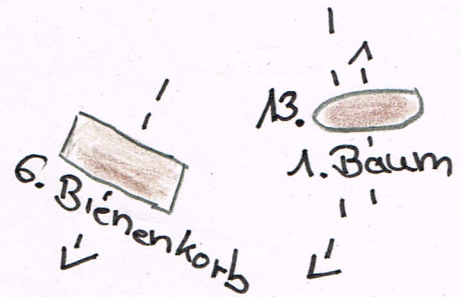

# Geländeperle A\*

Nummern: Schwarz/weiß

1360m / 400m/min  
erl. Zeit: 3.24 min  
Hochstzeit: 6.48 min

- 1. Baum
- 2. Pappel
- 3. Bürste
- 4. Coffin
- 5. Buche am Wasser
- 6. Bienenkorb
- 7. Eiche aus dem Wald
- 8. Eiche
- 9. überbauten Graben
- 10. Eiche ins Wasser
- 11. Trippelbarre
- 12. Holzstoß
- 13. Baum

1-2tel / Start  
Richter