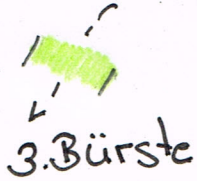

# Geländeperle A\*

Nummern: Schwarz/weiß

1360m / 400m/min  
erl. Zeit: 3.24 min  
Hochstzeit: 6.48 min

- 1. Baum
- 2. Pappel
- 3. Bürste
- 4. Coffin
- 5. Buche am Wasser
- 6. Bienenkorb
- 7. Eiche aus dem Wald
- 8. Eiche
- 9. überbauten Graben
- 10. Eiche ins Wasser
- 11. Trippelbarre
- 12. Holzstoß
- 13. Baum