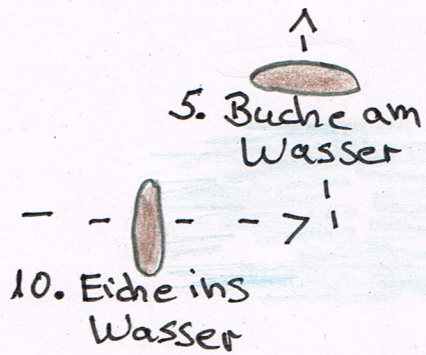

# Geländeperle A\*

Nummern: Schwarz/weiß

1360m / 400m/min  
erl. Zeit: 3.24 min  
Hochstzeit: 6.48 min

- 1. Baum
- 2. Pappel
- 3. Bürste
- 4. Coffin
- 5. Buche am Wasser
- 6. Bienenkorb
- 7. Eiche aus dem Wald
- 8. Eiche
- 9. überbauten Graben
- 10. Eiche ins Wasser
- 11. Trippelbarre
- 12. Holzstoß
- 13. Baum

1-2tel / Start  
Richter