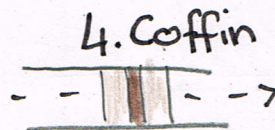

# Geländeperle A\*

Nummern: Schwarz/weiß

1360m / 400m/min  
erl. Zeit: 3.24 min  
Hochstzeit: 6.48 min

- 1. Baum
- 2. Pappel
- 3. Bürste
- 4. Coffin
- 5. Buche am Wasser
- 6. Bienenkorb
- 7. Eiche aus dem Wald
- 8. Eiche
- 9. überbauten Graben
- 10. Eiche ins Wasser
- 11. Trippelbarre
- 12. Holzstoß
- 13. Baum