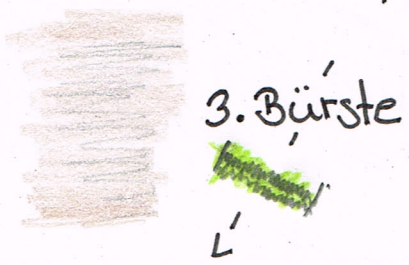

Stil-Geländeritt A*

Nummern: schwarz / weiß

1440m / 400m/min

erl. Zeit: 3,36 min

Höchstzeit: 7,12 min

- 1. Baum
- 2. Pappel
- 3. Bürste
- 4. coffin
- 5. Buche am Wasser
- 6. Bienenkorb
- 7. Eiche aus dem Wald
- 8. Absprung
- 9. Eiche
- 10. überbauter Graben
- 11. Wagen
- 12. Eiche ins Wasser
- 13. Oxer
- 14. schmaler Steilsprung
- 15. schmale Hecke