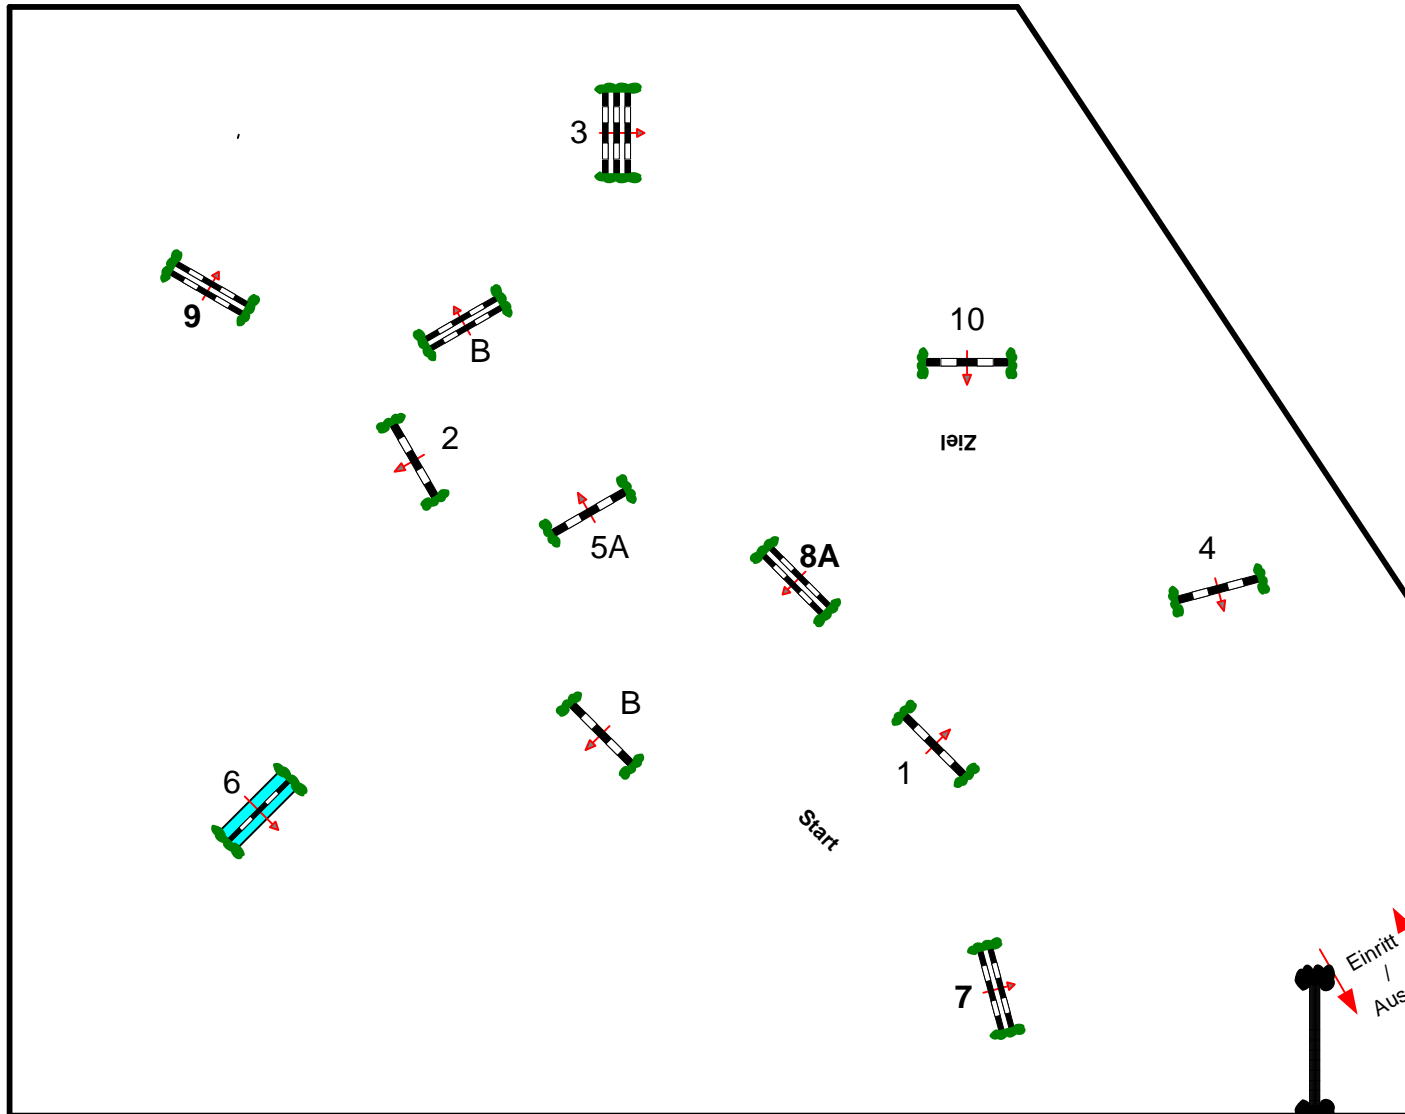

Herbst in Essingen 2020

Prüfung Nr.: 3

Springpferde Tour

Springpferde-LP

Klasse: L

Samstag, 19. September 2020

Beginn: 10:00 Uhr

Richtverf.: A
LPO § 363.1
RG / Art.
Höhe: 1,15 mtr.

Tempo: 350 m/Min.

Bahnlänge: 450 mtr.
Erlaubte Zeit: 78 sek.
Höchstzeit: 156 sek.

Hindernisse: 10
Sprünge: 11
Hindernisfehler: sek.
geschl. Hindernis:

über:

Bahnlänge: 0 mtr.
Erlaubte Zeit: 0 sek.
Höchstzeit: 0 sek.