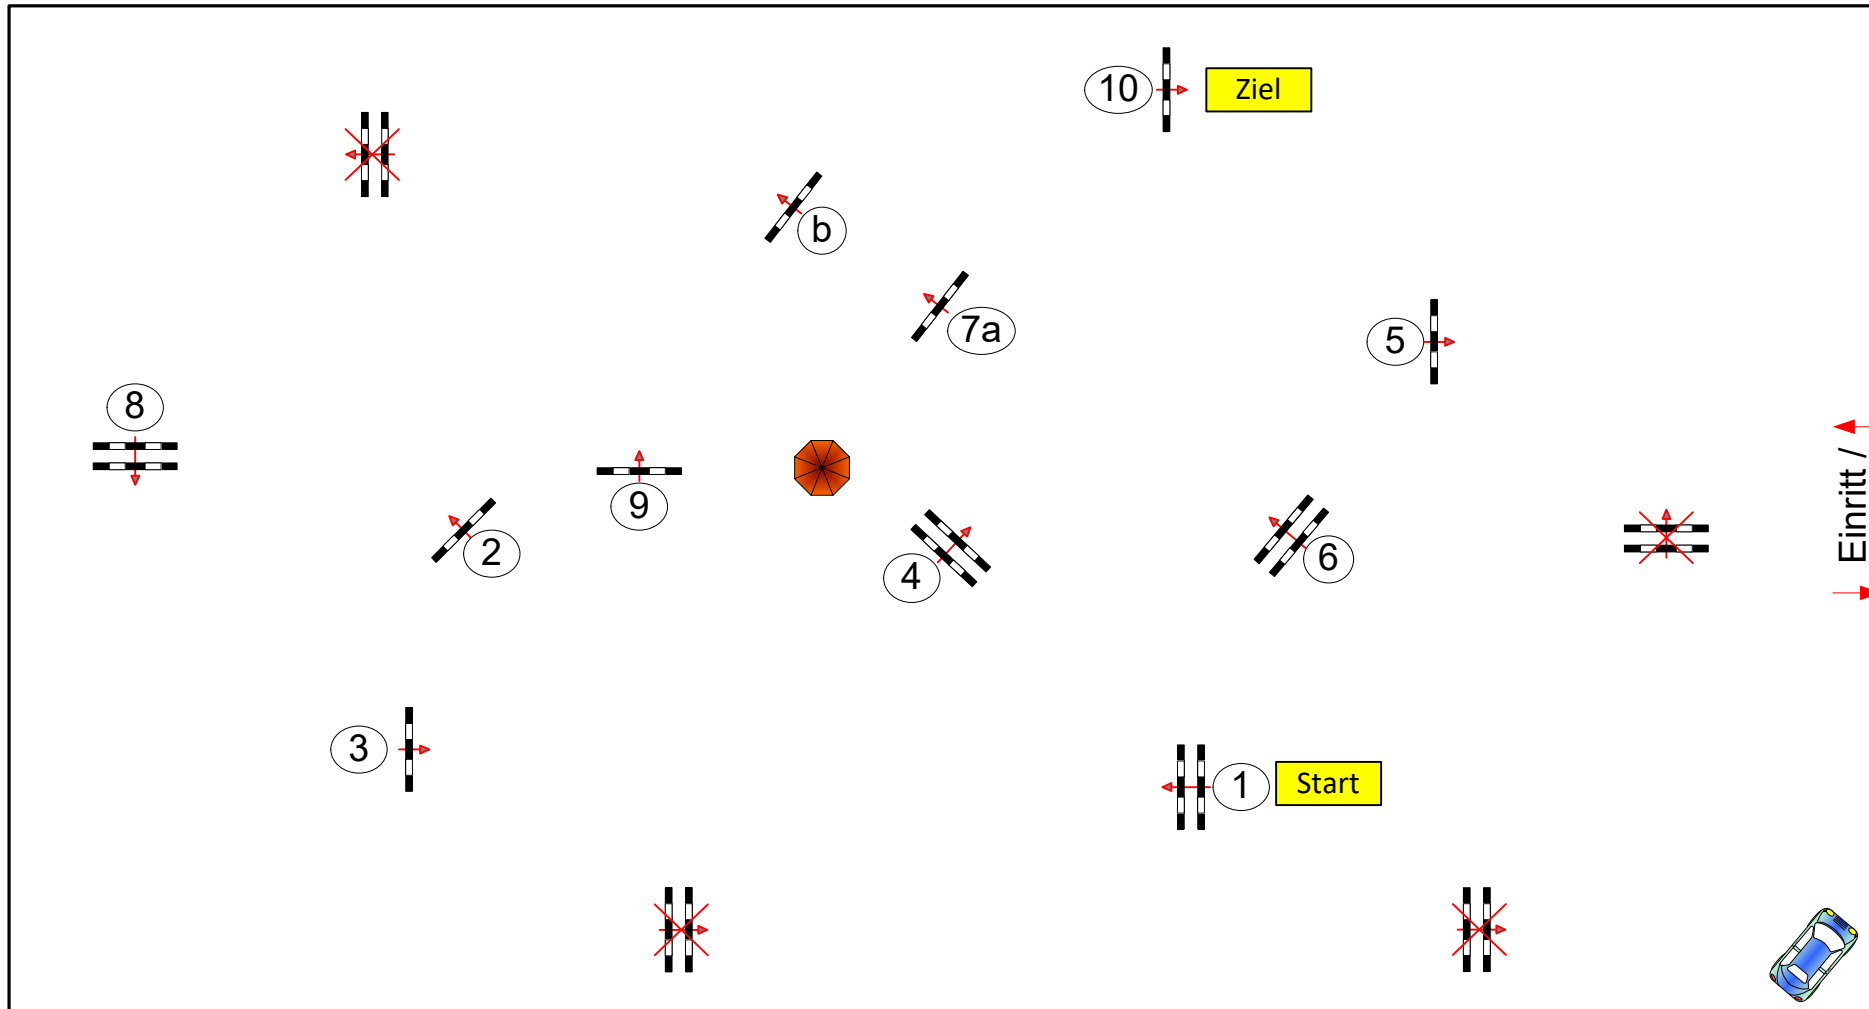

Wörmlitzer Pferdewoche

Prüfung Nr.: 12 Mittlere Tour Spring-LP m. Zeitwertung Klasse: L Sonntag, 13. September 2020 Beginn: 12:00 Uhr

Richtverf.: A	Tempo: 350 m/Min.	Hindernisse: 10	über:	2. Stechen über:
LPO § 501,A1	Bahnlänge: 440 mtr.	Sprünge: 11	Bahnlänge: 0 mtr.	Bahnlänge: 0 mtr.
FEI RG / Art.	Erlaubte Zeit: 76 sek.	Hindernisfehler: sek.	Erlaubte Zeit: 0 sek.	Erlaubte Zeit: 0 sek.
Höhe: 1,15 mtr.	Höchstzeit: 152 sek.	Geschl. Hindernis:	Höchstzeit: 0 sek.	Höchstzeit: 0 sek.