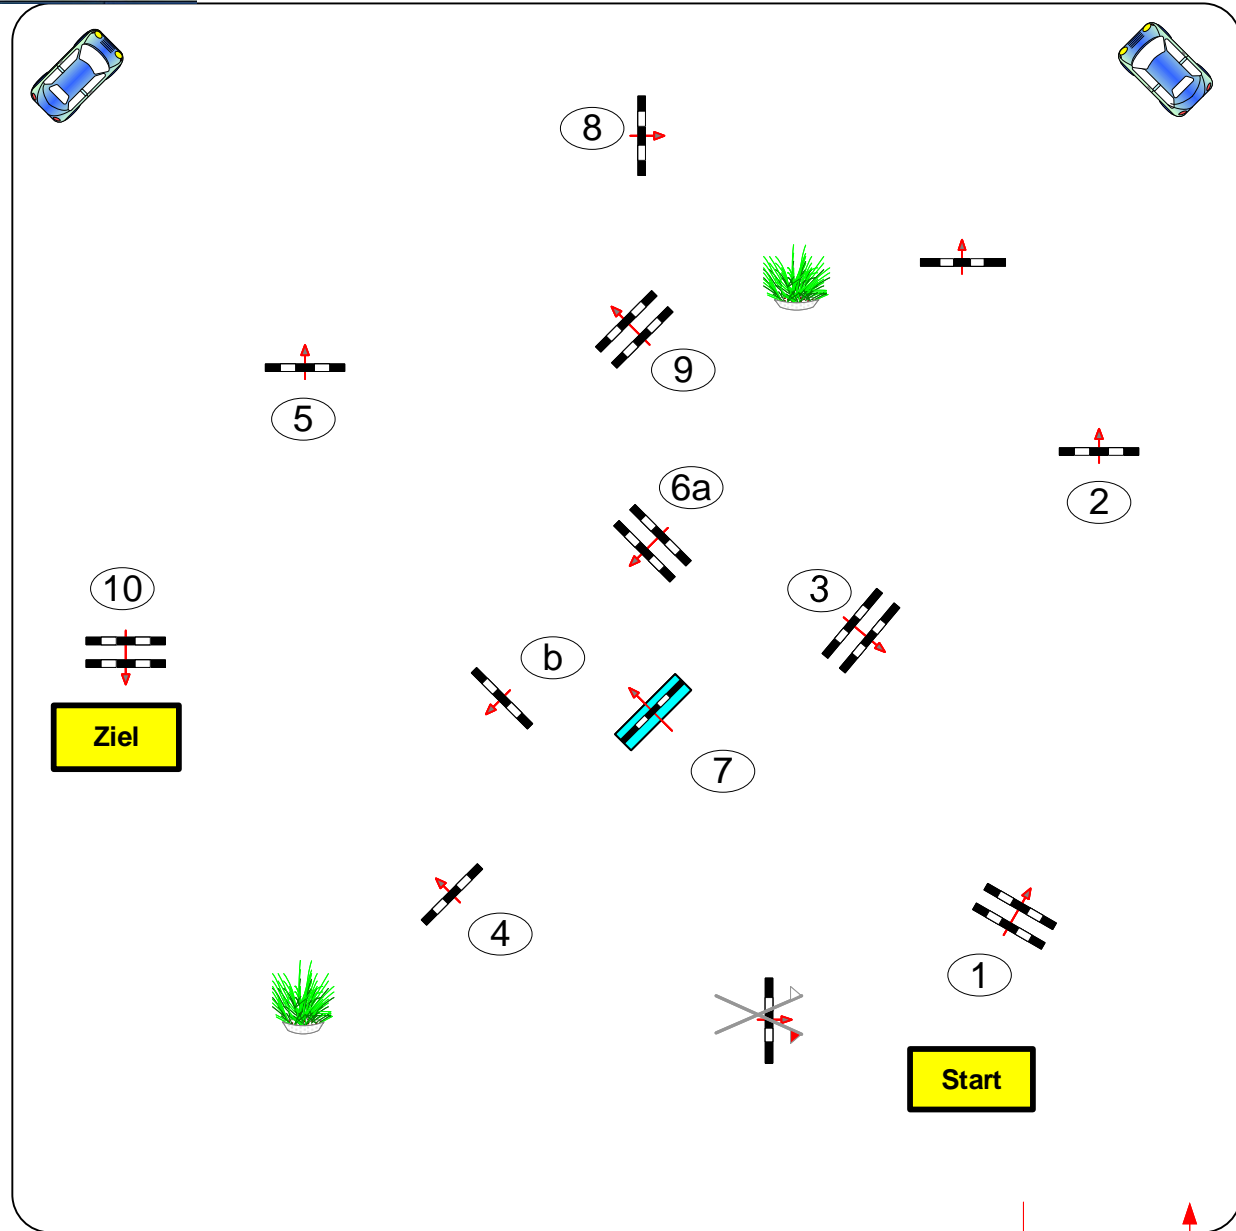

RFSG Langenleuba - Niedersteinbach

Prüfung Nr. 15

Kleine Tour

Spring-LP m. Zeitwertung

Klasse: L

Samstag, 12. September 2020

Richtverf.: A
LPO § 501,C
RG / Art.
Höhe: 1,15 mtr.

Tempo: 350 m/Min.

Bahnlänge: 600 mtr.
Erlaubte Zeit: 103 sek.
Höchstzeit: 206 sek.

Hindernisse: 10
Sprünge: 11
Hindernisfehler: 4 sek.
geschl. Hindernis:

1. Stechen über:

Bahnlänge: 0 mtr.
Erlaubte Zeit: 0 sek.
Höchstzeit: 0 sek.

2. Stechen über:

Bahnlänge: 0 mtr.
Erlaubte Zeit: 0 sek.
Höchstzeit: 0 sek.

Course Designer
Thomas Erstling (GER)
0162/6593095

Richter

Einritt / Ausritt