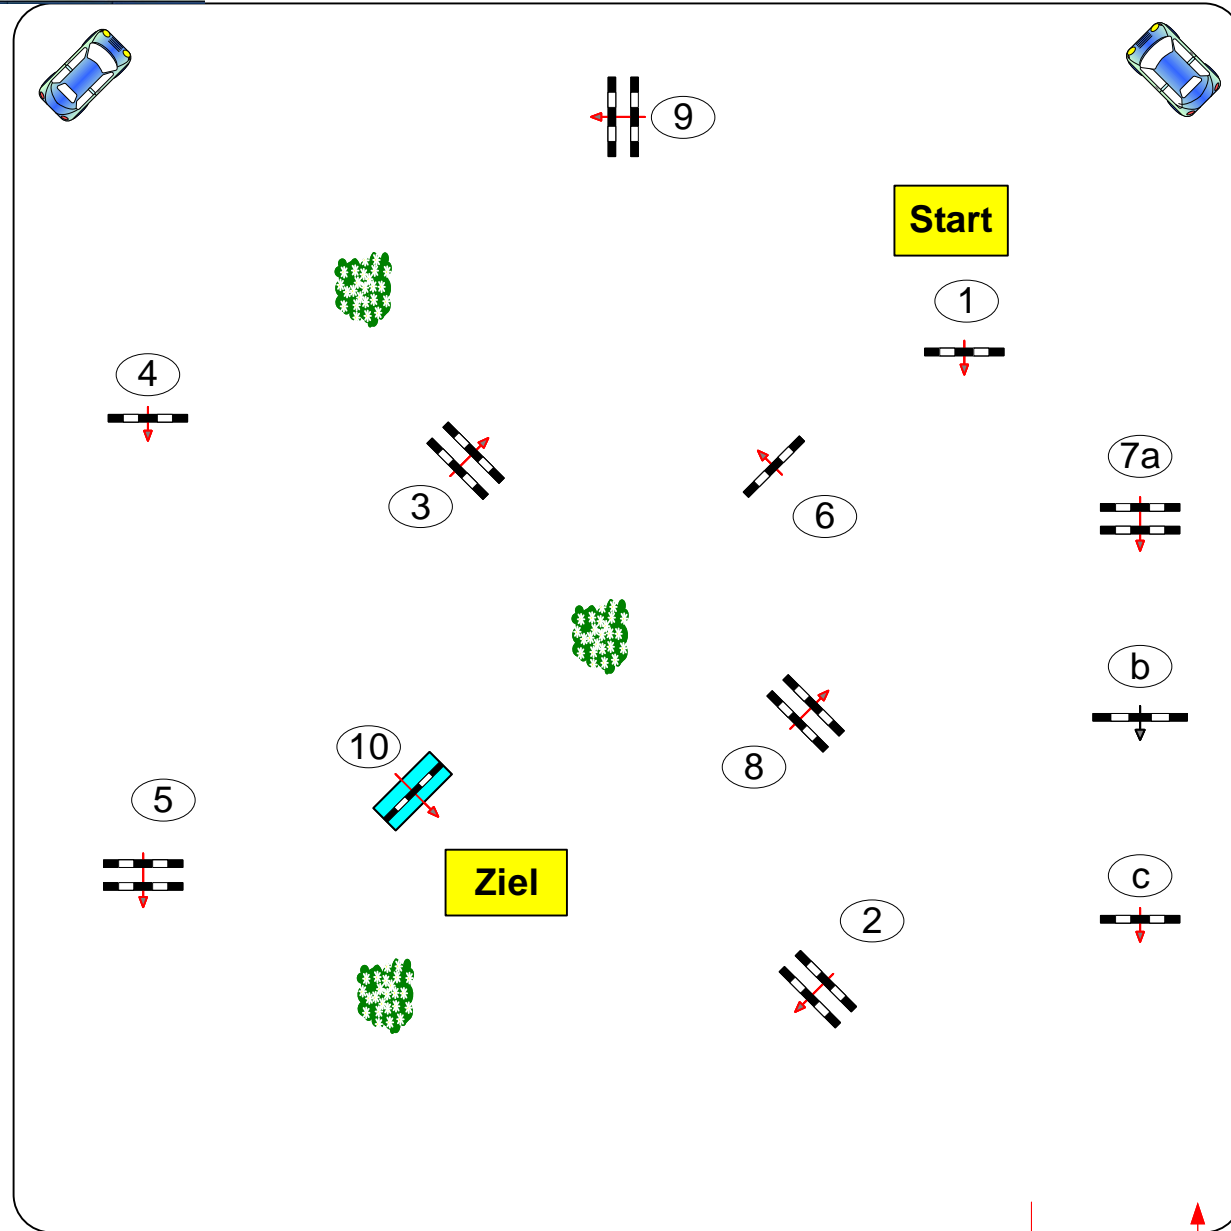

RFSG Langenleuba - Niedersteinbach

Prüfung Nr. **3**
 Springpferde Tour
 Springpferde-LP
 Klasse: L
 Freitag, 11. September 2020

Richtverf.: A
 LPO § 363.1
 RG / Art.
 Höhe: 1,15 mtr.

Tempo: 350 m/Min.

Bahnlänge: 495 mtr.
 Erlaubte Zeit: 85 sek.
 Höchstzeit: 170 sek.

Hindernisse: 10
 Sprünge: 12
 Hindernisfehler: sek.
 geschl. Hindernis:

1. Stechen über:

Bahnlänge: 0 mtr.
 Erlaubte Zeit: 0 sek.
 Höchstzeit: 0 sek.

2. Stechen über:

Bahnlänge: 0 mtr.
 Erlaubte Zeit: 0 sek.
 Höchstzeit: 0 sek.