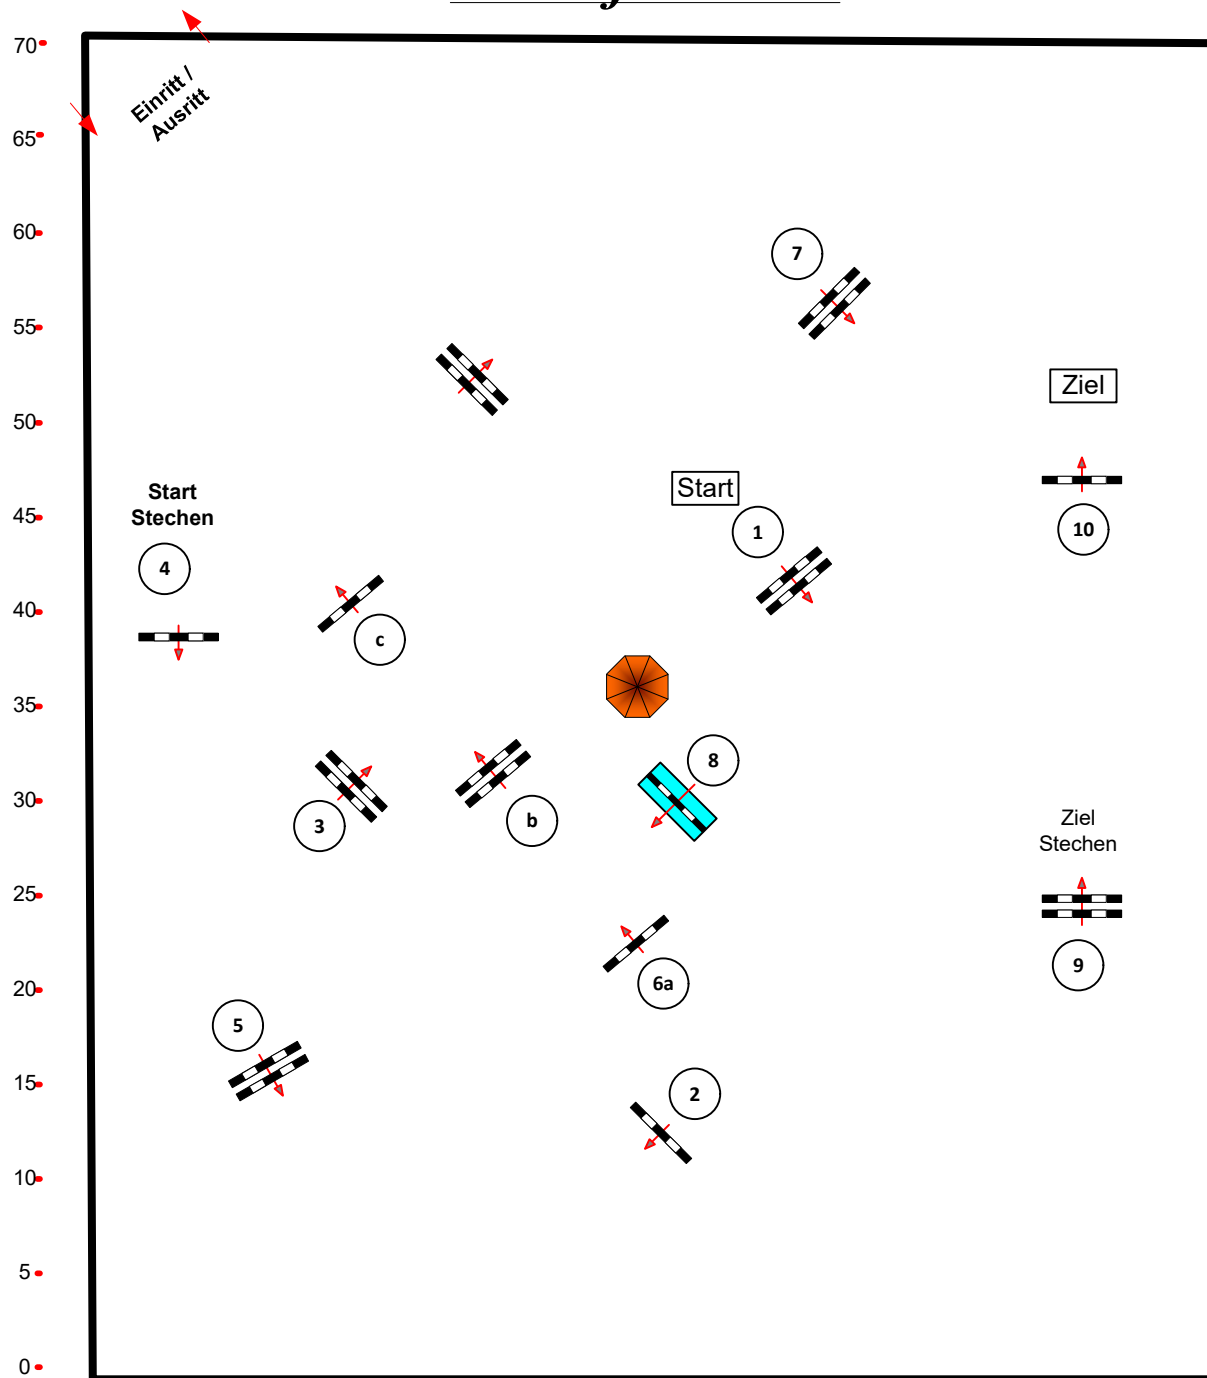

Zillhofen 2020

Prüfung Nr.:

24

Finale JR.

Spring-LP m. Stechen

Klasse: L

Sonntag, 13. September 2020

Beginn: 18:15 Uhr

Richtverf.: A

LPO § 501,B1

RG / Art.

Höhe: 1,15 mtr.

Tempo: 350 m/Min.

Bahnlänge: 410 mtr.

Erlaubte Zeit: 71 sek.

Höchstzeit: 142 sek.

Hindernisse: 10

Sprünge: 12

Hindernisfehler: sek.

1. Stechen über:

4-5-6b-c-7-8-9

Bahnlänge: 250 mtr.

Erlaubte Zeit: 43 sek.

Höchstzeit: 86 sek.

Stechen:

4

5

6b

c

7

8

9