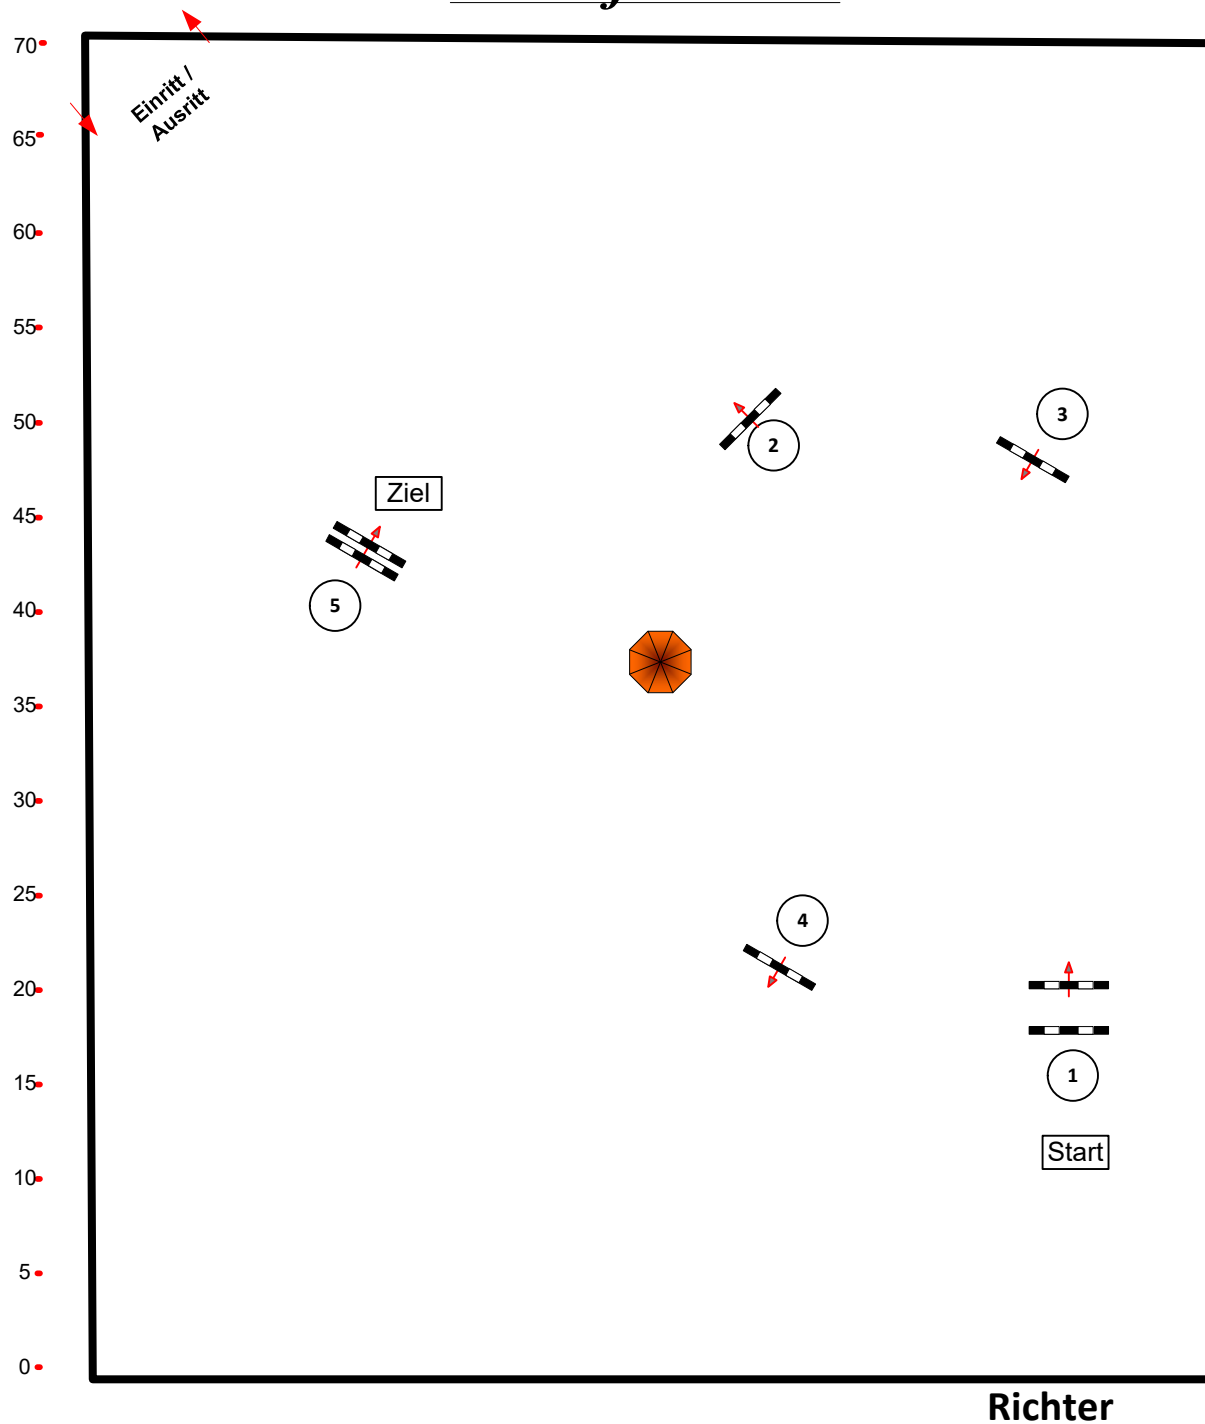

Zillhofen 2020

Prüfung Nr.:

21

Springreiter-WB

Klasse: E

Samstag, 12. September 2020

Beginn: 18:30 Uhr

Richtverf.: A
LPO § WB 261
RG / Art.
Höhe: 0,80 mtr.

Tempo: 350 m/Min.
Bahnlänge: 0 mtr.
Erlaubte Zeit: 0 sek.
Höchstzeit: 0 sek.

Hindernisse: 5
Sprünge: 5
Hindernisfehler: sek.

Siegerrunde über:

Bahnlänge: 0 mtr.
Erlaubte Zeit: 0 sek.
Höchstzeit: 0 sek.

Course Designer
Manfred Herzog
Stefan Wehmayer

Richter