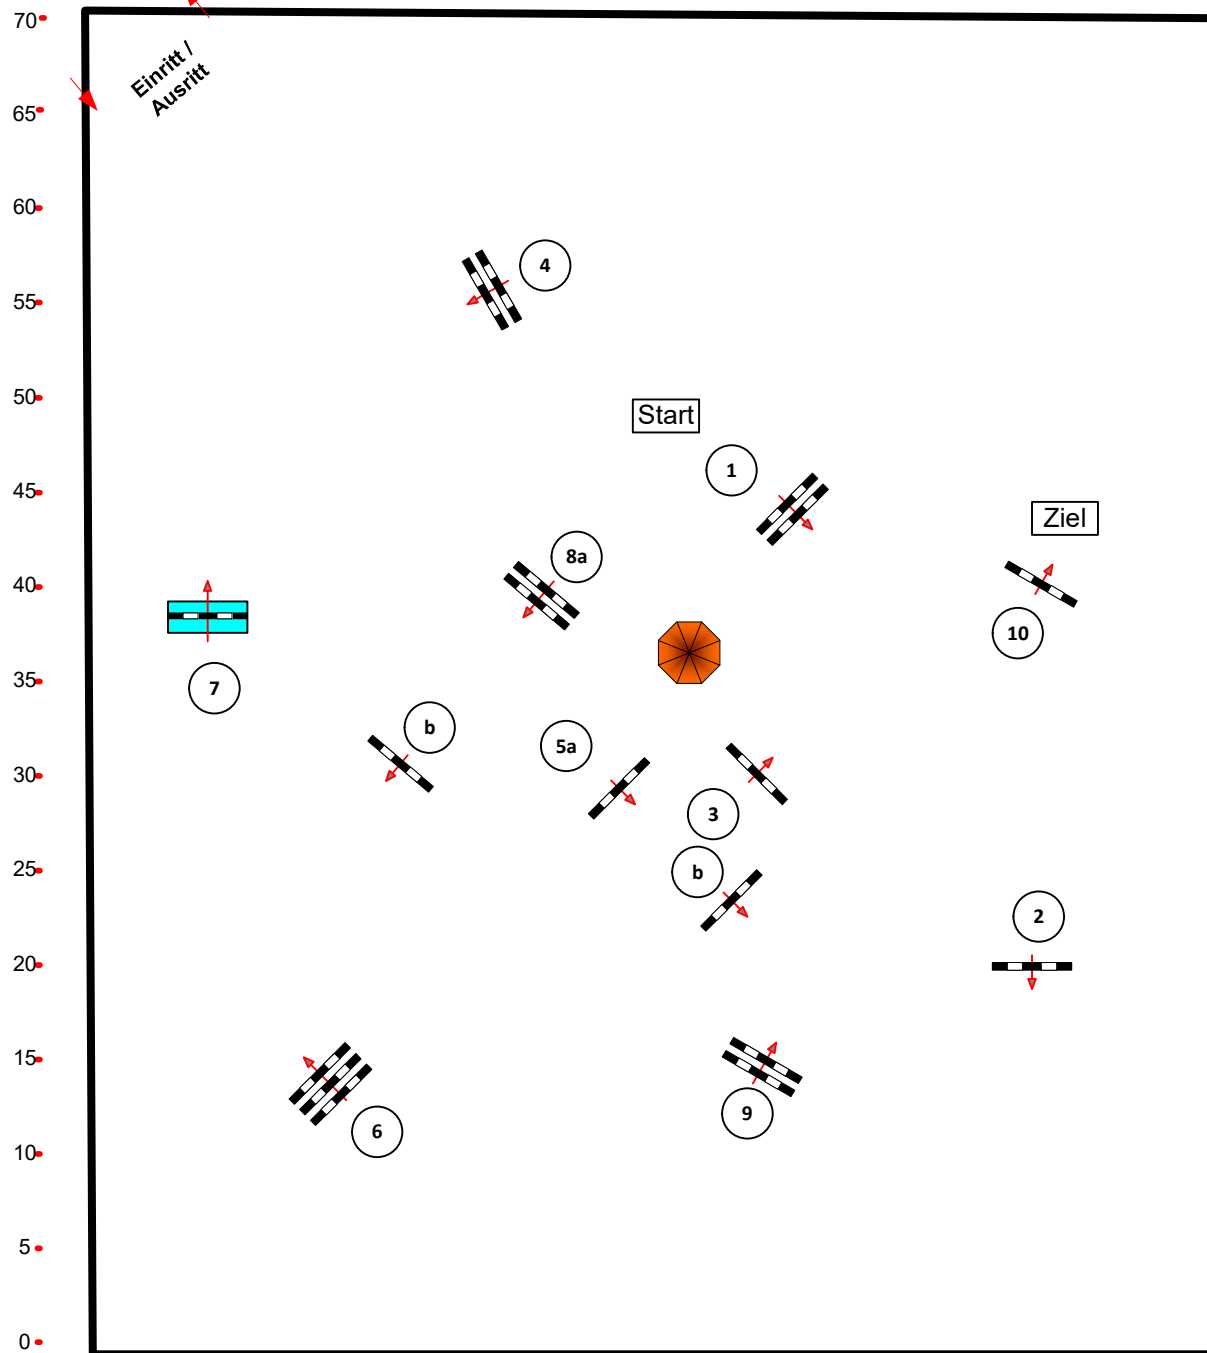

Zillhofen 2020

Prüfung Nr.:

11

Spring-LP m. Zeitwertung

Klasse: M*

Samstag, 12. September 2020

Beginn: 14:30 Uhr

Richtverf.: A
LPO § 501,A1
RG / Art.
Höhe: 1,25 mtr.

Tempo: 350 m/Min.
Bahnlänge:390 mtr.
Erlaubte Zeit:67 sek.
Höchstzeit:134 sek.

Hindernisse: 10
Sprünge: 12
Hindernisfehler: sek.

Siegerrunde über:

Bahnlänge: 0 mtr.
Erlaubte Zeit:0 sek.
Höchstzeit: 0 sek.

Course Designer
Manfred Herzog
Stefan Wehmayer

Richter