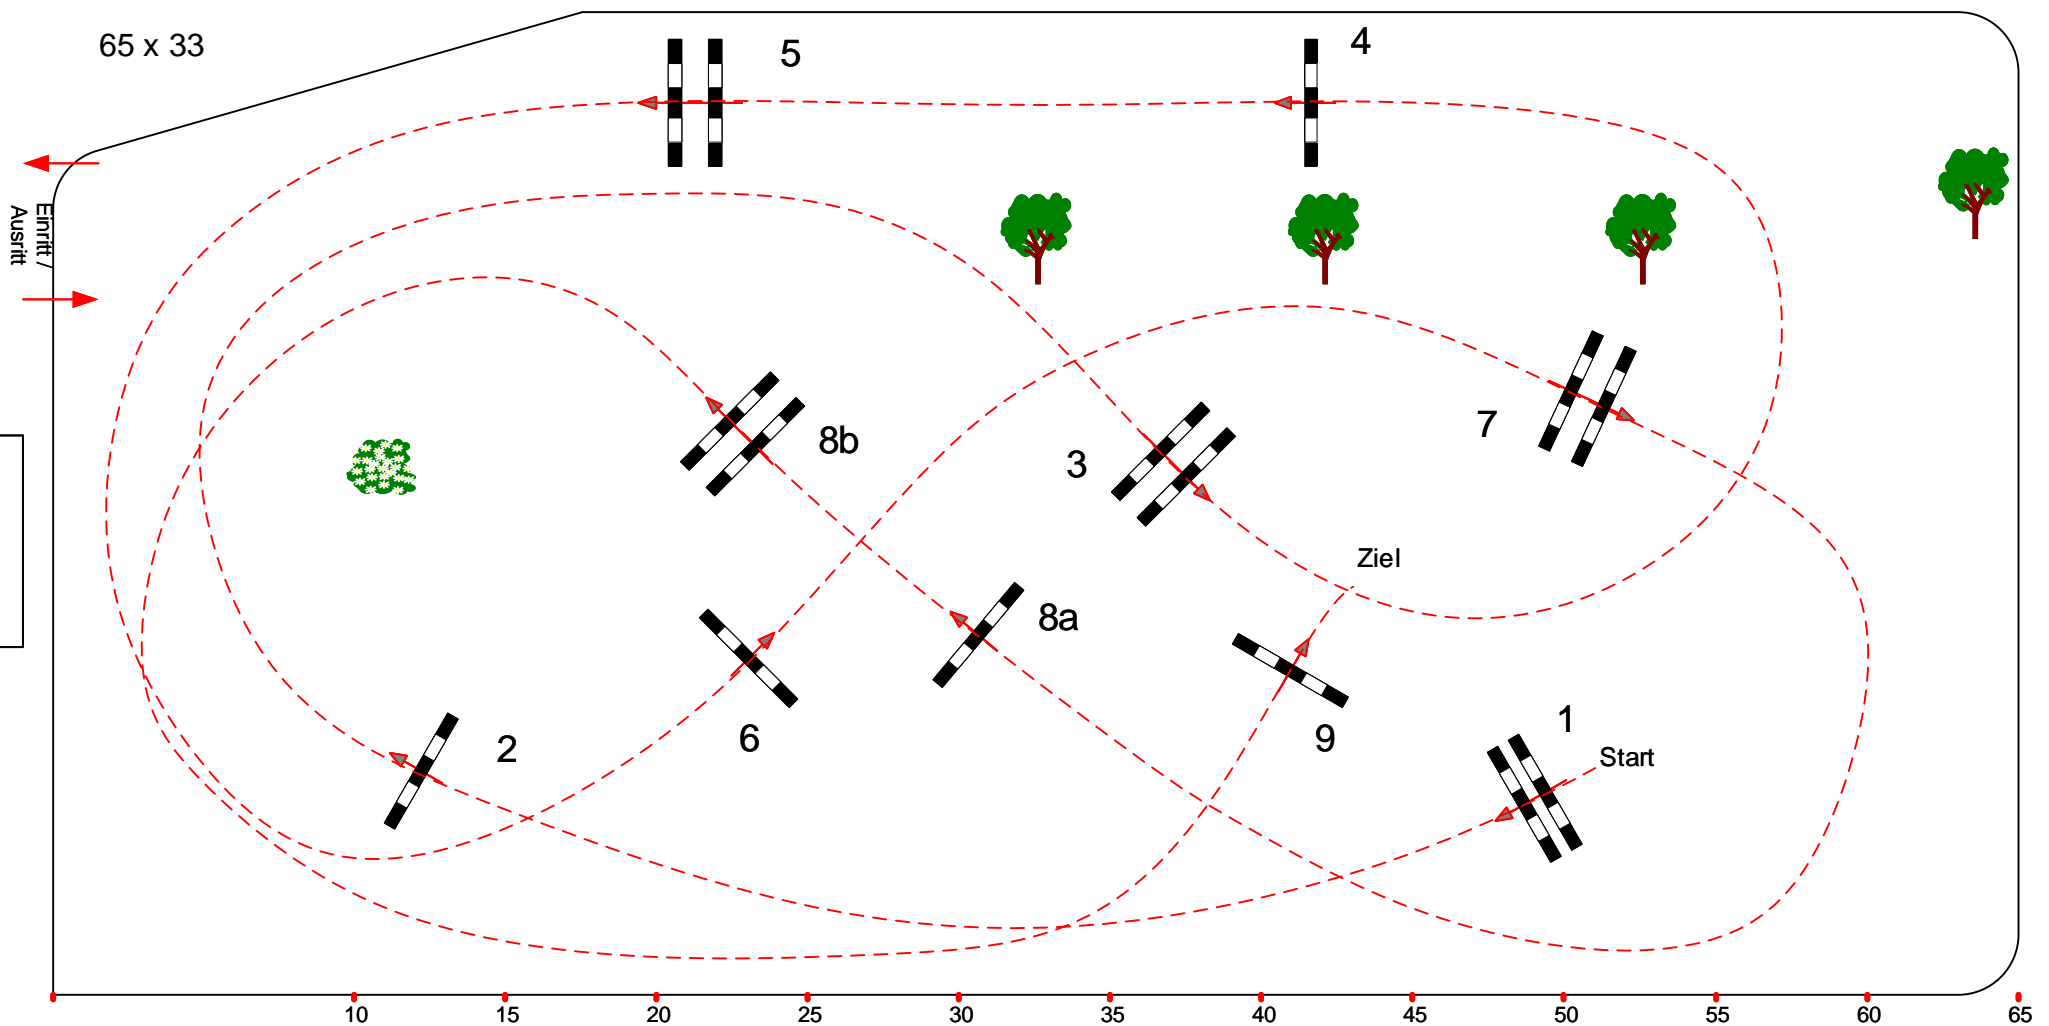

3

Lüchow Rehbeck 2020

Springferde Tour Springferdeprüfung

Klasse: L

Samstag, 8. August 2020

Richtverf.: A
LPO § 520,3a
FEI RG / Art.
Höhe: 1.15 mtr.

Tempo: 350 m/Min.
Bahnlänge: 400 mtr.
Erlaubte Zeit: 69 sek.
Höchstzeit: 138 sek.

Hindernisse: 9
Sprünge: 10
Hindernisfehler: sek.
Geschl. Hindernis:

0 über: 0
Bahnlänge: 0 mtr.
Erlaubte Zeit: 0 sek.
Höchstzeit: 0 sek.

Course Designer.: Klaus - Peter Klein