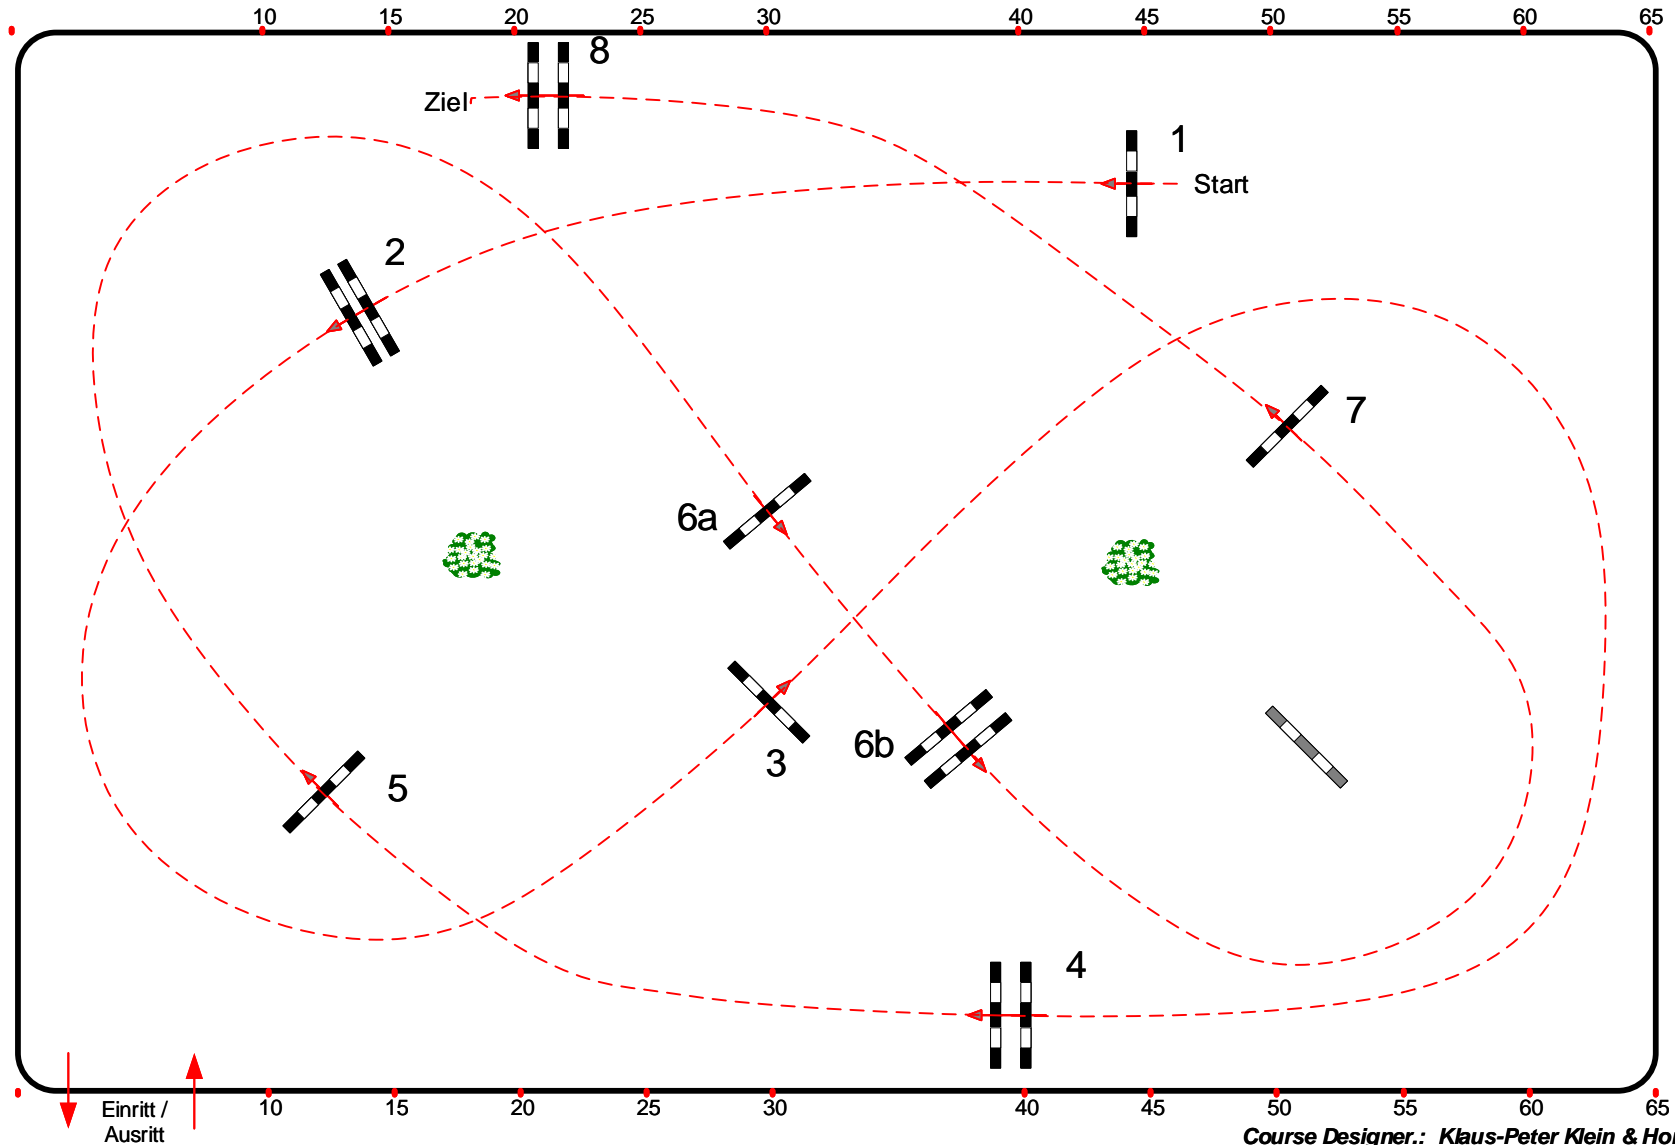

Scharnebeck Sand 2020

12

Kleine Tour

Fehler/Zeit-Springen

Klasse: A**

Dienstag, 4. August 2020

Richtverf.: A
LPO § 501 / 1a1
FEI RG / Art.
Höhe: 1,05 mtr.

Tempo: 350 m/Min.
Bahnlänge: 360 mtr.
Erlaubte Zeit: 62 sek.
Höchstzeit: 124 sek.

Hindernisse: 8
Sprünge: 9
Hindernisfehler: sek.
Geschl. Hindernis:

1. Stechen über:
Bahnlänge: 0 mtr.
Erlaubte Zeit: 0 sek.
Höchstzeit: 0 sek.

Richter