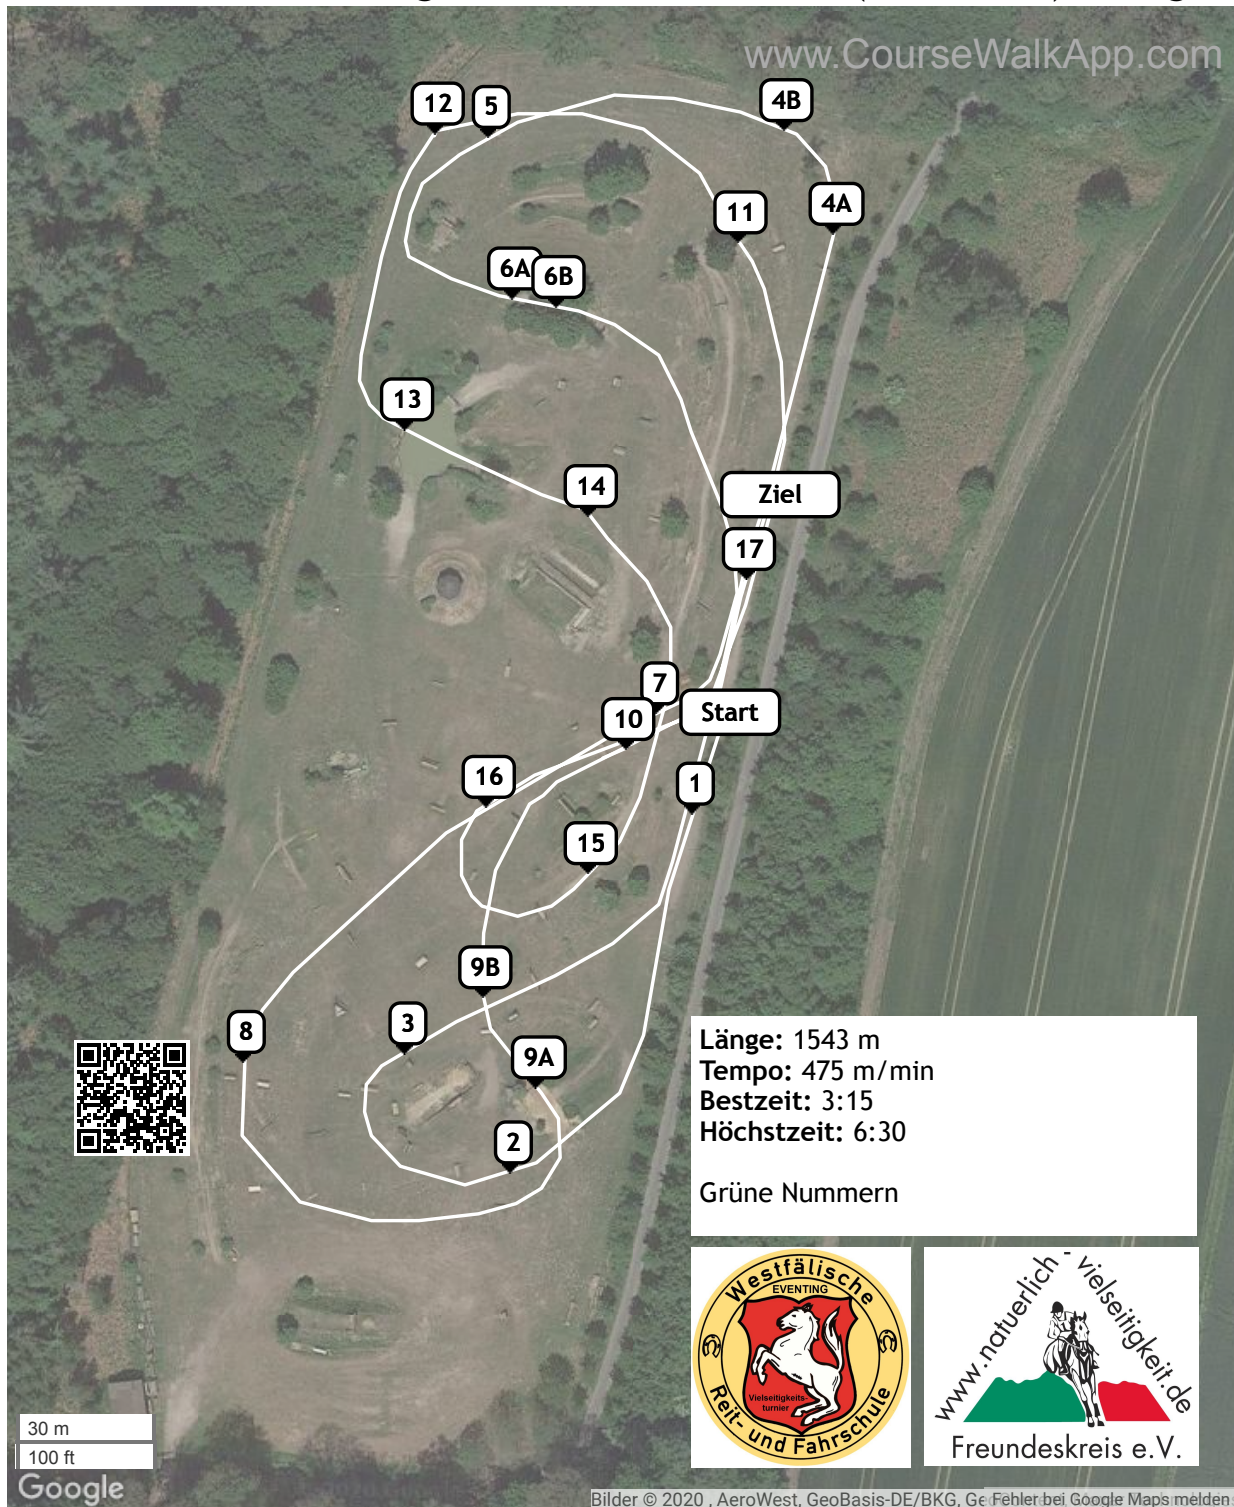

Münster - WRFS - Stilgeländerritte Juli 2020 (ID: 20220) - Stilgeländeritt L

- | | | |
|-------------------|-----------------|--------------------|
| ① Schweinerücken | ② Böockhaus | ③ Treppenbürste |
| ④A Grünes Dach | ④B Grünes Dach | ⑤ Tripplebar - MIM |
| ⑥A Bürste | ⑥B Coffin | ⑦ Tisch - MIM |
| ⑧ Ecke | ⑨A Tiefsprung | ⑨B Schmale Bürste |
| ⑩ Tripplebrush | ⑪ Trakehner | ⑫ Rick - MIM |
| ⑬ Wassereinsprung | ⑭ Forsthaus | ⑮ Wallabsprung |
| ⑯ Schräge Hecke | ⑰ Rennbahnhecke | |