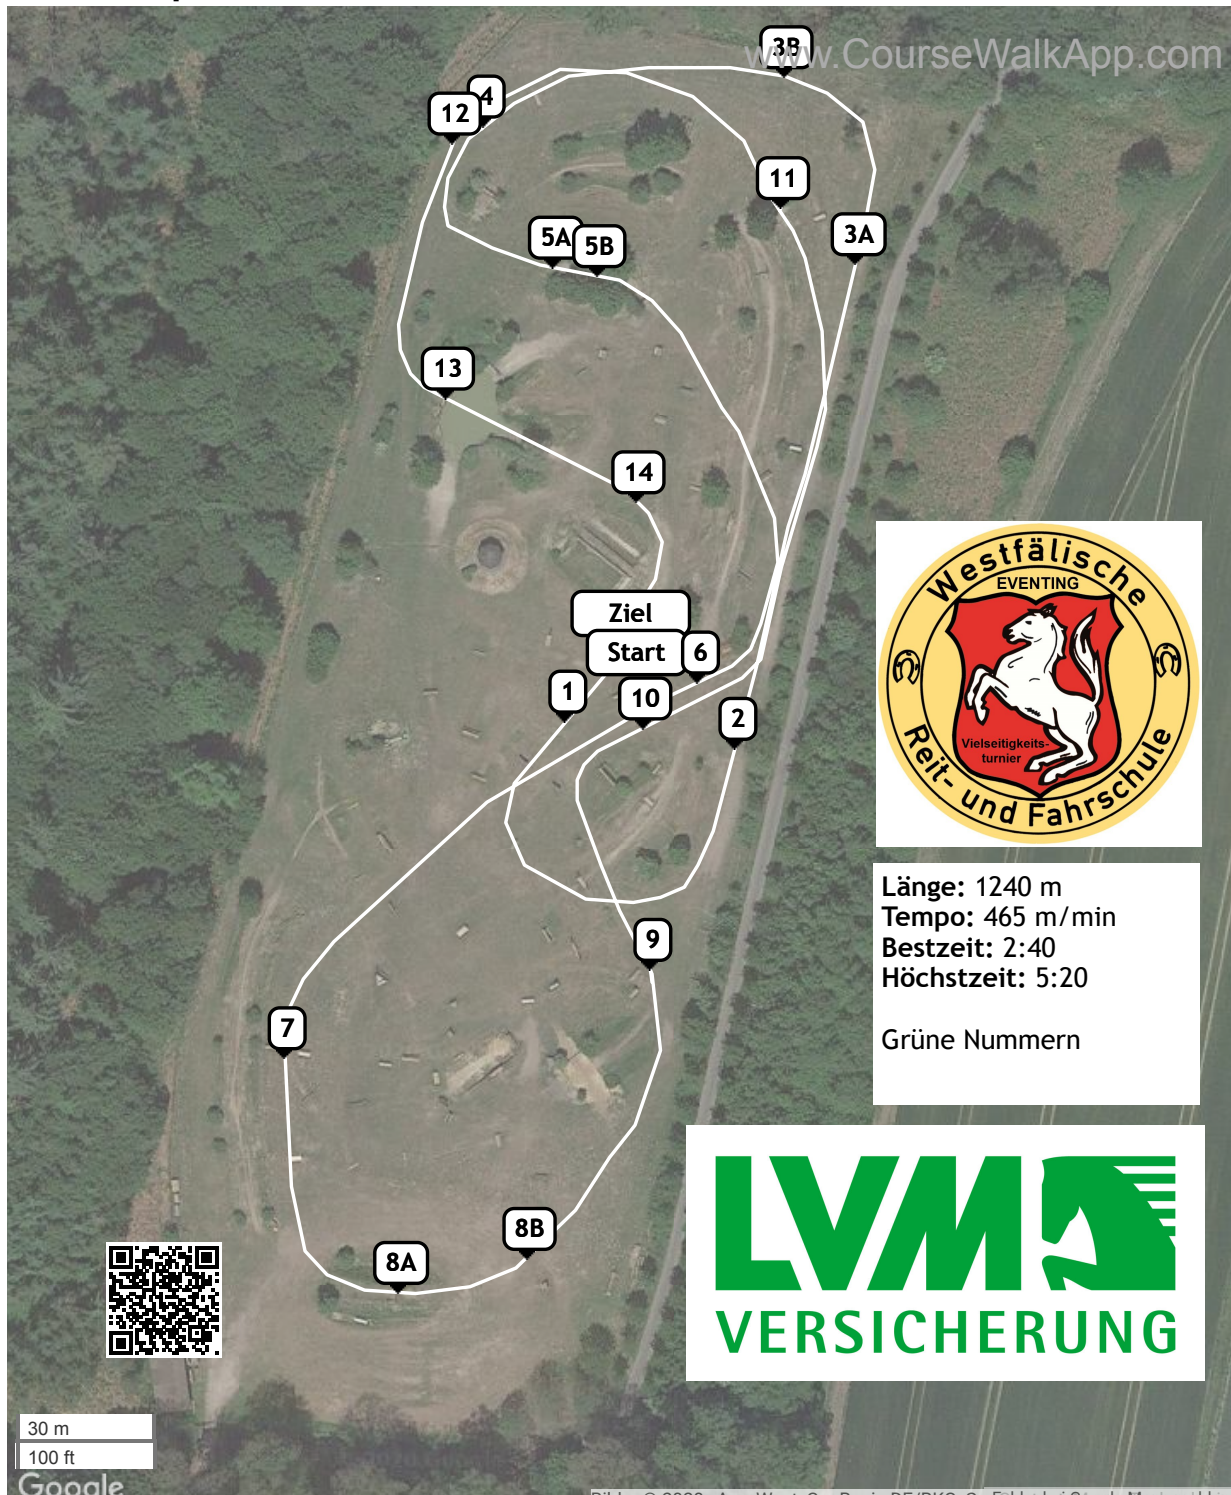

Münster - WRFS - Geländepferdeturnier Juli 2020 (ID: 20219) - Geländepferde L

Länge: 1240 m
 Tempo: 465 m/min
 Bestzeit: 2:40
 Höchstzeit: 5:20

Grüne Nummern

LVM
 VERSICHERUNG

- | | | |
|--------------------|--------------------|---------------------|
| 1 Truhe | 2 Besentreppe | 3A Grünes Dach |
| 3B Grünes Dach | 4 Tripplebar - MIM | 5A Bürste |
| 5B Coffin | 6 Tisch - MIM | 7 Ecke |
| 8A Wallabsprung | 8B Schmale Bürste | 9 Schräge Hecke |
| 10 Tripplebrush | 11 Trakehner | 12 Eichenrick - MIM |
| 13 Wassereinsprung | 14 Forsthaus | |